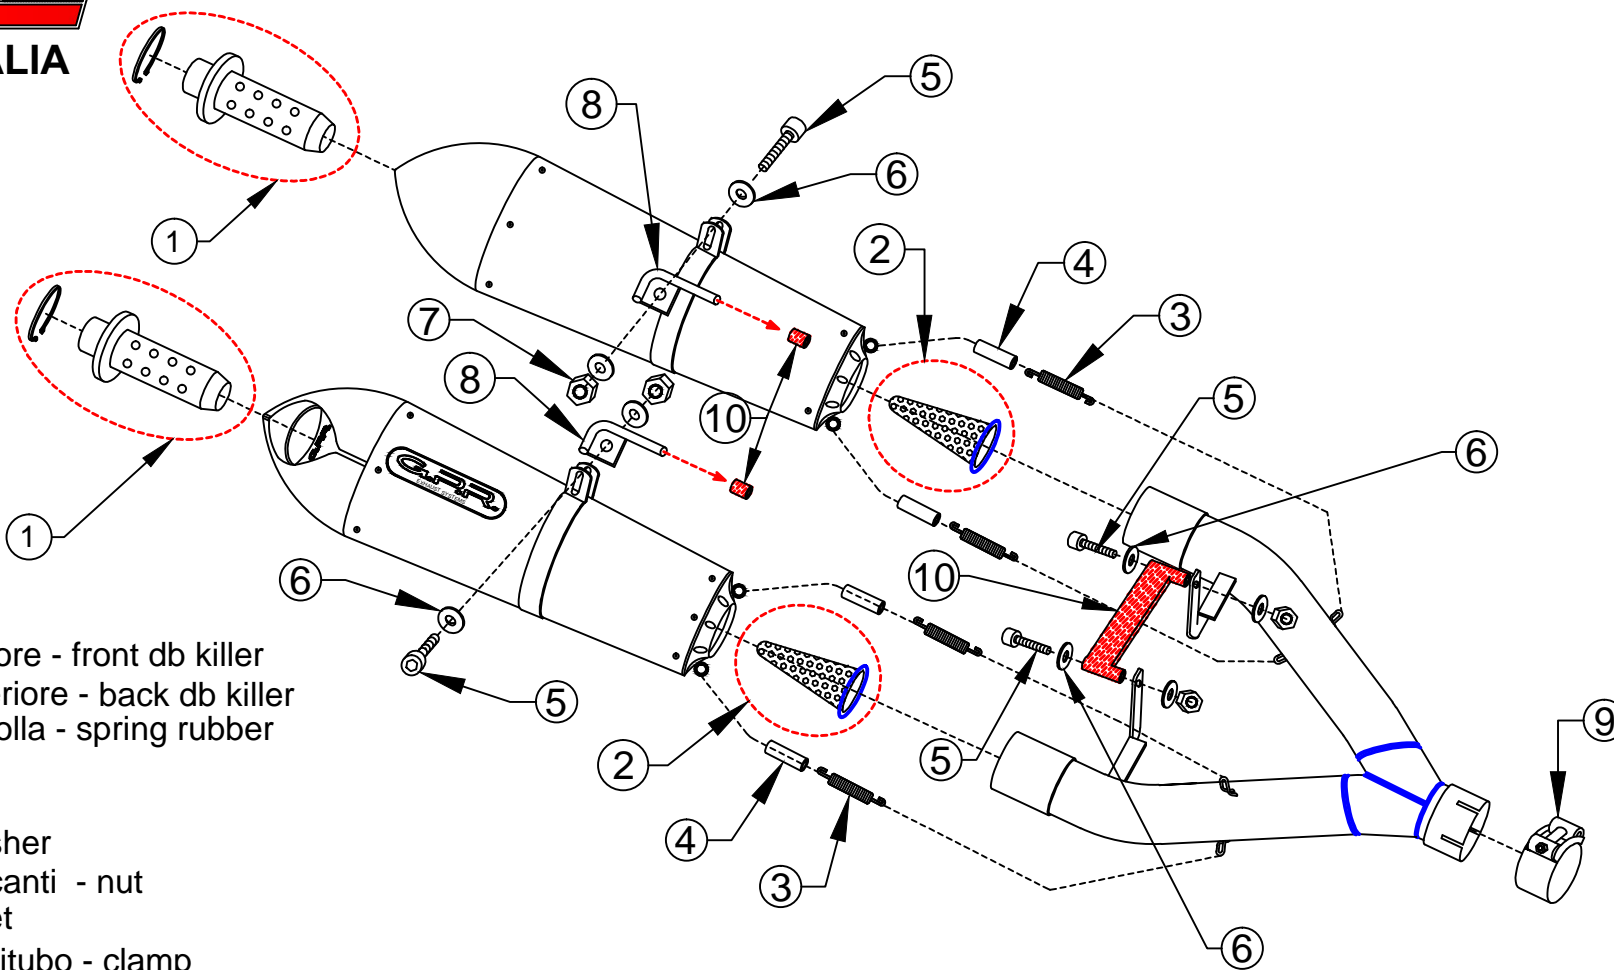

G.P.R. ITALIA

APRILIA DORSODURO- SHIVER 750

- ① Db killer anteriore - front db killer
- ② Db killer posteriore - back db killer
- ③ Gomma per molla - spring rubber
- ④ Molla - spring
- ⑤ Vite - screw
- ⑥ Rondelle - washer
- ⑦ Dadi autobloccanti - nut
- ⑧ Staffa - bracket
- ⑨ Fascetta stringitubo - clamp
- ⑩ Punti di attacco originali - Original coupling point

ATTENZIONE : I Db killer (1) e (3) nella versione racing non sono presenti
WARNING : Db killer (1) and (3) are not included in the racing version