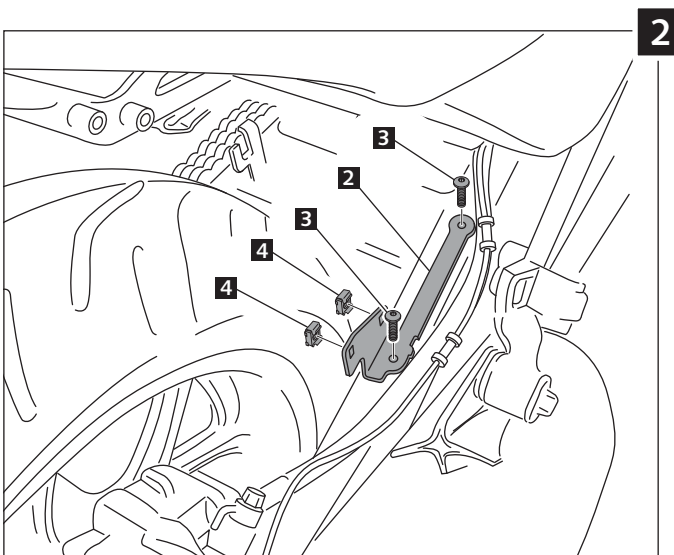

## INSTRUCCIONES DE MONTAJE – MOUNTING INSTRUCTIONS – MONTAGEANLEITUNG

GUARDABARROS TRASERO ADAPTABLE A - REAR MUDGUARD ADAPTABLE TO - HINTERRADABDECKUNG FÜR

### NC700 S/X/NC750 S/X INTEGRA 700

Ref.: 6038 J  
(color negro/black colour)

Ref.: 6038 C  
(color carbono/carbon look)

ID.	DESCRIPCIÓN	DESCRIPTION	QTY.
1	Guardabarros	Mudguard	1
2	Herraje	Iron fittings	1
3	Tornillo M5x15 DINI001	M5x15 Screw	2
4	Tuercas M6 enjaulada	M6 nut	2
5	Brida de plástico	Plastic bridle	2
6	Casquillo metálico	Metal arrowhead	4
7	Silembloc	Well nut	4
8	Tornillo M6x15 DINI001	M6X15 Screw	4