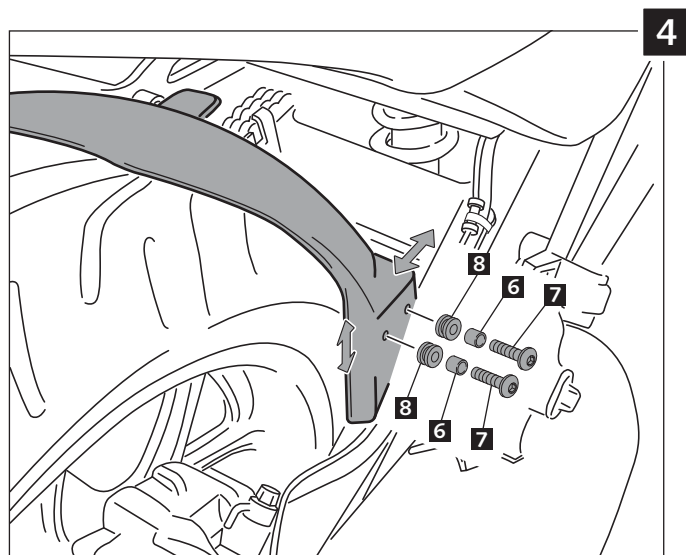

## INSTRUCCIONES DE MONTAJE – MOUNTING INSTRUCTIONS – MONTAGEANLEITUNG

GUARDABARROS TRASERO ADAPTABLE A - REAR MUDGUARD ADAPTABLE TO - HINTERRADABDECKUNG FÜR

### NC700 S/X/NC750 S/X INTEGRA 700

Ref.: 6038 J  
(color negro/black colour)

Ref.: 6038 C  
(color carbono/carbon look)

ID.	DESCRIPCIÓN	DESCRIPTION	QTY.
1	Guardabarros	Mudguard	1
2	Herraje	Iron fittings	1
3	Tornillo M5x15 DINI001	M5x15 Screw	2
4	Tuercas M6 enjaulada	M6 nut	2
5	Brida de plástico	Plastic bridle	2
6	Casquillo metálico	Metal arrowhead	4
7	Silembloc	Well nut	4
8	Tornillo M6x15 DINI001	M6X15 Screw	4