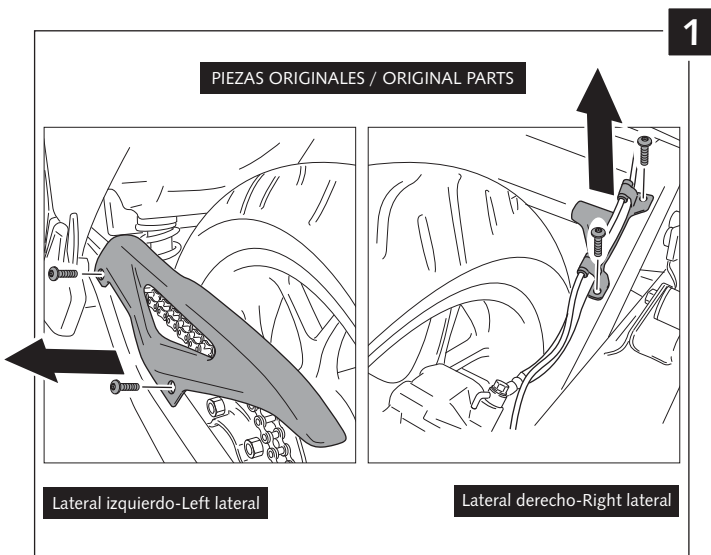

## INSTRUCCIONES DE MONTAJE – MOUNTING INSTRUCTIONS – MONTAGEANLEITUNG

GUARDABARROS TRASERO ADAPTABLE A - REAR MUDGUARD ADAPTABLE TO - HINTERRADABDECKUNG FÜR

### NC700 S/X/NC750 S/X INTEGRA 700

Ref.: 6038 J  
(color negro/black colour)

Ref.: 6038 C  
(color carbono/carbon look)

ID.	DESCRIPCIÓN	DESCRIPTION	QTY.
1	Guardabarros	Mudguard	1
2	Herraje	Iron fittings	1
3	Tornillo M5x15 DINI001	M5x15 Screw	2
4	Tuercas M6 enjaulada	M6 nut	2
5	Brida de plástico	Plastic bridle	2
6	Casquillo metálico	Metal arrowhead	4
7	Silembloc	Well nut	4
8	Tornillo M6x15 DINI001	M6X15 Screw	4