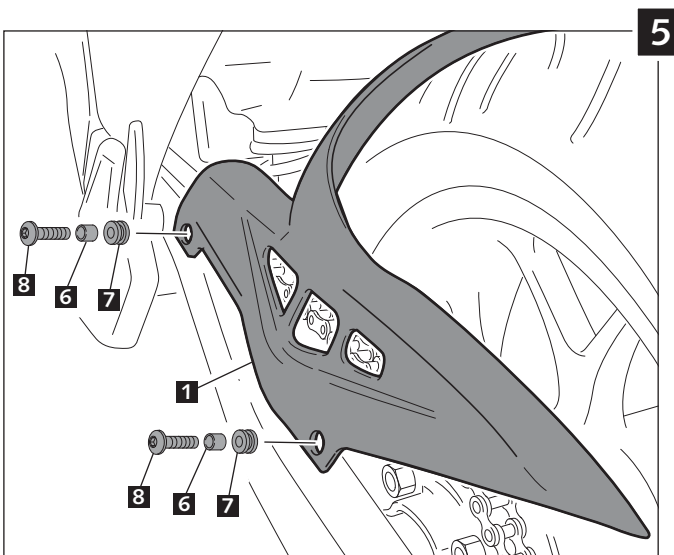

## INSTRUCCIONES DE MONTAJE – MOUNTING INSTRUCTIONS – MONTAGEANLEITUNG

GUARDABARROS TRASERO ADAPTABLE A - REAR MUDGUARD ADAPTABLE TO - HINTERRADABDECKUNG FÜR

### NC700 S/X/NC750 S/X INTEGRA 700

Ref.: 6038 J  
(color negro/black colour)

Ref.: 6038 C  
(color carbono/carbon look)

ID.	DESCRIPCIÓN	DESCRIPTION	QTY.
1	Guardabarros	Mudguard	1
2	Herraje	Iron fittings	1
3	Tornillo M5x15 DINI001	M5x15 Screw	2
4	Tuercas M6 enjaulada	M6 nut	2
5	Brida de plástico	Plastic bridle	2
6	Casquillo metálico	Metal arrowhead	4
7	Silembloc	Well nut	4
8	Tornillo M6x15 DINI001	M6X15 Screw	4