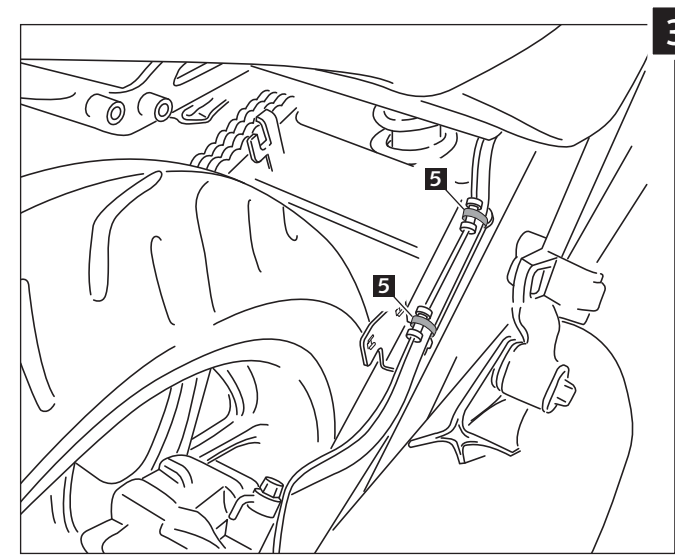

## INSTRUCCIONES DE MONTAJE – MOUNTING INSTRUCTIONS – MONTAGEANLEITUNG

GUARDABARROS TRASERO ADAPTABLE A - REAR MUDGUARD ADAPTABLE TO - HINTERRADABDECKUNG FÜR

### NC700 S/X/NC750 S/X INTEGRA 700

Ref.: 6038 J  
(color negro/black colour)

Ref.: 6038 C  
(color carbono/carbon look)

ID.	DESCRIPCIÓN	DESCRIPTION	QTY.
1	Guardabarros	Mudguard	1
2	Herraje	Iron fittings	1
3	Tornillo M5x15 DINI001	M5x15 Screw	2
4	Tuercas M6 enjaulada	M6 nut	2
5	Brida de plástico	Plastic bridle	2
6	Casquillo metálico	Metal arrowhead	4
7	Silembloc	Well nut	4
8	Tornillo M6x15 DINI001	M6X15 Screw	4