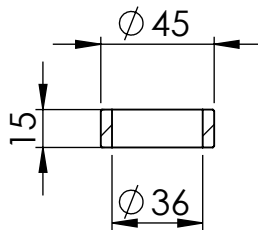

dB-Killer Ø38 n° 80
P/N 3015602801

S.S. Bushing
P/N 207133

S.S. Flange 25B
P/N 200560

Allen Screw
M8x35
P/N 200319

Carbon Bracket
P/N 0815606501

Alu Spacer
Øe.22 Øi.8,5 h.11
P/N 205090

S.S. Plate
P/N 207181

S.S. Bracket
P/N 0815606502

Allen Screw
M6x12
P/N 201265

2x Allen Screws
M8x12
P/N 206731

2x Washers
Ø15 ø5
P/N 406580

Carbon Heat Shield
P/N 815401001

2x Allen Screws
M5 x 12
P/N 201013

S.S. Pipe n°1 LHS n° 1461
P/N 3014442201

4x Gaskets
Ø14 ø4,9 h.1,5
P/N 200371

Lambda/oxygen sensor plug
OPTIONAL
P/N 5684

S.S. Pipe
P/N 3015606203

2x Washers
Ø16xØ8
P/N 200294

S.S. Pipe
P/N 3015606201

Allen Screw
M8x25
P/N 200314

4x Short Springs
P/N 303949001