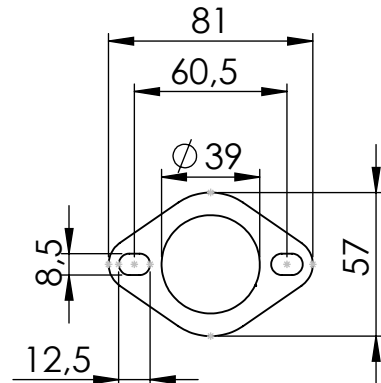

dB-Killer Ø38 n° 80
P/N 3015602801

S.S. Bushing
P/N 207133

S.S. Flange 25B
P/N 200560

Allen Screw
M8x35
P/N 200319

Carbon Bracket
P/N 0815606501

Alu Spacer
Øe.22 Øi.8,5 h.11
P/N 205090

S.S. Plate
P/N 207181

S.S. Bracket
P/N 0815606502

Allen Screw
M6x12
P/N 201265

2x Allen Screws
M8x12
P/N 206731

2x Washers
Ø15 ø5
P/N 406580

Carbon Heat Shield
P/N 815401001

2x Allen Screws
M5 x 12
P/N 201013

S.S. Pipe n°1 LHS n° 1461
P/N 3014442201

4x Gaskets
Ø14 ø4,9 h.1,5
P/N 200371

Lambda/oxygen sensor plug
OPTIONAL
P/N 5684

S.S. Pipe
P/N 3015606203

2x Washers
Ø16xØ8
P/N 200294

S.S. Pipe
P/N 3015606201

Allen Screw
M8x25
P/N 200314

4x Short Springs
P/N 303949001