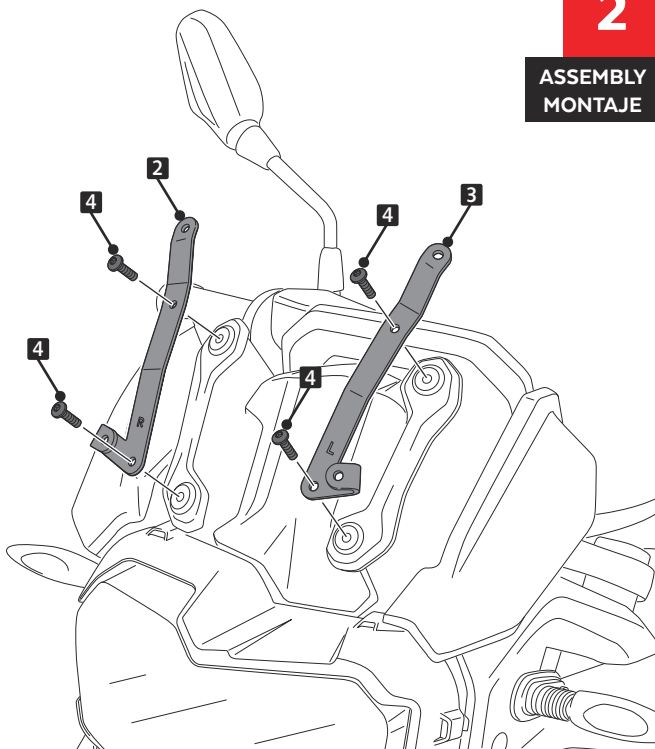

ID	PIEZA/PART	DESCRIPCIÓN	DESCRIPTION	QTY	REF
1		Cúpula touring	Touring screen	1	9770W/H/FM3
2		Soporte metálico derecho (R)	Right metal support (R)	1	SOPOR-2P-3-9770
3		Soporte metálico izquierdo (L)	Left metal support (L)	1	SOPOR-2P-3-9770
4		Tornillo Allen M5x16 Ø11 ISO 7380	M5x16 Ø11 ISO 7380 Allen screw	8	TORNI-I7380-493
5		Silentblock Ø9 xØ6 x 8mm	Ø9 xØ6 x 8mm silentblock	4	AROPASACABLES-3
6		Casquillo con valona Ø12xØ6,8x7,3	Ø12xØ6,8x7,3 bush with flange	4	CASQUI-1A---750
7		Tapón tornillo M5 ISO 7380	M5 ISO 7380 screw cap	4	TAPON-----85

BMW F750GS '18-

INSTRUCCIONES DE MONTAJE - MOUNTING INSTRUCTIONS - MONTAGEANLEITUNG

1

DISASSEMBLY
MONTAJE

2

ASSEMBLY
MONTAJE

3

ASSEMBLY
MONTAJE

4

ASSEMBLY
MONTAJE