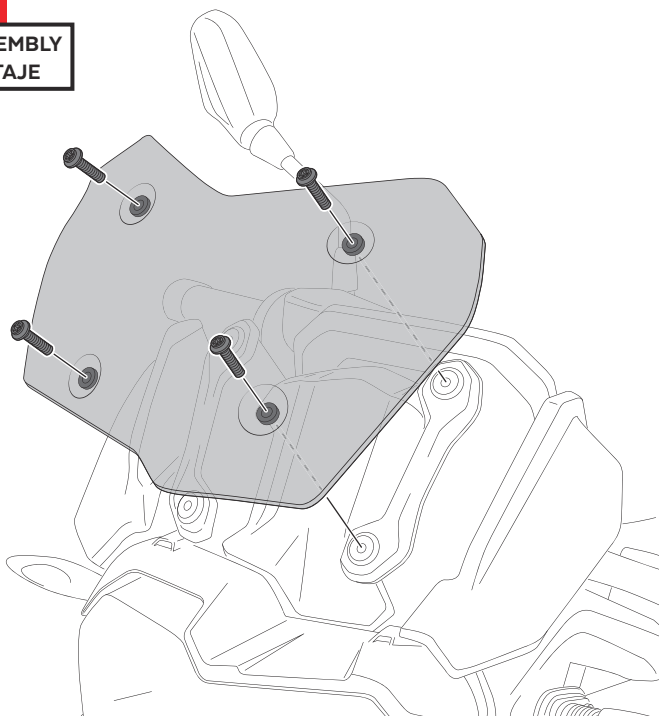

BMW F750GS '18-

INSTRUCCIONES DE MONTAJE - MOUNTING INSTRUCTIONS - MONTAGEANLEITUNG

1

DISASSEMBLY
MONTAJE