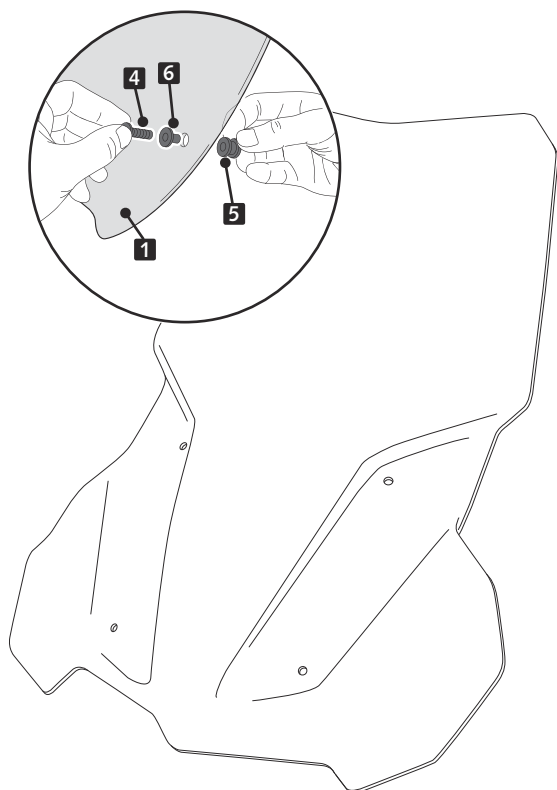

ID	PIEZA/PART	DESCRIPCIÓN	DESCRIPTION	QTY	REF
1		Cúpula touring	Touring screen	1	9770W/H/FM3
2		Soporte metálico derecho (R)	Right metal support (R)	1	SOPOR-2P-3-9770
3		Soporte metálico izquierdo (L)	Left metal support (L)	1	SOPOR-2P-3-9770
4		Tornillo Allen M5x16 Ø11 ISO 7380	M5x16 Ø11 ISO 7380 Allen screw	8	TORNI-I7380-493
5		Silentblock Ø9 xØ6 x 8mm	Ø9 xØ6 x 8mm silentblock	4	AROPASACABLES-3
6		Casquillo con valona Ø12xØ6,8x7,3	Ø12xØ6,8x7,3 bush with flange	4	CASQUI-1A---750
7		Tapón tornillo M5 ISO 7380	M5 ISO 7380 screw cap	4	TAPON-----85

BMW F750GS '18-

INSTRUCCIONES DE MONTAJE - MOUNTING INSTRUCTIONS - MONTAGEANLEITUNG

1

DISASSEMBLY
MONTAJE

2

ASSEMBLY
MONTAJE

3

ASSEMBLY
MONTAJE