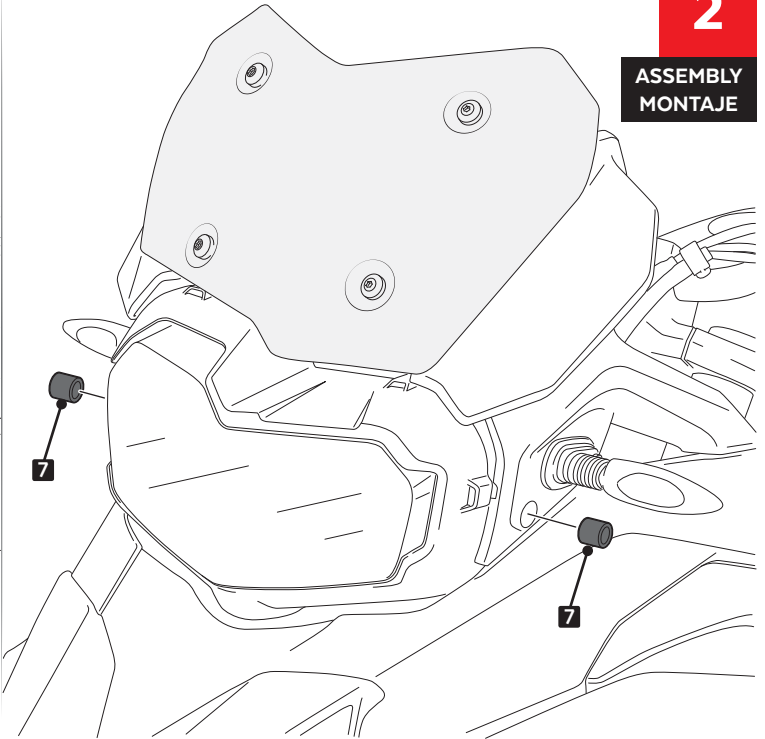

ID	PIEZA/PART	DESCRIPCIÓN	DESCRIPTION	QTY	REF
1		Protector faro	Protector	1	9762WM3
2		Soporte metálico derecho (R)	Right metal support (R)	1	SOPOR-2P-2-9762
3		Soporte metálico izquierdo (L)	Left metal support (L)	1	SOPOR-2P-2-9762
4		Tornillo ISO 7380 M4x8 (negro)	M4x8 ISO7380 allen screw	4	TORNI-I7380-757
5		Arandela de nylon M4	M4 nylon washer	4	ARNV00000000311
6		Tornillo Aallen M5X25 Ø11 ISO7380	M5X25 Ø11 Allen screw	2	TORNI-I7380-766
7		Casquillo Ø6,5 x Ø13 x 8,5	Ø6,5 x Ø13 x 8,5 bush	2	CASQUI-----0298

BMW F750GS '18- / F850GS '18-

INSTRUCCIONES DE MONTAJE - MOUNTING INSTRUCTIONS - MONTAGEANLEITUNG

1

DISASSEMBLY
MONTAJE

2

ASSEMBLY
MONTAJE

3

ASSEMBLY
MONTAJE