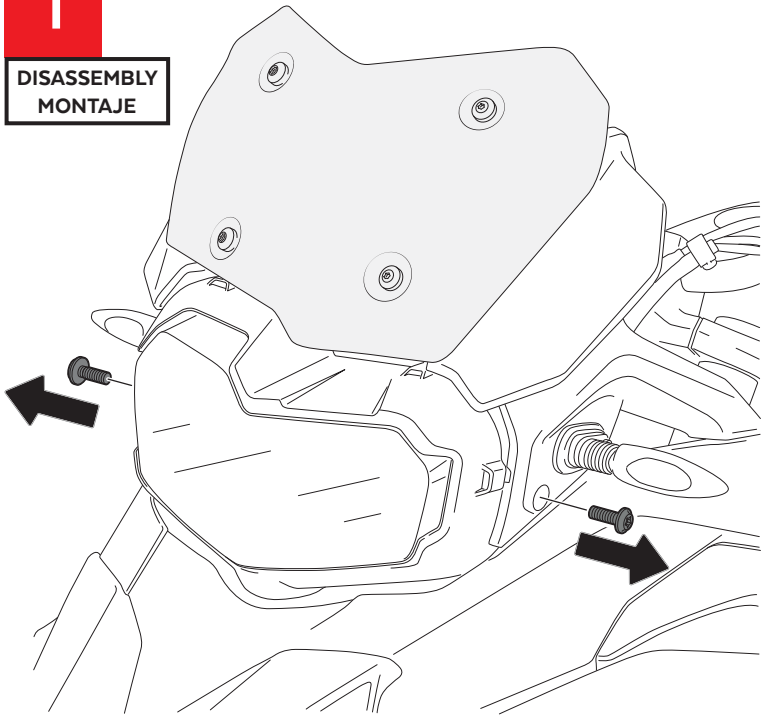

BMW F750GS '18- / F850GS '18-

INSTRUCCIONES DE MONTAJE - MOUNTING INSTRUCTIONS - MONTAGEANLEITUNG

1

DISASSEMBLY
MONTAJE