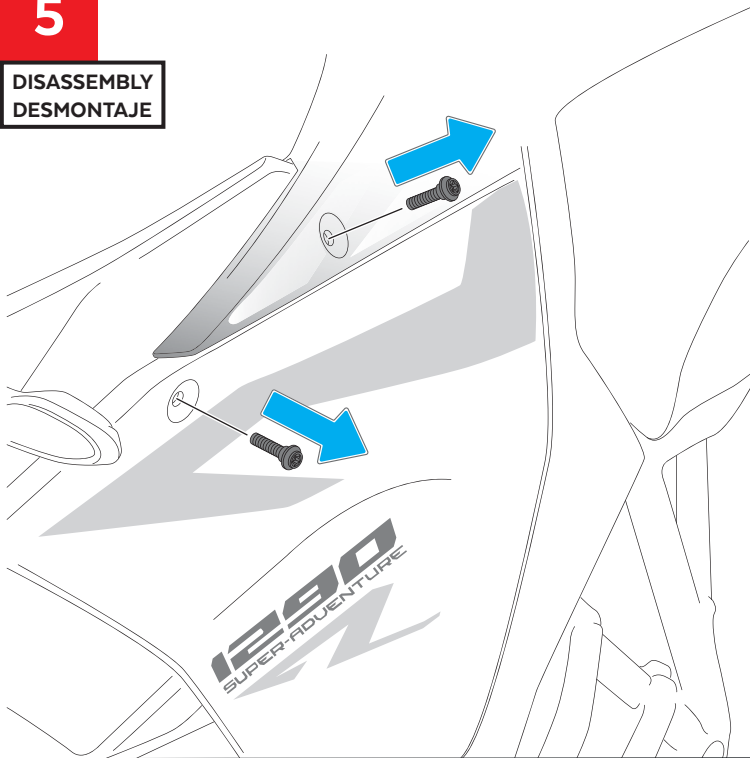

**KTM 1290 SUPER ADVENTURE-R-S-T '15- /
1190 ADVENTURE '13- / 1090 ADVENTURE-R '13- /
1050 ADVENTURE '15-**

INSTRUCCIONES DE MONTAJE - MOUNTING INSTRUCTIONS - MONTAGEANLEITUNG

5

**DISASSEMBLY
DESMONTAJE**