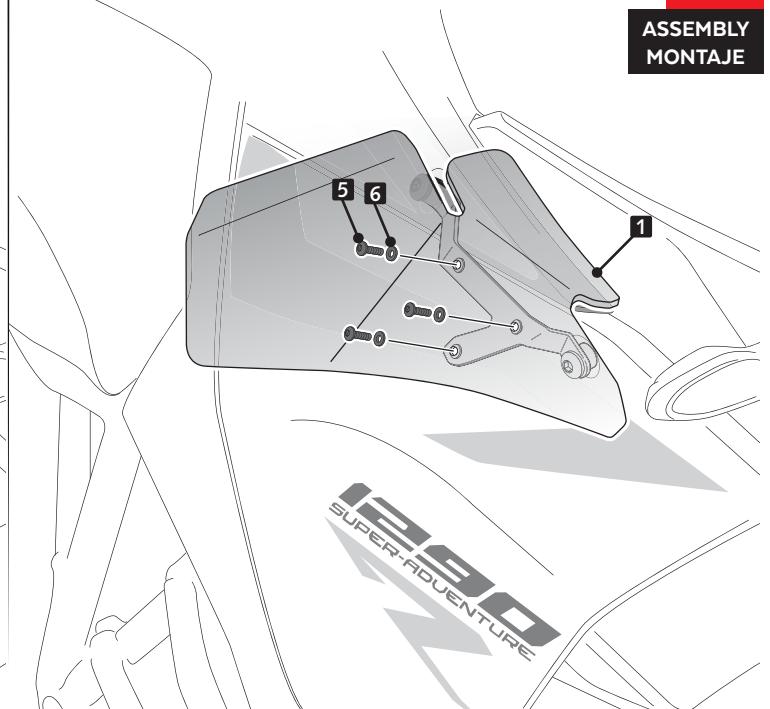

**KTM 1290 SUPER ADVENTURE-R-S-T '15- /
1190 ADVENTURE '13- / 1090 ADVENTURE-R '13- /
1050 ADVENTURE '15-**

REF 9623

DEFLECTORES LATERALES - SIDE DEFLECTORS - SEITEN DEFLEKTORS

ID	PIEZA/PART	DESCRIPCIÓN	DESCRIPTION	QTY	REF
1		Deflector derecho	Right deflector	1	9623WM3
2		Deflector izquierdo	Left deflector	1	9623WM3
3		Soporte metálico derecho (R)	Right metal support (R)	1	SOPOR-2P-14-9623
4		Soporte metálico izquierdo (L)	Left metal support (L)	1	SOPOR-2P-14-9623
5		Tornillo ISO 7380 M4x10	M4x10 ISO7380 allen screw	6	TORNI-I7380-645
6		Arandela nylon M4x0.5	M4x0.5 nylon washer	12	ARNV00000000311
7		Arandela de goma Ø4,5x Ø11,5 x 2	Ø4,5x Ø11,5 x 2 rubber washer	4	ARAND-EPDM--722
8		Tornillo Allen M5x20 Ø11 ISO 7380	M5x20 Ø11 ISO 7380 Allen screw	2	TORNI-I7380-730
9		Tornillo Allen M5x25 Ø11 ISO 7380	M5x25 Ø11 ISO 7380 Allen screw	2	TORNI-I7380-766
10		Casquillo Ø8,5 x Ø14 x 6	Ø8,5 x Ø14 x 6 arrowhead	2	CASQUI-----208
11		Casquillo Ø8,5 x Ø14 x 9	Ø8,5 x Ø14 x 9 arrowhead	2	CASQUI_____0100

**KTM 1290 SUPER ADVENTURE-R-S-T '15- /
1190 ADVENTURE '13- / 1090 ADVENTURE-R '13- /
1050 ADVENTURE '15-**

INSTRUCCIONES DE MONTAJE - MOUNTING INSTRUCTIONS - MONTAGEANLEITUNG

1

**DISASSEMBLY
DESMONTAJE**

2

**ASSEMBLY
MONTAJE**

3

**ASSEMBLY
MONTAJE**

4

**ASSEMBLY
MONTAJE**

**KTM 1290 SUPER ADVENTURE-R-S-T '15- /
1190 ADVENTURE '13- / 1090 ADVENTURE-R '13- /
1050 ADVENTURE '15-**

INSTRUCCIONES DE MONTAJE - MOUNTING INSTRUCTIONS - MONTAGEANLEITUNG