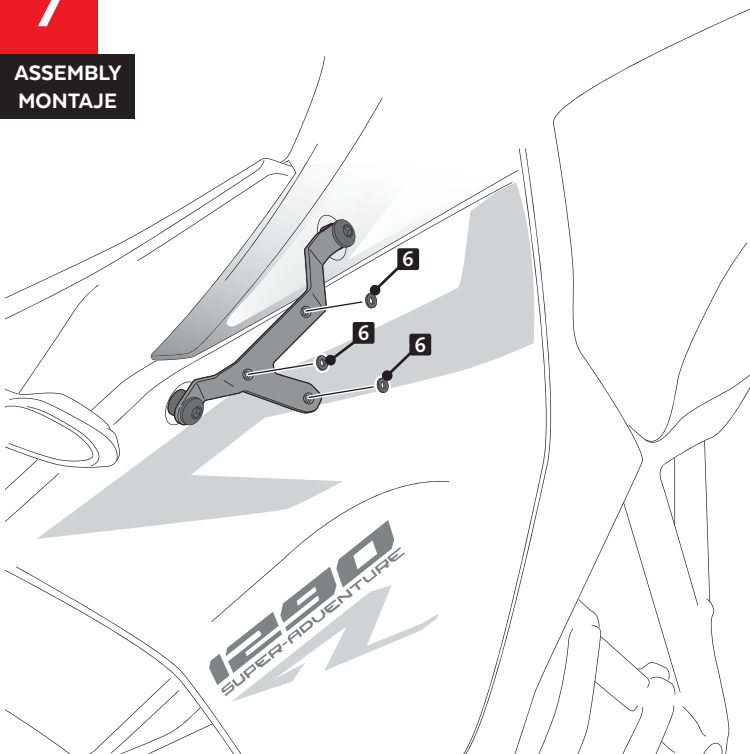

**KTM 1290 SUPER ADVENTURE-R-S-T '15- /
1190 ADVENTURE '13- / 1090 ADVENTURE-R '13- /
1050 ADVENTURE '15-**

REF 9623

DEFLECTORES LATERALES - SIDE DEFLECTORS - SEITEN DEFLEKTORS

ID	PIEZA/PART	DESCRIPCIÓN	DESCRIPTION	QTY	REF
1		Deflector derecho	Right deflector	1	9623WM3
2		Deflector izquierdo	Left deflector	1	9623WM3
3		Soporte metálico derecho (R)	Right metal support (R)	1	SOPOR-2P-14-9623
4		Soporte metálico izquierdo (L)	Left metal support (L)	1	SOPOR-2P-14-9623
5		Tornillo ISO 7380 M4x10	M4x10 ISO7380 allen screw	6	TORNI-I7380-645
6		Arandela nylon M4x0.5	M4x0.5 nylon washer	12	ARNV00000000311
7		Arandela de goma Ø4,5x Ø11,5 x 2	Ø4,5x Ø11,5 x 2 rubber washer	4	ARAND-EPDM--722
8		Tornillo Allen M5x20 Ø11 ISO 7380	M5x20 Ø11 ISO 7380 Allen screw	2	TORNI-I7380-730
9		Tornillo Allen M5x25 Ø11 ISO 7380	M5x25 Ø11 ISO 7380 Allen screw	2	TORNI-I7380-766
10		Casquillo Ø8,5 x Ø14 x 6	Ø8,5 x Ø14 x 6 arrowhead	2	CASQUI-----208
11		Casquillo Ø8,5 x Ø14 x 9	Ø8,5 x Ø14 x 9 arrowhead	2	CASQUI_____0100

2

**ASSEMBLY
MONTAJE**

3

**ASSEMBLY
MONTAJE**

4

**ASSEMBLY
MONTAJE**

**KTM 1290 SUPER ADVENTURE-R-S-T '15- /
1190 ADVENTURE '13- / 1090 ADVENTURE-R '13- /
1050 ADVENTURE '15-**

INSTRUCCIONES DE MONTAJE - MOUNTING INSTRUCTIONS - MONTAGEANLEITUNG

5

**DISASSEMBLY
DESMONTAJE**

6

**ASSEMBLY
MONTAJE**

7

**ASSEMBLY
MONTAJE**

8

**ASSEMBLY
MONTAJE**