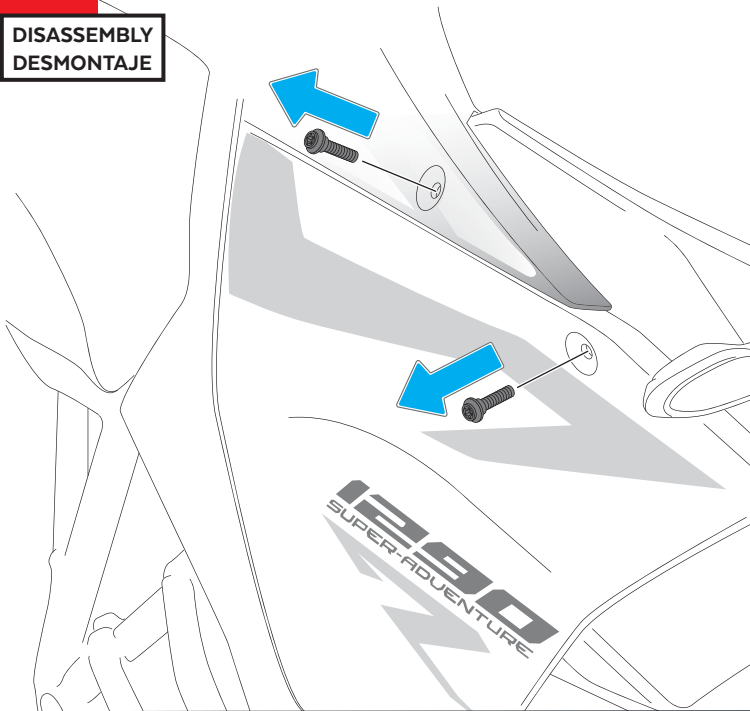

**KTM 1290 SUPER ADVENTURE-R-S-T '15- /
1190 ADVENTURE '13- / 1090 ADVENTURE-R '13- /
1050 ADVENTURE '15-**

REF 9623

DEFLECTORES LATERALES - SIDE DEFLECTORS - SEITEN DEFLEKTORS

ID	PIEZA/PART	DESCRIPCIÓN	DESCRIPTION	QTY	REF
1		Deflector derecho	Right deflector	1	9623WM3
2		Deflector izquierdo	Left deflector	1	9623WM3
3		Soporte metálico derecho (R)	Right metal support (R)	1	SOPOR-2P-14-9623
4		Soporte metálico izquierdo (L)	Left metal support (L)	1	SOPOR-2P-14-9623
5		Tornillo ISO 7380 M4x10	M4x10 ISO7380 allen screw	6	TORNI-I7380-645
6		Arandela nylon M4x0.5	M4x0.5 nylon washer	12	ARNV00000000311
7		Arandela de goma Ø4,5x Ø11,5 x 2	Ø4,5x Ø11,5 x 2 rubber washer	4	ARAND-EPDM--722
8		Tornillo Allen M5x20 Ø11 ISO 7380	M5x20 Ø11 ISO 7380 Allen screw	2	TORNI-I7380-730
9		Tornillo Allen M5x25 Ø11 ISO 7380	M5x25 Ø11 ISO 7380 Allen screw	2	TORNI-I7380-766
10		Casquillo Ø8,5 x Ø14 x 6	Ø8,5 x Ø14 x 6 arrowhead	2	CASQUI-----208
11		Casquillo Ø8,5 x Ø14 x 9	Ø8,5 x Ø14 x 9 arrowhead	2	CASQUI_____0100

**KTM 1290 SUPER ADVENTURE-R-S-T '15- /
1190 ADVENTURE '13- / 1090 ADVENTURE-R '13- /
1050 ADVENTURE '15-**

INSTRUCCIONES DE MONTAJE - MOUNTING INSTRUCTIONS - MONTAGEANLEITUNG

1

**DISASSEMBLY
DESMONTAJE**

2

**ASSEMBLY
MONTAJE**

3

**ASSEMBLY
MONTAJE**

4

**ASSEMBLY
MONTAJE**

**KTM 1290 SUPER ADVENTURE-R-S-T '15- /
1190 ADVENTURE '13- / 1090 ADVENTURE-R '13- /
1050 ADVENTURE '15-**

INSTRUCCIONES DE MONTAJE - MOUNTING INSTRUCTIONS - MONTAGEANLEITUNG