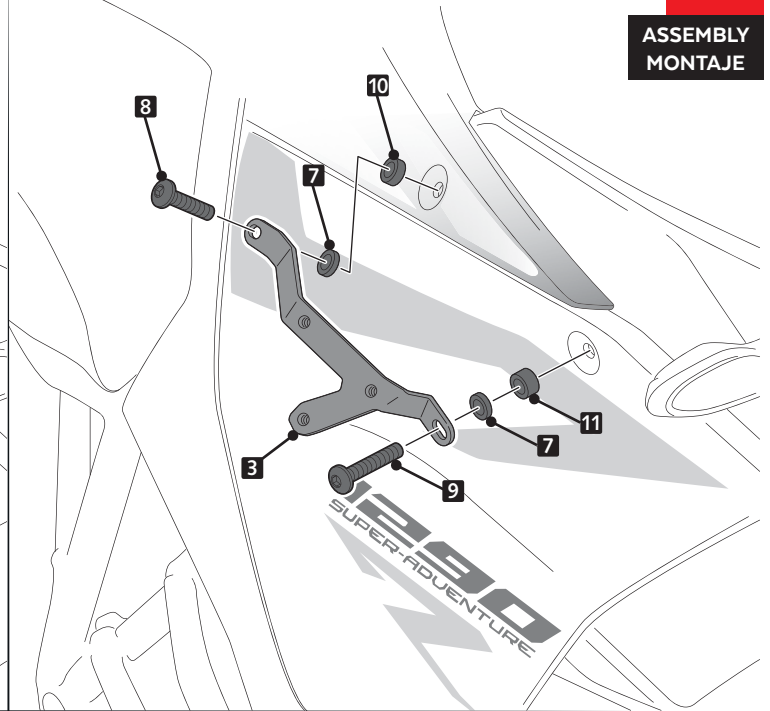

**KTM 1290 SUPER ADVENTURE-R-S-T '15- /
1190 ADVENTURE '13- / 1090 ADVENTURE-R '13- /
1050 ADVENTURE '15-**

REF 9623

DEFLECTORES LATERALES - SIDE DEFLECTORS - SEITEN DEFLEKTORS

ID	PIEZA/PART	DESCRIPCIÓN	DESCRIPTION	QTY	REF
1		Deflector derecho	Right deflector	1	9623WM3
2		Deflector izquierdo	Left deflector	1	9623WM3
3		Soporte metálico derecho (R)	Right metal support (R)	1	SOPOR-2P-14-9623
4		Soporte metálico izquierdo (L)	Left metal support (L)	1	SOPOR-2P-14-9623
5		Tornillo ISO 7380 M4x10	M4x10 ISO7380 allen screw	6	TORNI-I7380-645
6		Arandela nylon M4x0.5	M4x0.5 nylon washer	12	ARNV00000000311
7		Arandela de goma Ø4,5x Ø11,5 x 2	Ø4,5x Ø11,5 x 2 rubber washer	4	ARAND-EPDM--722
8		Tornillo Allen M5x20 Ø11 ISO 7380	M5x20 Ø11 ISO 7380 Allen screw	2	TORNI-I7380-730
9		Tornillo Allen M5x25 Ø11 ISO 7380	M5x25 Ø11 ISO 7380 Allen screw	2	TORNI-I7380-766
10		Casquillo Ø8,5 x Ø14 x 6	Ø8,5 x Ø14 x 6 arrowhead	2	CASQUI-----208
11		Casquillo Ø8,5 x Ø14 x 9	Ø8,5 x Ø14 x 9 arrowhead	2	CASQUI_____0100

**KTM 1290 SUPER ADVENTURE-R-S-T '15- /
1190 ADVENTURE '13- / 1090 ADVENTURE-R '13- /
1050 ADVENTURE '15-**

INSTRUCCIONES DE MONTAJE - MOUNTING INSTRUCTIONS - MONTAGEANLEITUNG

1

**DISASSEMBLY
DESMONTAJE**

2

**ASSEMBLY
MONTAJE**

3

**ASSEMBLY
MONTAJE**

4

**ASSEMBLY
MONTAJE**

**KTM 1290 SUPER ADVENTURE-R-S-T '15- /
1190 ADVENTURE '13- / 1090 ADVENTURE-R '13- /
1050 ADVENTURE '15-**

INSTRUCCIONES DE MONTAJE - MOUNTING INSTRUCTIONS - MONTAGEANLEITUNG