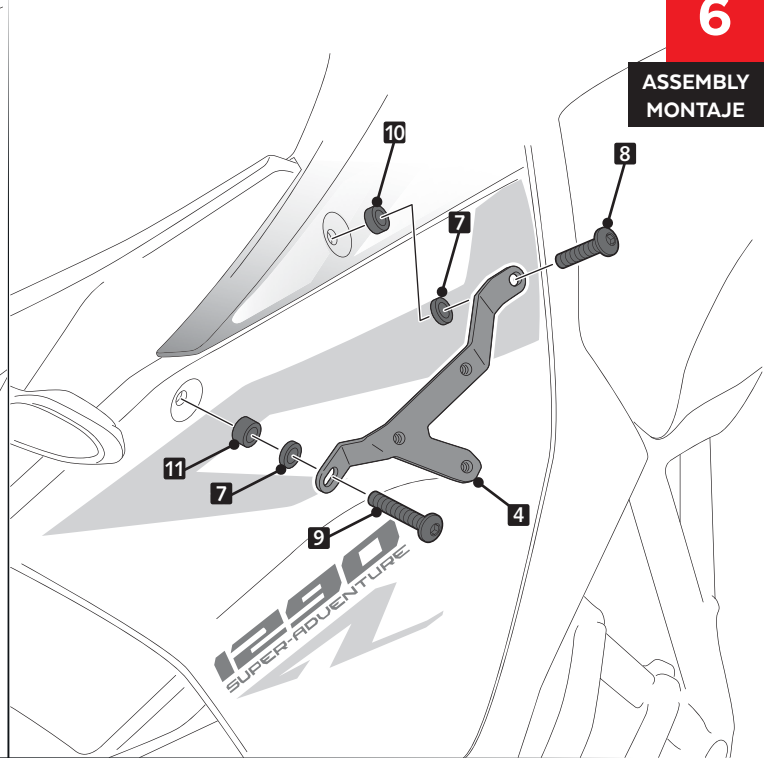

6

**ASSEMBLY
MONTAJE**