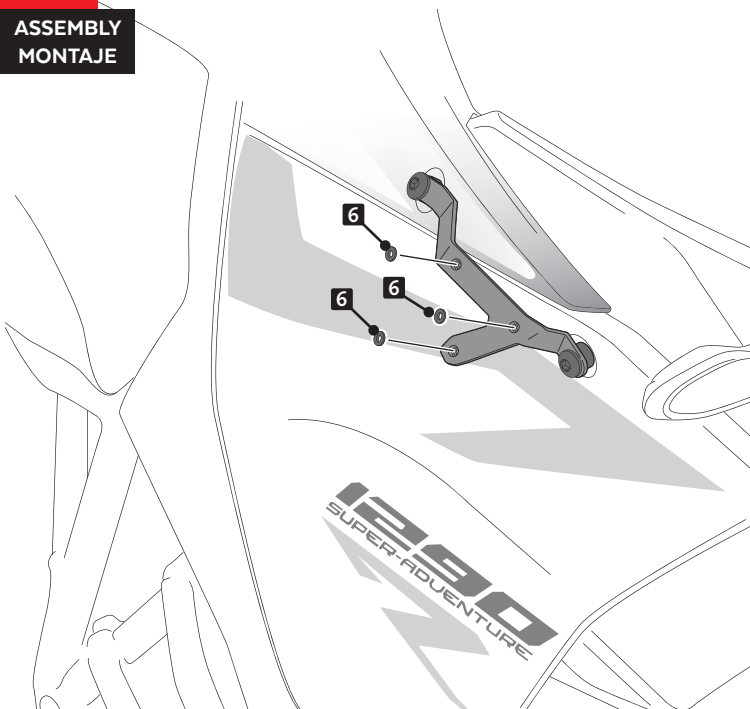

**KTM 1290 SUPER ADVENTURE-R-S-T '15- /
1190 ADVENTURE '13- / 1090 ADVENTURE-R '13- /
1050 ADVENTURE '15-**

REF 9623

DEFLECTORES LATERALES - SIDE DEFLECTORS - SEITEN DEFLEKTORS

ID	PIEZA/PART	DESCRIPCIÓN	DESCRIPTION	QTY	REF
1		Deflector derecho	Right deflector	1	9623WM3
2		Deflector izquierdo	Left deflector	1	9623WM3
3		Soporte metálico derecho (R)	Right metal support (R)	1	SOPOR-2P-14-9623
4		Soporte metálico izquierdo (L)	Left metal support (L)	1	SOPOR-2P-14-9623
5		Tornillo ISO 7380 M4x10	M4x10 ISO7380 allen screw	6	TORNI-I7380-645
6		Arandela nylon M4x0.5	M4x0.5 nylon washer	12	ARNV00000000311
7		Arandela de goma Ø4,5x Ø11,5 x 2	Ø4,5x Ø11,5 x 2 rubber washer	4	ARAND-EPDM--722
8		Tornillo Allen M5x20 Ø11 ISO 7380	M5x20 Ø11 ISO 7380 Allen screw	2	TORNI-I7380-730
9		Tornillo Allen M5x25 Ø11 ISO 7380	M5x25 Ø11 ISO 7380 Allen screw	2	TORNI-I7380-766
10		Casquillo Ø8,5 x Ø14 x 6	Ø8,5 x Ø14 x 6 arrowhead	2	CASQUI-----208
11		Casquillo Ø8,5 x Ø14 x 9	Ø8,5 x Ø14 x 9 arrowhead	2	CASQUI_____0100

**KTM 1290 SUPER ADVENTURE-R-S-T '15- /
1190 ADVENTURE '13- / 1090 ADVENTURE-R '13- /
1050 ADVENTURE '15-**

INSTRUCCIONES DE MONTAJE - MOUNTING INSTRUCTIONS - MONTAGEANLEITUNG

1

**DISASSEMBLY
DESMONTAJE**

2

**ASSEMBLY
MONTAJE**

3

**ASSEMBLY
MONTAJE**

4

**ASSEMBLY
MONTAJE**

**KTM 1290 SUPER ADVENTURE-R-S-T '15- /
1190 ADVENTURE '13- / 1090 ADVENTURE-R '13- /
1050 ADVENTURE '15-**

INSTRUCCIONES DE MONTAJE - MOUNTING INSTRUCTIONS - MONTAGEANLEITUNG