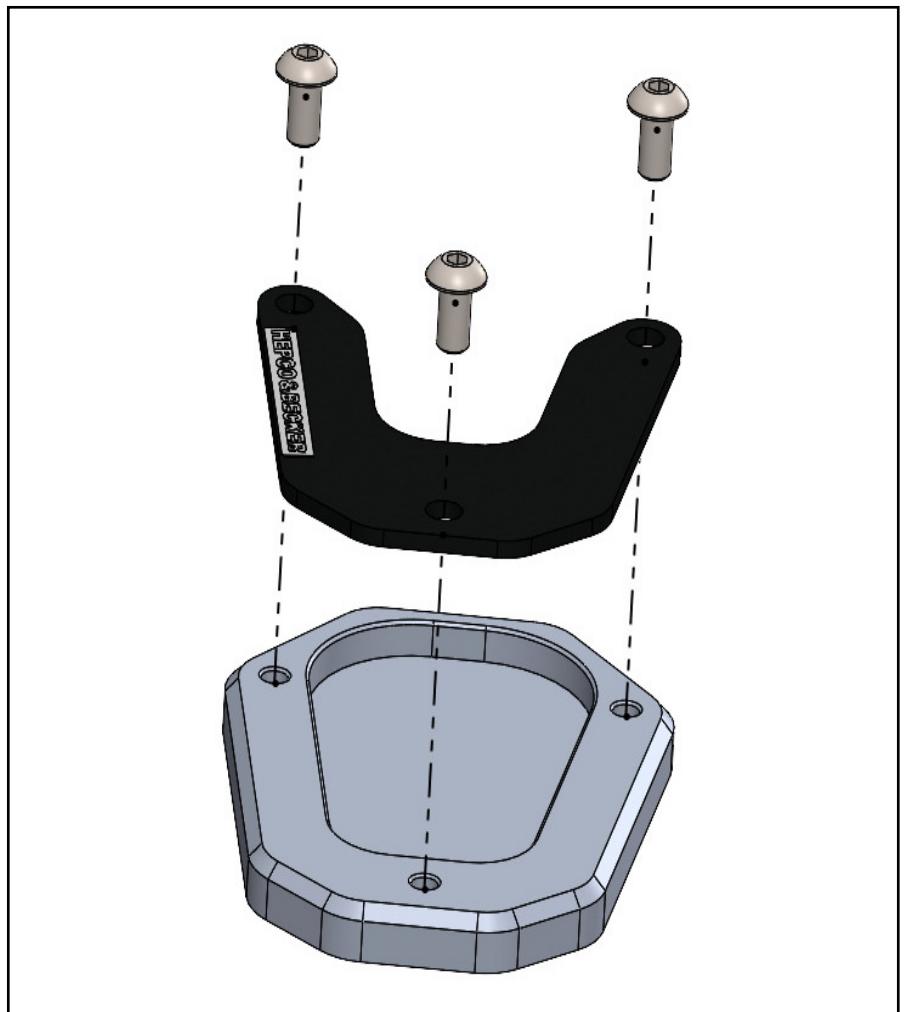

Benötigte Werkzeuge / Required tools

Innensechskant Gr.3
Allen key size 3

Schraubensicherung, mittelfest
Liquid thread locker, medium strength

Vorbereitende Maßnahmen / Preparatory actions

Die Unterseite des Seitenständerfußes reinigen.
Clean the bottom of the side stand.

Wichtig / Important

Für die Montage der Schrauben, Sicherungsmittel verwenden und diese dann mit 4 Nm anziehen. Nach der Montage den festen Sitz kontrollieren!

Use liquid thread locker for mounting the screws and then tighten them with 4 Nm. After assembly, check the tight fit!