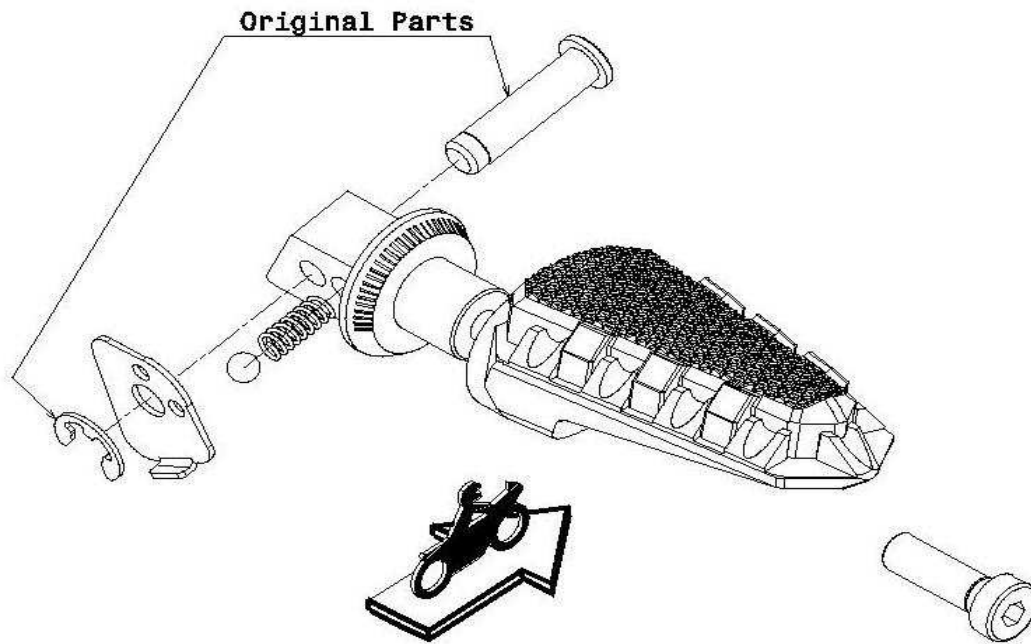

Ref.
7275N

ESTRIBERA PASATGER / PASSENGER FOOTPEG

LADO DERECHO
RIGHT SIDE
RECHTS SEITE

LADO IZQUIERDO
LEFT SIDE
LINKS SEITE