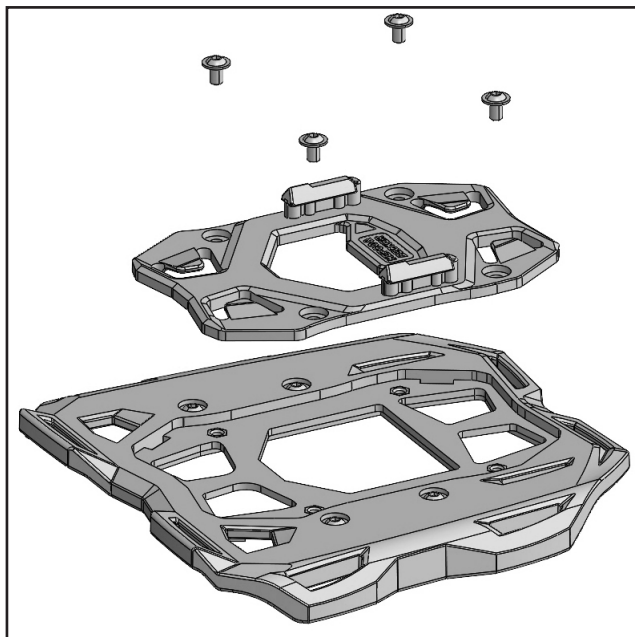

Zubehör:

Basic Hecktaschenbefestigung: Art.Nr. 516200

Basic Hecktaschenbefestigung - *Nachrüst-Set*
(bei vorhandener Hecktasche): Art.Nr. 516250

Accessories:

Basic rear bag attachment: Item no. 516200

Basic rear bag attachment - *retrofit set*
(for existing rear bag): Art. no. 516250

Weiteres Zubehör für dieses Modell auf www.hepco-becker.de / More accessories for this model see www.hepco-becker.de

HEPCO&BECKER GmbH | An der Steinmauer 6 | 66955 Pirmasens | Germany | Tel. +49 6331 1453100 | Fax: +49 6331 1453 120 | Mail: vertrieb@hepco-becker.de