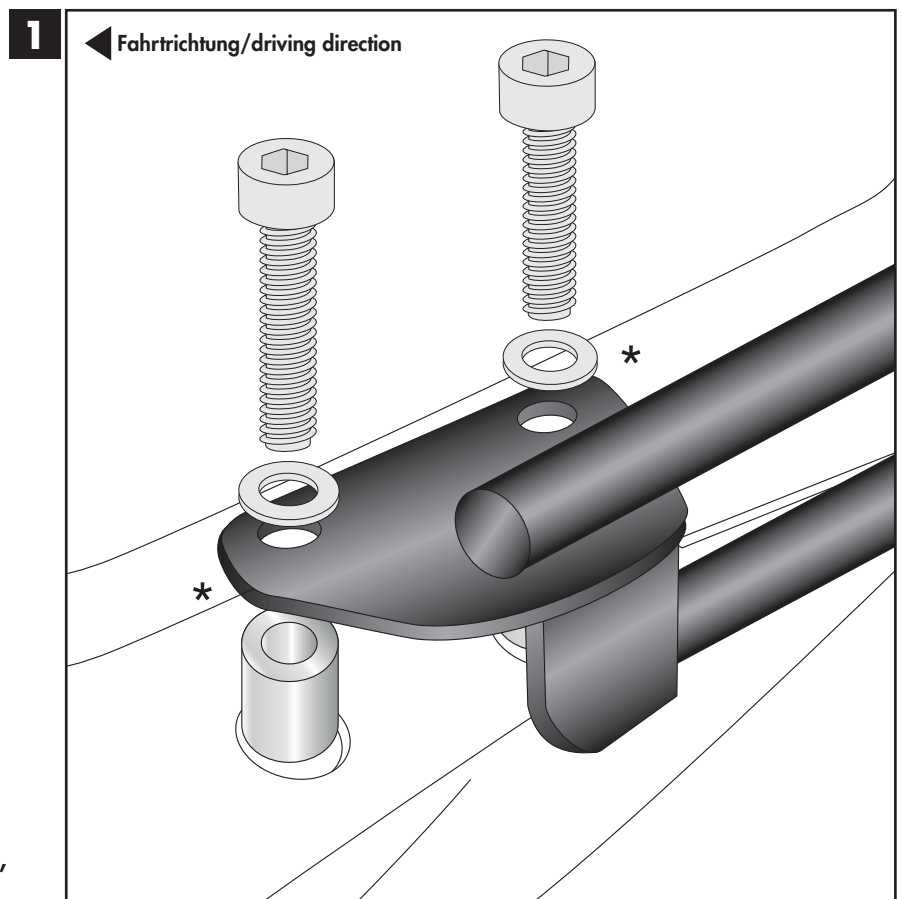

We recommend having the installation carried out in a professional workshop. During installation, tighten all accessible screws loosely at first to ensure tension-free installation. When tightening the screws, observe the tightening torques.

Vorbereitende Maßnahmen / Preparatory actions

Die Originalhaltegriffe entfernen, diese entfallen.

Remove the original pillion handles, these are omitted.

Montageanleitung / Installation Instruction

Rohradapter rechts & links/ Tube adapter right & left:

***Auf Grund von Fertigungstoleranzen am Fahrzeug müssen hier ggf. U-Scheiben Ø 8,4 ergänzt werden.**

Due to manufacturing tolerances on the vehicle, washers Ø 8,4 may need to be added here.

Montageanleitung / Installation Instruction

Smartrack:

4x  M6x20

4x  M6

4x  ø6,4

2

Achtung / Attention:

Nach der Montage alle Verschraubungen auf festen Sitz kontrollieren! Abgebaute Teile wieder montieren. Bitte beachten Sie unsere beigefügten Serviceinformationen.