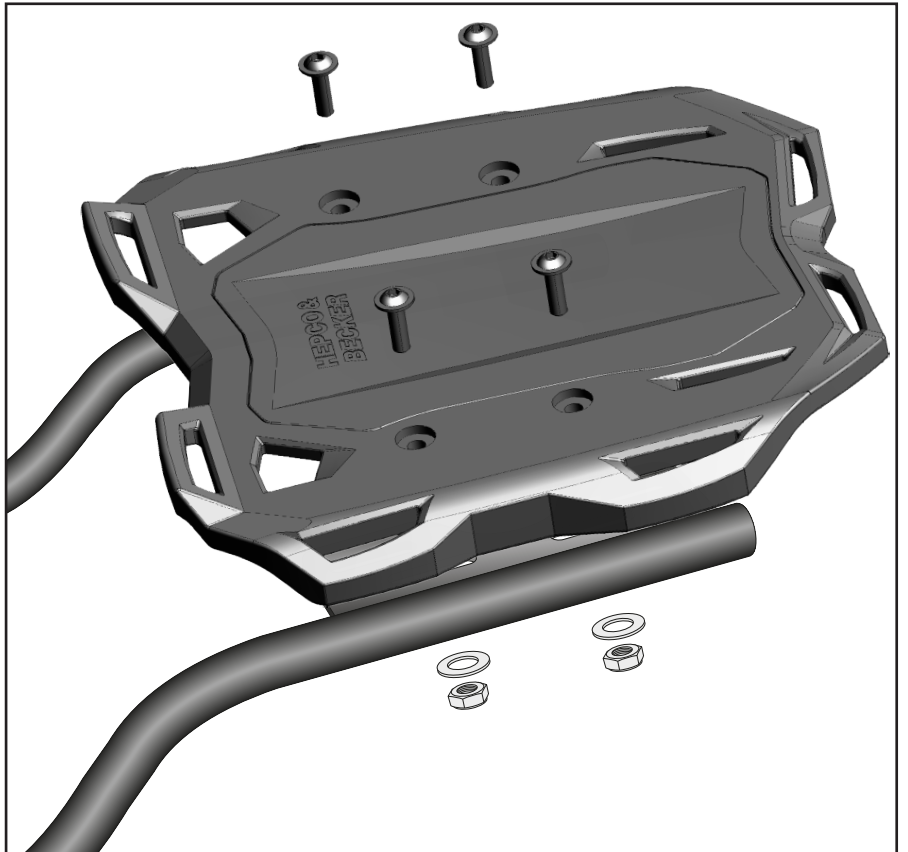

***Auf Grund von Fertigungstoleranzen am Fahrzeug müssen hier ggf. U-Scheiben Ø 8,4 ergänzt werden.**

Due to manufacturing tolerances on the vehicle, washers Ø 8,4 may need to be added here.

Montageanleitung / Installation Instruction

Smartrack:

4x  M6x20

4x  M6

4x  ø6,4

2

Achtung / Attention:

Nach der Montage alle Verschraubungen auf festen Sitz kontrollieren! Abgebaute Teile wieder montieren. Bitte beachten Sie unsere beigefügten Serviceinformationen.