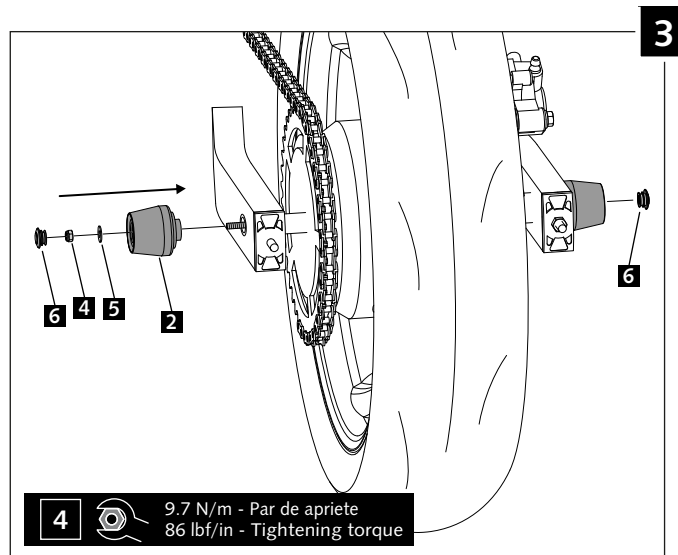

MOTOPLASTIC, S.A.

Molí de la sal, 1 - 08403 Granollers (Barcelona) SPAIN

Tel. 34 93 849 06 33 - Fax 34 93 849 09 88

info@puig.tv - info@puigusa.com

www.puig.tv - www.puigusa.com

INSTRUCCIONES DE MONTAJE - MOUNTING INSTRUCTIONS - MONTAGEANLEITUNG

PROTECTOR BASCULANTE ADAPTABLE A / SWINGARM ADAPTABLE TO SUZUKI GSX R1000 '17

Ref.: 9002N

ID.	PIEZA / PART	QTY.
1		1
2		1
3		1
4		2
5		2
6	- Rojo / Red (x2) - Azul / blue (x2) - Oro / Gold (x2) - Plata / Silver (x2)	8

Created by www.ridisseny.com

CONSULTAR EN NUESTRA PAGINA WEB LA DISPONIBILIDAD DEL VIDEO DE MONTAJE DE ESTA REFERENCIA.
CONSULT OUR WEBSITE THE VIDEO MOUNT AVAILABILITY OF THIS REFERENCE.