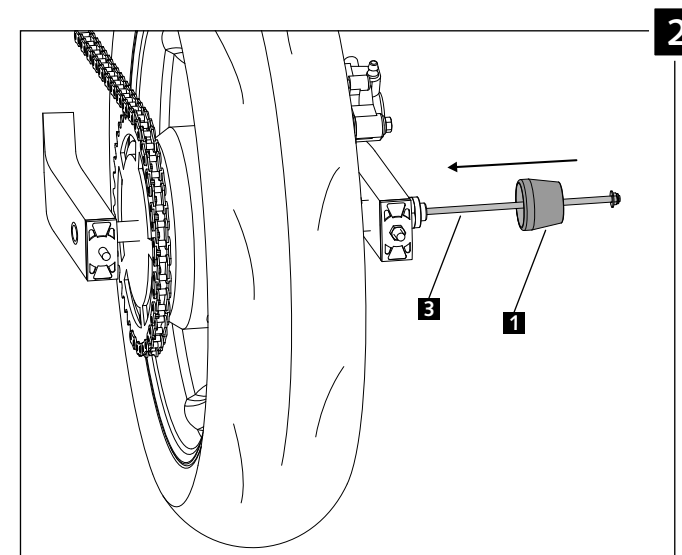

MOTOPLASTIC, S.A.

Molí de la sal, 1 - 08403 Granollers (Barcelona) SPAIN

Tel. 34 93 849 06 33 - Fax 34 93 849 09 88

info@puig.tv - info@puigusa.com

www.puig.tv - www.puigusa.com

INSTRUCCIONES DE MONTAJE - MOUNTING INSTRUCTIONS - MONTAGEANLEITUNG

PROTECTOR BASCULANTE ADAPTABLE A / SWINGARM ADAPTABLE TO SUZUKI GSX R1000 '17

Ref.: 9002N

ID.	PIEZA / PART	QTY.
1		1
2		1
3		1
4		2
5		2
6	- Rojo / Red (x2) - Azul / blue (x2) - Oro / Gold (x2) - Plata / Silver (x2)	8

Created by www.ridisseny.com

CONSULTAR EN NUESTRA PAGINA WEB LA DISPONIBILIDAD DEL VIDEO DE MONTAJE DE ESTA REFERENCIA.
CONSULT OUR WEBSITE THE VIDEO MOUNT AVAILABILITY OF THIS REFERENCE.