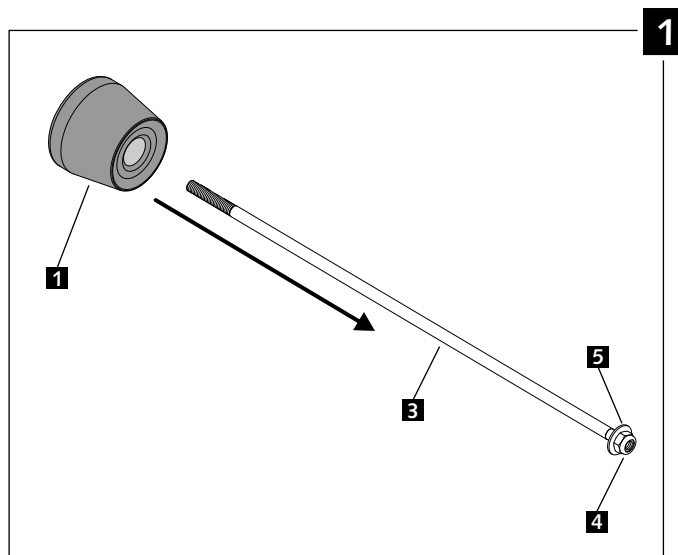

MOTOPLASTIC, S.A.

Molí de la sal, 1 - 08403 Granollers (Barcelona) SPAIN

Tel. 34 93 849 06 33 - Fax 34 93 849 09 88

info@puig.tv - info@puigusa.com

www.puig.tv - www.puigusa.com

INSTRUCCIONES DE MONTAJE - MOUNTING INSTRUCTIONS - MONTAGEANLEITUNG

PROTECTOR BASCULANTE ADAPTABLE A / SWINGARM ADAPTABLE TO SUZUKI GSX R1000 '17

Ref.: 9002N

ID.	PIEZA / PART	QTY.
1		1
2		1
3		1
4		2
5		2
6	- Rojo / Red (x2) - Azul / blue (x2) - Oro / Gold (x2) - Plata / Silver (x2)	8

Created by www.ridisseny.com

CONSULTAR EN NUESTRA PAGINA WEB LA DISPONIBILIDAD DEL VIDEO DE MONTAJE DE ESTA REFERENCIA.
CONSULT OUR WEBSITE THE VIDEO MOUNT AVAILABILITY OF THIS REFERENCE.