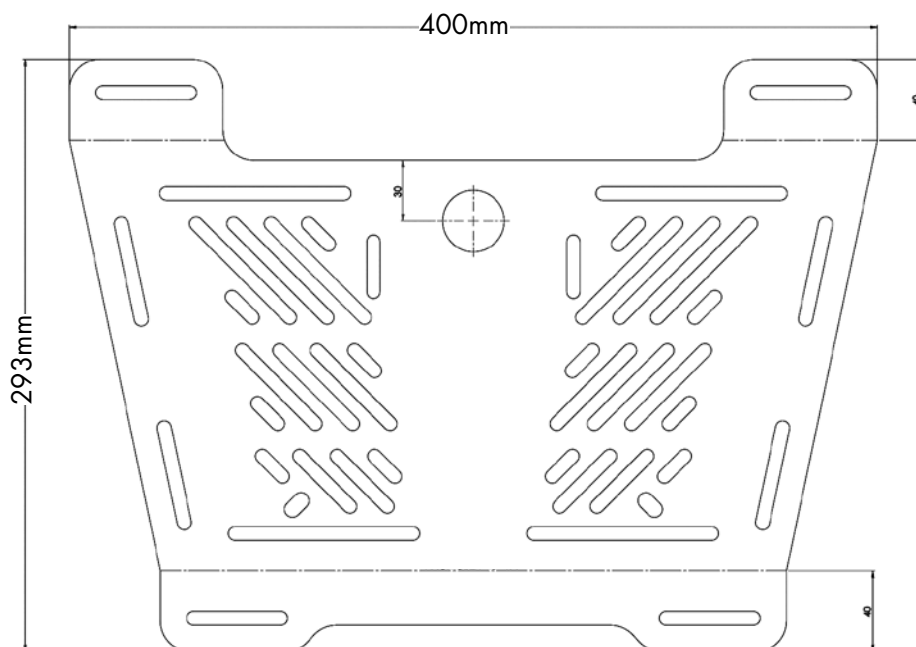

## Inhalt

1x 700012174 Verbreiterung small

1x 700014995 Schraubensatz:

- 4 Senkschraube M6x20
- 4 U- Scheibe Ø6,4
- 4 Selbstsichernde Mutter M6
- 4 Senkscheibe M6
- 1 H&B Logo

## Content

1x 700012174 Enlargement small

1x 700014995 Screw kit:

- 4 Countersunk screw
- 4 Washer Ø6,4
- 4 Self lock nut M6
- 4 Countersunk washer M6
- 1 H&B Logo

Die beiliegende Montageanleitung des Smartracks dient lediglich als Anleitung zur Befestigung der Rohradapter.  
The enclosed Smartrack installation instructions are only intended as a guide for attaching the tube adapters.