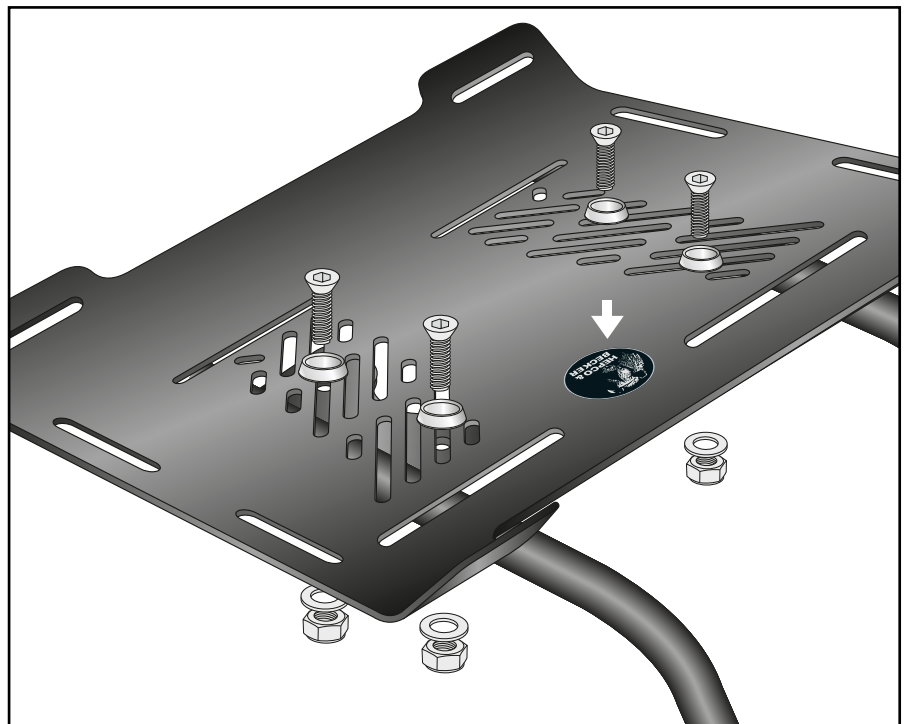

## Content

1x 700012174 Enlargement small

1x 700014995 Screw kit:

- 4 Countersunk screw
- 4 Washer Ø6,4
- 4 Self lock nut M6
- 4 Countersunk washer M6
- 1 H&B Logo

Die beiliegende Montageanleitung des Smartracks dient lediglich als Anleitung zur Befestigung der Rohradapter.  
The enclosed Smartrack installation instructions are only intended as a guide for attaching the tube adapters.

## Montageanleitung / Installation Instruction

Rohradapter vorne rechts/links:  
Tube adapters front right/left:

**1**

Siehe beiliegende Montageanleitung des Smartracks.  
See the enclosed Smartrack installation instructions.

### Verbreiterung/Enlargement:

**2**