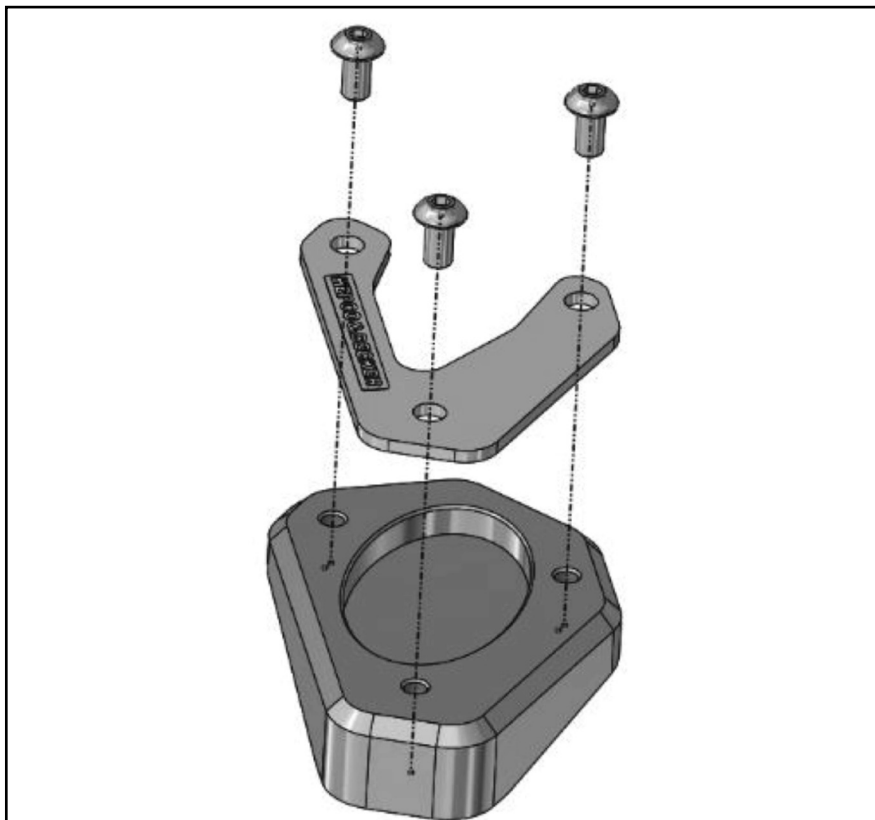

Inhalt	Content
1x 700012002 Grundplatte	1x 700012002 Base plate
1x 700012003 Gegenplatte	1x 700012003 Counter plate
1x 700011996 Schraubensatz: 3x Linsenschraube M5x10	1x 700011996 Screw kit: 3x Filister head screw M5x10

Benötigte Werkzeuge / Required tools

Innensechskantschlüssel Gr. 3 /
Allen key size 3

Schraubensicherung,
mittelfest /
Liquid thread locker,
medium strength

Vorbereitende Maßnahmen / Preparatory actions

Die Unterseite des Seitenständerfußes reinigen.

Clean the bottom of the side stand.

Wichtig / Important

Für die Montage der Schrauben, Sicherungsmittel verwenden und diese dann mit 4 Nm anziehen. Nach der Montage den festen Sitz kontrollieren!

Use liquid thread locker for mounting the screws and then tighten them with 4 Nm. After assembly, check the tight fit!