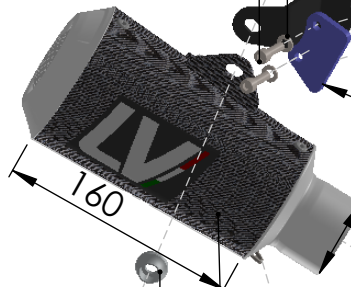

S.S. Flange 112A
P/N 204569 sp.5mm

S.S. Bushing
P/N 204833

2x Allen Screws
M6x20
P/N 203508

Flange Nut M8
P/N 200298

2x Plain Washers
Ø12 ø6
P/N 200291

S.S. Bracket
P/N 30015272501

2x Flange Nuts M6
P/N 200333

bike's frame

Øi.54

ØE.54 ▽ 30

2x S.S. Flanges
P/N 204569

Allen Screw
M8x20
P/N 200722

2x S.S. Bushings
P/N 204833

S.S. Pipe
P/N 3015272201

Alu Spacer
Ø22 ø8,5 h.11
P/N 205090