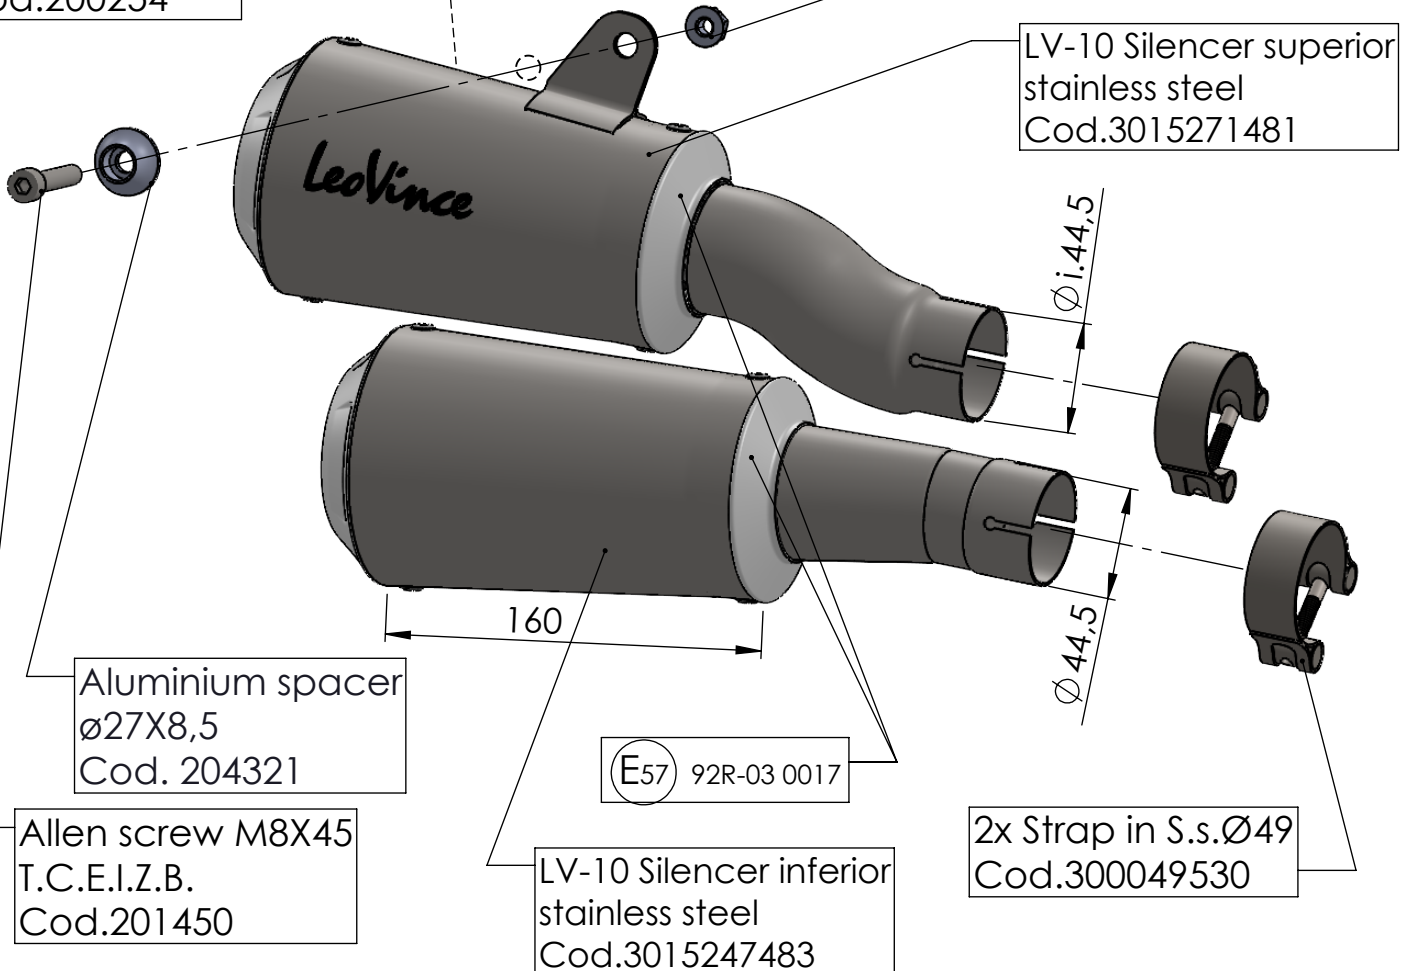

Ø 104

Bracket s.s.  
Prod.cod.3015247501  
Purch.cod.207031

2x Welded stainless steel spacer M6  
øe.20 - ø8.5 - h.8.5  
Cod. 207030

2x Plain washer  
Cod.200254

2x Allen screw M6X10  
Cod.205238

Knurled collar nut  
M8 Cod.200298

LV-10 Silencer superior  
stainless steel  
Cod.3015271481

Aluminium spacer  
ø27X8,5  
Cod. 204321

Allen screw M8X45  
T.C.E.I.Z.B.  
Cod.201450

160

(E57) 92R-03 0017

LV-10 Silencer inferior  
stainless steel  
Cod.3015247483

Ø i.44,5

Ø 44,5

2x Strap in S.s.Ø49  
Cod.300049530

## ART. 15271

TRIUMPH SPEED TRIPLE 1200 RR/RS

SLIP-ON LV-10 STAINLESS STEEL APPROVED