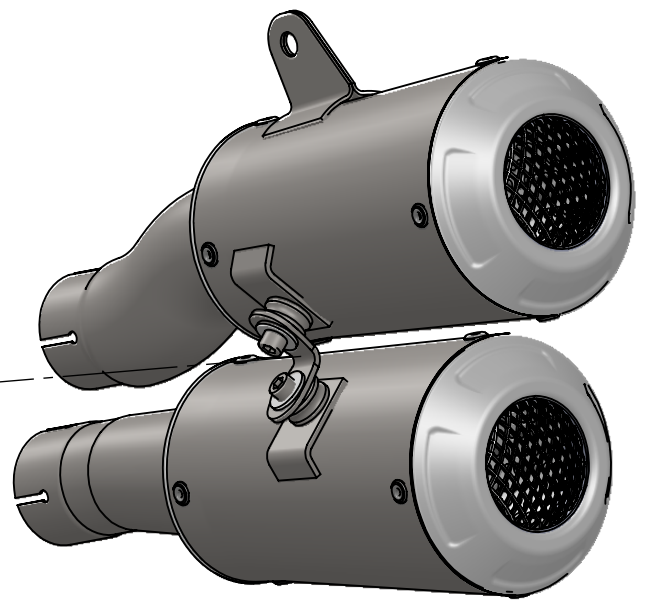

Ø 104

Bracket s.s.  
Prod.cod.3015247501  
Purch.cod.207031

2x Welded stainless steel spacer M6  
øe.20 - ø8.5 - h.8.5  
Cod. 207030

2x Plain washer  
Cod.200254

2x Allen screw M6X10  
Cod.205238

Knurled collar nut  
M8 Cod.200298

LV-10 Silencer superior  
stainless steel  
Cod.3015271481

Aluminium spacer  
ø27X8,5  
Cod. 204321

Allen screw M8X45  
T.C.E.I.Z.B.  
Cod.201450

160

(E57) 92R-03 0017

LV-10 Silencer inferior  
stainless steel  
Cod.3015247483

Ø i.44,5

Ø 44,5

2x Strap in S.s.Ø49  
Cod.300049530

## ART. 15271

TRIUMPH SPEED TRIPLE 1200 RR/RS

SLIP-ON LV-10 STAINLESS STEEL APPROVED