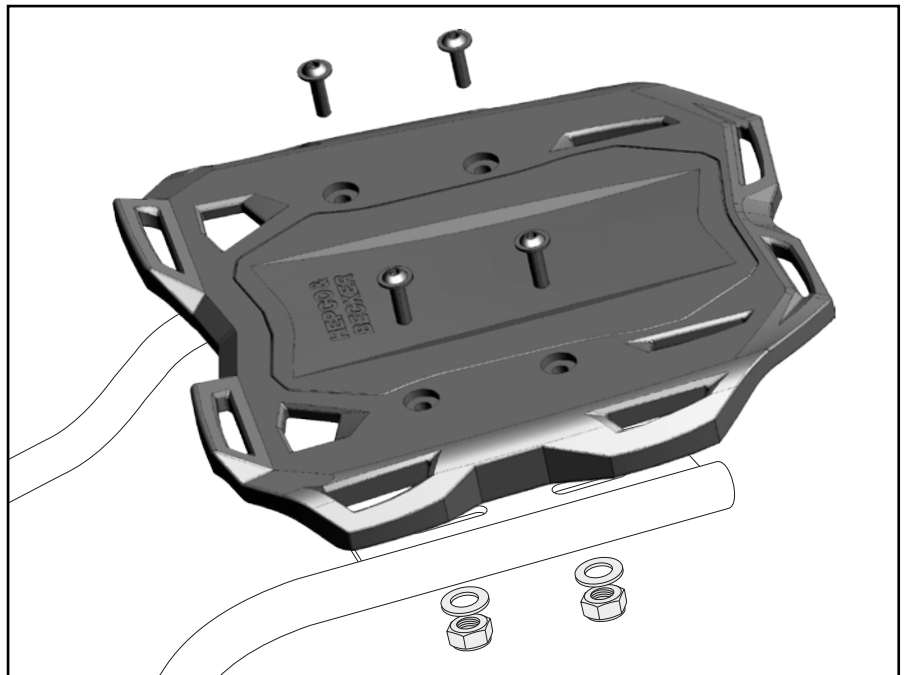

Montageanleitung / Installation instruction

Rohradapter vorne rechts/links:
Tube adapters front right/left:

1

Montageanleitung / Installation Instruction

Rohradapter hinten rechts/links:
Tube adapters rear right/left:

2x  M8x45

2x  Original

2x  Ø18xØ9x5

Bei gemeinsamer Montage mit C-Bow
6302558 00 01 entfallen die Aludistanzen.
If installed together with the C-Bow
6302558 00 01, the alu spacers are not
required.

2

Smartrack:

4x  M6x20

4x  Ø6,4

4x  M6

3

Achtung / Attention:

Nach der Montage alle Verschraubungen auf festen Sitz kontrollieren! Abgebaute Teile wieder montieren.
Bitte beachten Sie unsere beigefügten Serviceinformationen.