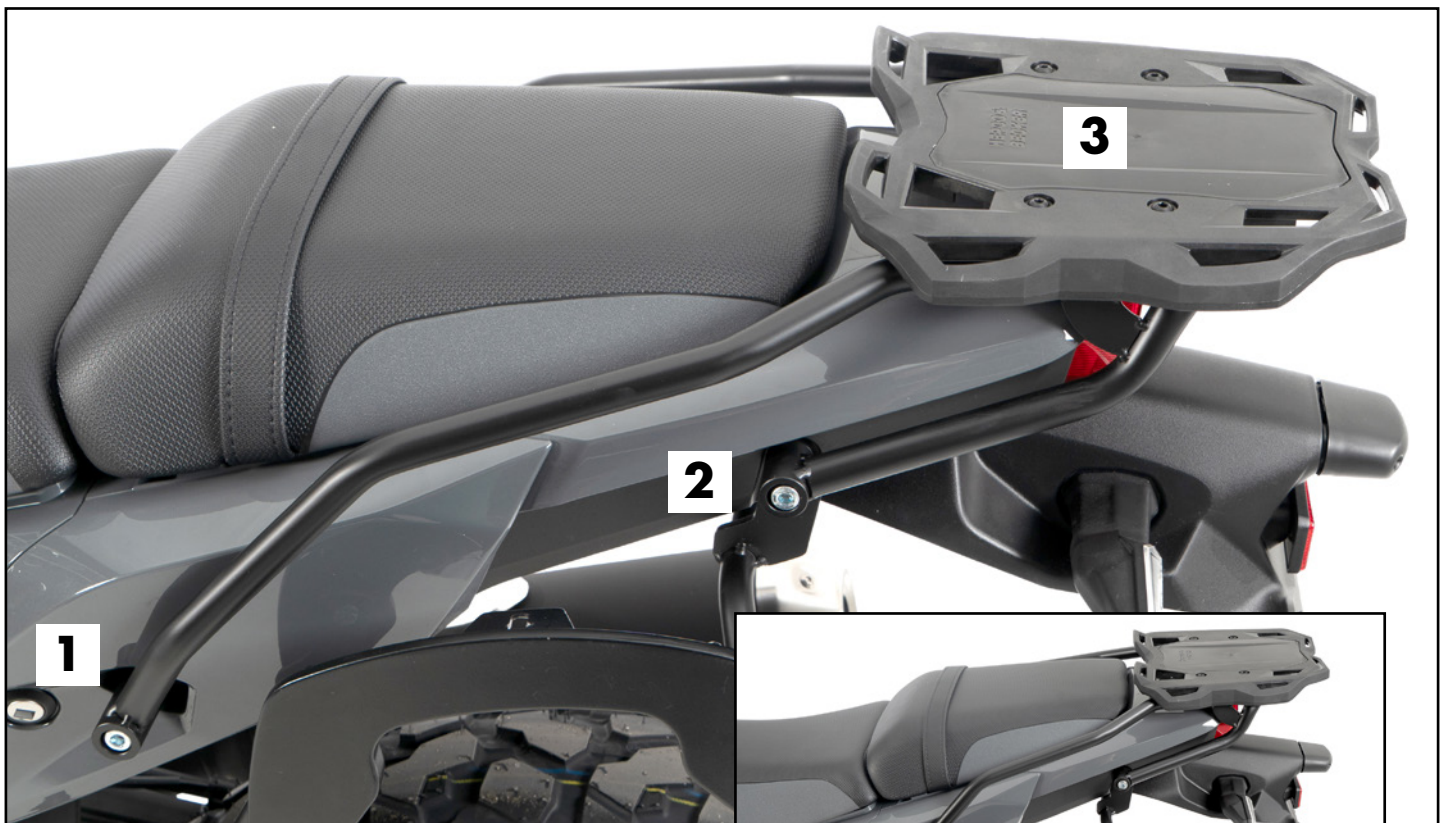

Benötigte Werkzeuge / Required tools

Kombinierbar mit
Can be combined with
C-Bow 6302558