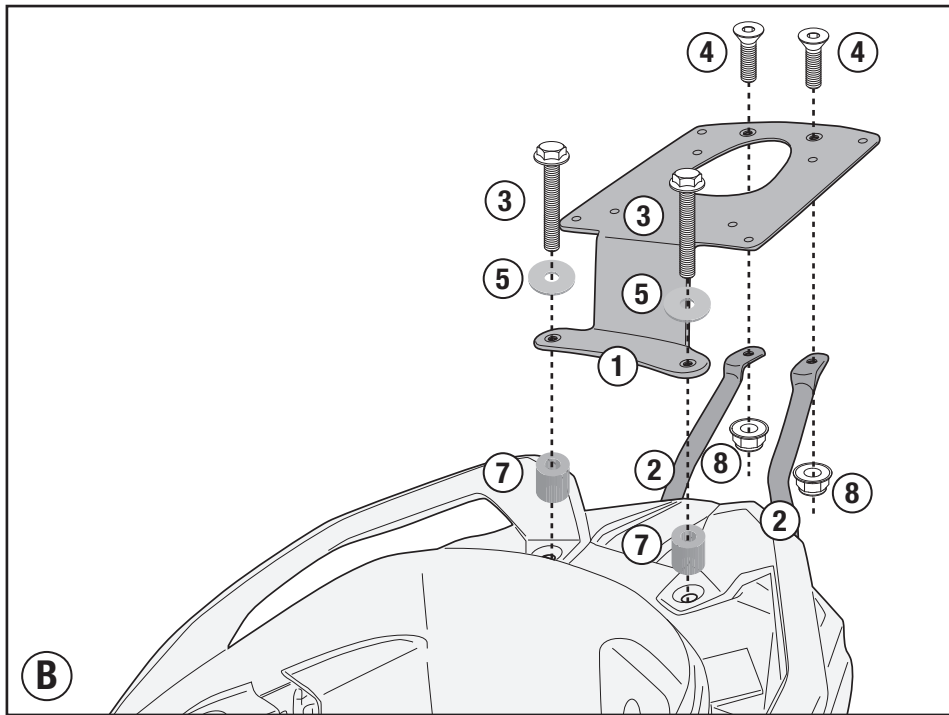

SR6117 - KR6117

PORTAPACCO SPECIFICO - SPECIFIC HOLDER - PORTE-PAQUET SPÉCIFIQUE - SPEZIFISCHER TRÄGER - PORTA-EQUIPAJE ESPECÍFICO - TRANSPORTADOR ESPECÍFICO

KYMCO DTX 360