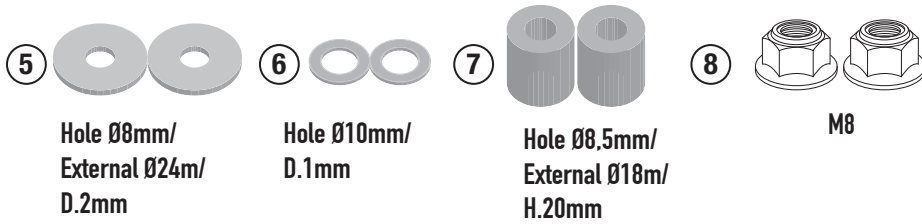

SR6117 - KR6117

PORTAPACCO SPECIFICO - SPECIFIC HOLDER - PORTE-PAQUET SPÉCIFIQUE - SPEZIFISCHER TRÄGER - PORTA-EQUIPAJE ESPECÍFICO - TRANSPORTADOR ESPECÍFICO

KYMCO DTX 360

N°	Descrizione-Description	Caratteristiche-Features	Codice-Code	Quantità-Quantity
1	Piastra di supporto - Support plate Plaque de support - Trägerplatte Pletina de soporte - Placa de apoio	-	GL6528V	1
2	Supporto inferiore - Lower support - Support inférieur Soporte inferior - Untere Halterung - Suporte inferior	-	GNB2664SXV GNB2664DXV	2
3	Vite - Screw - Vis - Schraube Tornillo - Parafuso	TECF M8X50	850TECF	2
4	Vite - Screw - Vis - Schraube Tornillo - Parafuso	TSP M8x20	820TSP	2
5	Rondella - Washer Rondelle - Scheibe Arandela - Arruela	Foro Ø8mm Esterno Ø24mm Sp.2mm	258RON	2
6	Rondella - Washer Rondelle - Scheibe Arandela - Arruela	Foro Ø10mm Sp.1mm	101RON	2
7	Distanziale - Spacer Entretoise - Distanzstueck Distanciador - Espaçador	Ø18x20 Foro 8,5mm	C18L20F8,5T	2
8	Dado - Bolt - Ecrow Mutter - Tuerca - Porca	Dado Autobloccante Flangiato M8	8DADIFN	2
9	Particolari Inclusi Nel Kit Viteria Della Piastra Components Included In The Fitting Kit Of The Plate Pièces Inclues Dans Le Kit De Vis De La Platine Die Einzelnen Teile Sind Bei Montagekit Der Platte Enthalten Despieces Incluidos En El Kit De Anclajes De La Parrilla Explodiu Incluído No Kit As Âncoras Da Grelha	-	-	-
10	Componenti Originali - Original Parts Parties Originales - Original Bauteile Componentes Originales - Componentes Originais	-	-	-

SR6117 - KR6117

PORTAPACCO SPECIFICO - SPECIFIC HOLDER - PORTE-PAQUET SPÉCIFIQUE - SPEZIFISCHER TRÄGER - PORTA-EQUIPAJE ESPECÍFICO - TRANSPORTADOR ESPECÍFICO

KYMCO DTX 360

SR6117 - KR6117

PORTAPACCO SPECIFICO - SPECIFIC HOLDER - PORTE-PAQUET SPÉCIFIQUE - SPEZIFISCHER TRÄGER - PORTA-EQUIPAJE ESPECÍFICO - TRANSPORTADOR ESPECÍFICO