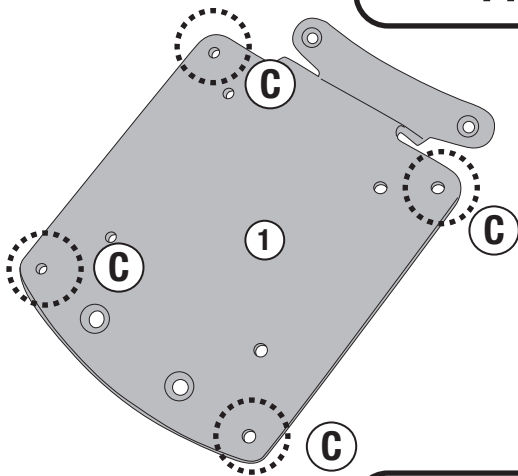

SR6117 - KR6117

PORTAPACCO SPECIFICO - SPECIFIC HOLDER - PORTE-PAQUET SPÉCIFIQUE - SPEZIFISCHER TRÄGER - PORTA-EQUIPAJE ESPECÍFICO - TRANSPORTADOR ESPECÍFICO

KYMCO DTX 360

N°	Descrizione-Description	Caratteristiche-Features	Codice-Code	Quantità-Quantity
1	Piastra di supporto - Support plate Plaque de support - Trägerplatte Pletina de soporte - Placa de apoio	-	GL6528V	1
2	Supporto inferiore - Lower support - Support inférieur Soporte inferior - Untere Halterung - Suporte inferior	-	GNB2664SXV GNB2664DXV	2
3	Vite - Screw - Vis - Schraube Tornillo - Parafuso	TECF M8X50	850TECF	2
4	Vite - Screw - Vis - Schraube Tornillo - Parafuso	TSP M8x20	820TSP	2
5	Rondella - Washer Rondelle - Scheibe Arandela - Arruela	Foro Ø8mm Esterno Ø24mm Sp.2mm	258RON	2
6	Rondella - Washer Rondelle - Scheibe Arandela - Arruela	Foro Ø10mm Sp.1mm	101RON	2
7	Distanziale - Spacer Entretoise - Distanzstueck Distanciador - Espaçador	Ø18x20 Foro 8,5mm	C18L20F8,5T	2
8	Dado - Bolt - Ecrow Mutter - Tuerca - Porca	Dado Autobloccante Flangiato M8	8DADIFN	2
9	Particolari Inclusi Nel Kit Viteria Della Piastra Components Included In The Fitting Kit Of The Plate Pièces Inclues Dans Le Kit De Vis De La Platine Die Einzelnen Teile Sind Bei Montagekit Der Platte Enthalten Despieces Incluidos En El Kit De Anclajes De La Parrilla Explodiu Incluído No Kit As Âncoras Da Grelha	-	-	-
10	Componenti Originali - Original Parts Parties Originales - Original Bauteile Componentes Originales - Componentes Originais	-	-	-

KYMCO DTX 360

SR6117 - KR6117

PORTAPACCO SPECIFICO - SPECIFIC HOLDER - PORTE-PAQUET SPÉCIFIQUE - SPEZIFISCHER TRÄGER - PORTA-EQUIPAJE ESPECÍFICO - TRANSPORTADOR ESPECÍFICO

KYMCO DTX 360

M5/M5M/M6M PLATE

UNIVERSAL PLATE INCLUDED IN MONOLOCK TOP-CASE