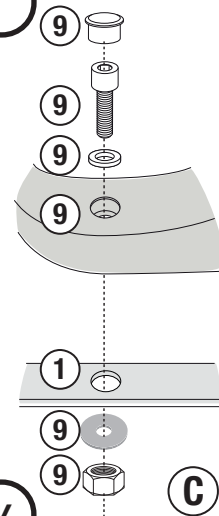

SR6117 - KR6117

PORTAPACCO SPECIFICO - SPECIFIC HOLDER - PORTE-PAQUET SPÉCIFIQUE - SPEZIFISCHER TRÄGER - PORTA-EQUIPAJE ESPECÍFICO - TRANSPORTADOR ESPECÍFICO

KYMCO DTX 360

N°	Descrizione-Description	Caratteristiche-Features	Codice-Code	Quantità-Quantity
1	Piastra di supporto - Support plate Plaque de support - Trägerplatte Pletina de soporte - Placa de apoio	-	GL6528V	1
2	Supporto inferiore - Lower support - Support inférieur Soporte inferior - Untere Halterung - Suporte inferior	-	GNB2664SXV GNB2664DXV	2
3	Vite - Screw - Vis - Schraube Tornillo - Parafuso	TECF M8X50	850TECF	2
4	Vite - Screw - Vis - Schraube Tornillo - Parafuso	TSP M8x20	820TSP	2
5	Rondella - Washer Rondelle - Scheibe Arandela - Arruela	Foro Ø8mm Esterno Ø24mm Sp.2mm	258RON	2
6	Rondella - Washer Rondelle - Scheibe Arandela - Arruela	Foro Ø10mm Sp.1mm	101RON	2
7	Distanziale - Spacer Entretoise - Distanzstueck Distanciador - Espaçador	Ø18x20 Foro 8,5mm	C18L20F8,5T	2
8	Dado - Bolt - Ecrow Mutter - Tuerca - Porca	Dado Autobloccante Flangiato M8	8DADIFN	2
9	Particolari Inclusi Nel Kit Viteria Della Piastra Components Included In The Fitting Kit Of The Plate Pièces Inclues Dans Le Kit De Vis De La Platine Die Einzelnen Teile Sind Bei Montagekit Der Platte Enthalten Despieces Incluidos En El Kit De Anclajes De La Parrilla Explodiu Incluído No Kit As Âncoras Da Grelha	-	-	-
10	Componenti Originali - Original Parts Parties Originales - Original Bauteile Componentes Originales - Componentes Originais	-	-	-

KYMCO DTX 360

SR6117 - KR6117

PORTAPACCO SPECIFICO - SPECIFIC HOLDER - PORTE-PAQUET SPÉCIFIQUE - SPEZIFISCHER TRÄGER - PORTA-EQUIPAJE ESPECÍFICO - TRANSPORTADOR ESPECÍFICO

KYMCO DTX 360

M5/M5M/M6M PLATE

UNIVERSAL PLATE INCLUDED IN MONOLOCK TOP-CASE