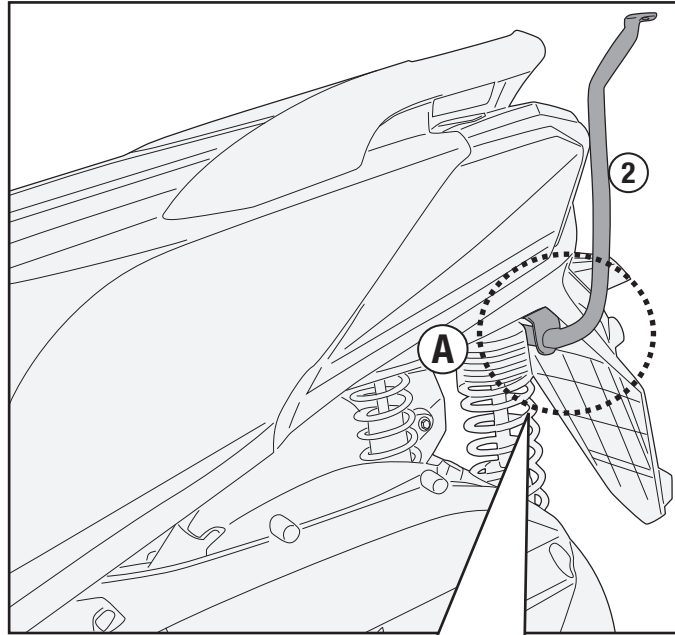

SR6117 - KR6117

PORTAPACCO SPECIFICO - SPECIFIC HOLDER - PORTE-PAQUET SPÉCIFIQUE - SPEZIFISCHER TRÄGER - PORTA-EQUIPAJE ESPECÍFICO - TRANSPORTADOR ESPECÍFICO

KYMCO DTX 360