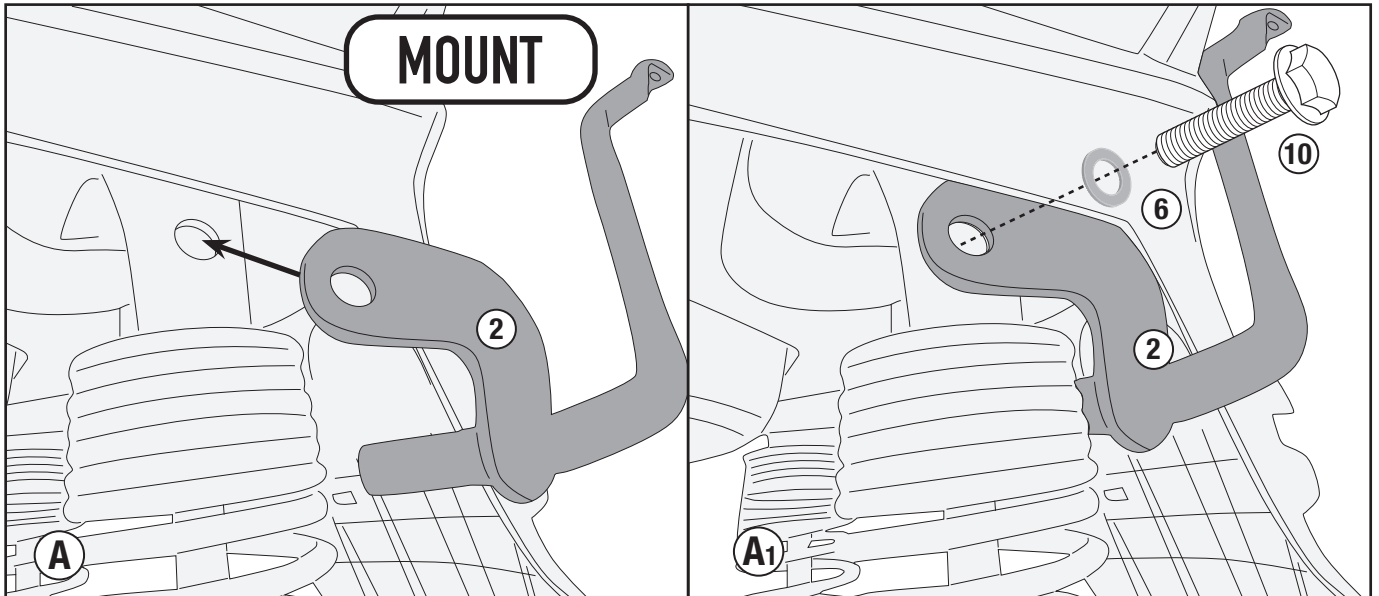

SR6117 - KR6117

PORTAPACCO SPECIFICO - SPECIFIC HOLDER - PORTE-PAQUET SPÉCIFIQUE - SPEZIFISCHER TRÄGER - PORTA-EQUIPAJE ESPECÍFICO - TRANSPORTADOR ESPECÍFICO

KYMCO DTX 360