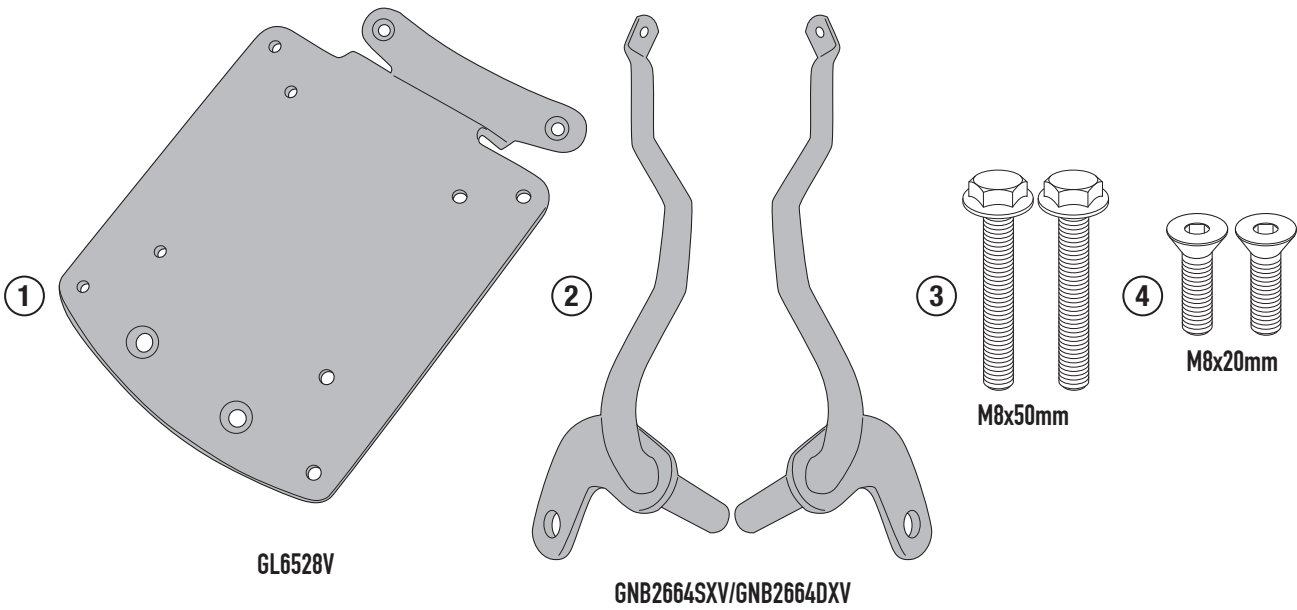

SR6117 - KR6117

PORTAPACCO SPECIFICO - SPECIFIC HOLDER - PORTE-PAQUET SPÉCIFIQUE - SPEZIFISCHER TRÄGER - PORTA-EQUIPAJE ESPECÍFICO - TRANSPORTADOR ESPECÍFICO

KYMCO DTX 360

N°	Descrizione-Description	Caratteristiche-Features	Codice-Code	Quantità-Quantity
1	Piastra di supporto - Support plate Plaque de support - Trägerplatte Pletina de soporte - Placa de apoio	-	GL6528V	1
2	Supporto inferiore - Lower support - Support inférieur Soporte inferior - Untere Halterung - Suporte inferior	-	GNB2664SXV GNB2664DXV	2
3	Vite - Screw - Vis - Schraube Tornillo - Parafuso	TECF M8X50	850TECF	2
4	Vite - Screw - Vis - Schraube Tornillo - Parafuso	TSP M8x20	820TSP	2
5	Rondella - Washer Rondelle - Scheibe Arandela - Arruela	Foro Ø8mm Esterno Ø24mm Sp.2mm	258RON	2
6	Rondella - Washer Rondelle - Scheibe Arandela - Arruela	Foro Ø10mm Sp.1mm	101RON	2
7	Distanziale - Spacer Entretoise - Distanzstueck Distanciador - Espaçador	Ø18x20 Foro 8,5mm	C18L20F8,5T	2
8	Dado - Bolt - Ecrow Mutter - Tuerca - Porca	Dado Autobloccante Flangiato M8	8DADIFN	2
9	Particolari Inclusi Nel Kit Viteria Della Piastra Components Included In The Fitting Kit Of The Plate Pièces Inclues Dans Le Kit De Vis De La Platine Die Einzelnen Teile Sind Bei Montagekit Der Platte Enthalten Despieces Incluidos En El Kit De Anclajes De La Parrilla Explodiu Incluído No Kit As Âncoras Da Grelha	-	-	-
10	Componenti Originali - Original Parts Parties Originales - Original Bauteile Componentes Originales - Componentes Originais	-	-	-

SR6117 - KR6117

PORTAPACCO SPECIFICO - SPECIFIC HOLDER - PORTE-PAQUET SPÉCIFIQUE - SPEZIFISCHER TRÄGER - PORTA-EQUIPAJE ESPECÍFICO - TRANSPORTADOR ESPECÍFICO

KYMCO DTX 360

SR6117 - KR6117

PORTAPACCO SPECIFICO - SPECIFIC HOLDER - PORTE-PAQUET SPÉCIFIQUE - SPEZIFISCHER TRÄGER - PORTA-EQUIPAJE ESPECÍFICO - TRANSPORTADOR ESPECÍFICO