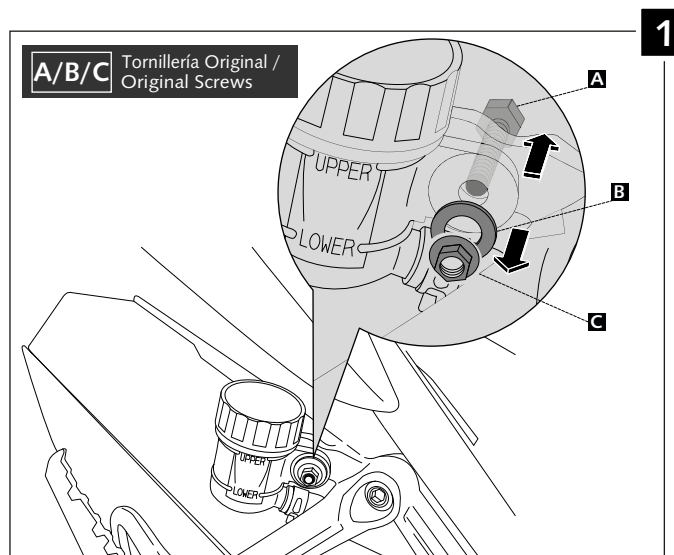

## INSTRUCCIONES DE MONTAJE - MOUNTING INSTRUCTIONS - MONTAGEANLEITUNG

### TAPA DEPÓSITO LÍQUIDO DE FRENO PARA – BRAKE RESERVOIR COVER FOR YAMAHA MT-07 / MT-09 / MT-07 TRACER

Ref.: 7578 J  
(color negro/black colour)

Ref.: 7578 C  
(color carbono/carbon look)

ID.	DESCRIPCIÓN	DESCRIPTION	QTY.
1	 Tapa Depósito líquido de freno	Brake reservoir cover	1
2	 Tornillo allen ISO 7380 M5x35	M5x35 ISO 7380 Allen Screw	1
3	 Arandela de nylon M5x0,5	M5x0,5 Nylon washer	1
4	 Arandela de goma Ø5x4mm	Ø5x4mm Rubber washer	1
5	 Lágrima de silicona Ø8x2mm	Ø8x2mm Silicon tear	1