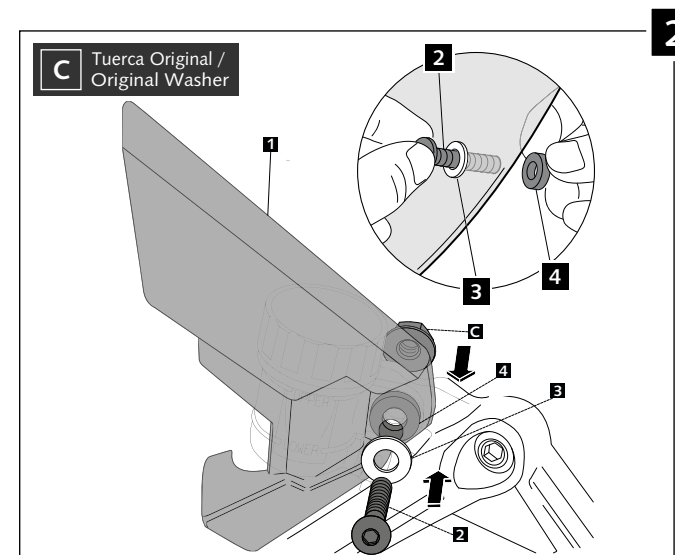

## INSTRUCCIONES DE MONTAJE - MOUNTING INSTRUCTIONS - MONTAGEANLEITUNG

### TAPA DEPÓSITO LÍQUIDO DE FRENO PARA – BRAKE RESERVOIR COVER FOR YAMAHA MT-07 / MT-09 / MT-07 TRACER

Ref.: 7578 J  
(color negro/black colour)

Ref.: 7578 C  
(color carbono/carbon look)

ID.	DESCRIPCIÓN	DESCRIPTION	QTY.
1	 Tapa Depósito líquido de freno	Brake reservoir cover	1
2	 Tornillo allen ISO 7380 M5x35	M5x35 ISO 7380 Allen Screw	1
3	 Arandela de nylon M5x0,5	M5x0,5 Nylon washer	1
4	 Arandela de goma Ø5x4mm	Ø5x4mm Rubber washer	1
5	 Lágrima de silicona Ø8x2mm	Ø8x2mm Silicon tear	1