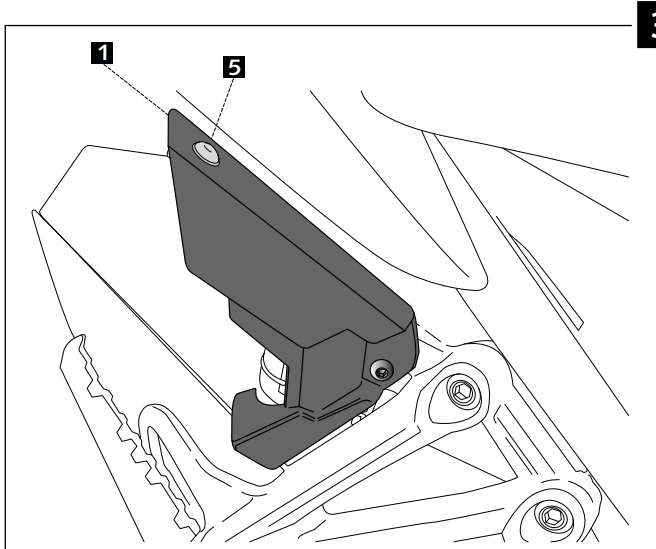

## INSTRUCCIONES DE MONTAJE - MOUNTING INSTRUCTIONS - MONTAGEANLEITUNG

### TAPA DEPÓSITO LÍQUIDO DE FRENO PARA – BRAKE RESERVOIR COVER FOR YAMAHA MT-07 / MT-09 / MT-07 TRACER

Ref.: 7578 J  
(color negro/black colour)

Ref.: 7578 C  
(color carbono/carbon look)

ID.	DESCRIPCIÓN	DESCRIPTION	QTY.
1	 Tapa Depósito líquido de freno	Brake reservoir cover	1
2	 Tornillo allen ISO 7380 M5x35	M5x35 ISO 7380 Allen Screw	1
3	 Arandela de nylon M5x0,5	M5x0,5 Nylon washer	1
4	 Arandela de goma Ø5x4mm	Ø5x4mm Rubber washer	1
5	 Lágrima de silicona Ø8x2mm	Ø8x2mm Silicon tear	1