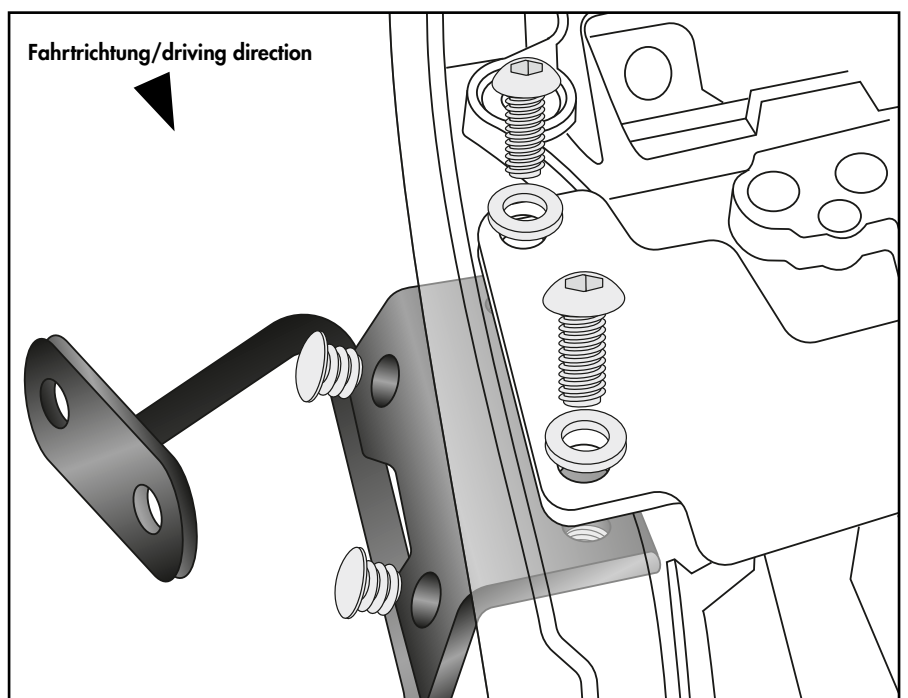

We recommend having the installation carried out in a professional workshop. During installation, tighten all accessible screws loosely at first to ensure tension-free installation. When tightening the screws, observe the tightening torques.

Montageanleitung / Installation instruction

Halter rechts/links:
Holders right/left:

4x M8x25

4x Ø8,4x3

4x

1

Fahrtrichtung/driving direction

Montageanleitung / Installation Instruction

C-Bow rechts/links:

C-Bow right/left:

8x  M6x16

8x  Ø6,4

2

Achtung / Attention:

Nach der Montage alle Verschraubungen auf festen Sitz kontrollieren! Abgebaute Teile wieder montieren. Bitte beachten Sie unsere beigefügten Serviceinformationen.