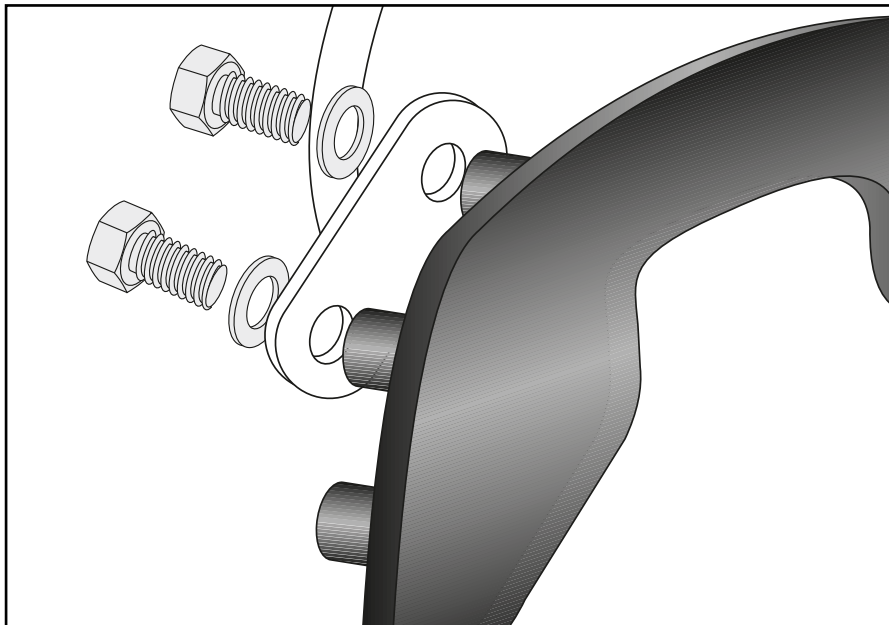

Montageanleitung / Installation instruction

Halter rechts/links:
Holders right/left:

4x M8x25

4x Ø8,4x3

4x

1

Fahrtrichtung/driving direction

Montageanleitung / Installation Instruction

C-Bow rechts/links:

C-Bow right/left:

8x  M6x16

8x  Ø6,4

2

Achtung / Attention:

Nach der Montage alle Verschraubungen auf festen Sitz kontrollieren! Abgebaute Teile wieder montieren. Bitte beachten Sie unsere beigefügten Serviceinformationen.