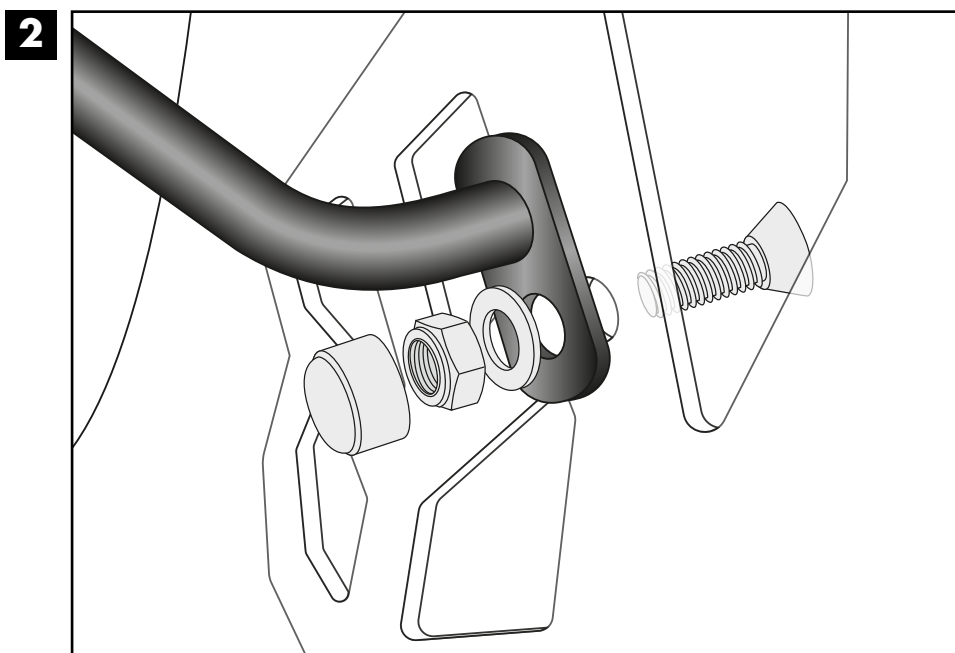

We recommend having the installation carried out in a professional workshop. During installation, tighten all accessible screws loosely at first to ensure tension-free installation. When tightening the screws, observe the tightening torques.

Montageanleitung / Installation Instruction

Seitenblech rechts/links:

Side panel right/left:

Verbindungsbügel:

Connecting bracket:

Achtung / Attention:

Nach der Montage alle Verschraubungen auf festen Sitz kontrollieren! Abgebaute Teile wieder montieren. Bitte beachten Sie unsere beigefügten Serviceinformationen.

Control all screw connections after the assembling for tightness! Reassemble the dismantled parts. Please notice our enclosed service information.

Weiteres Zubehör für dieses Modell auf www.hepco-becker.de / More accessories for this model see www.hepco-becker.de