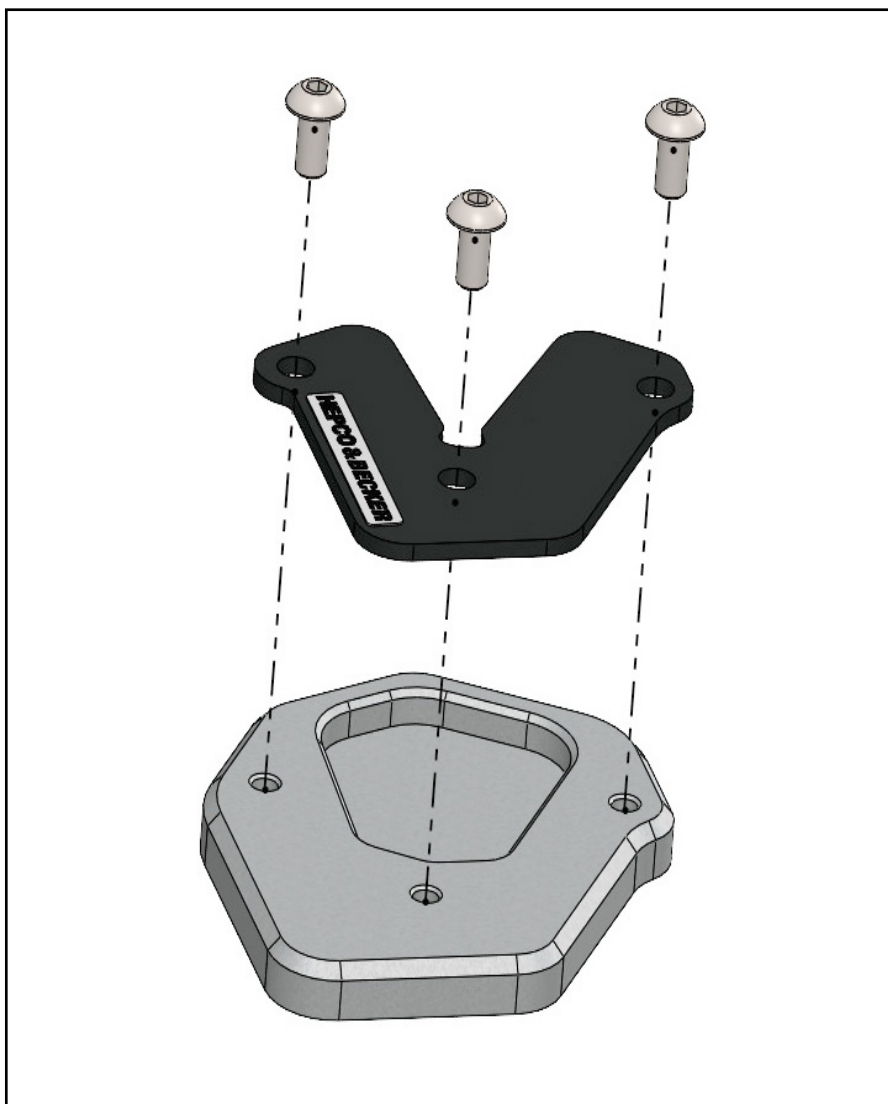

Seitenständerplatte / Side stand enlargement

BMW F 450 GS

(2026-)

Art.Nr./Item-no.:

42116553 00 91

Inhalt

1x 700013938 Grundplatte
1x 700015180 Gegenplatte
1x 700015181 Schraubensatz:
3x Linsenschraube M5x10

Content

1x 700013938 Base plate
1x 700015180 Counter plate
1x 700015181 screw kit:
3x Filister head screw M5x10

Benötigte Werkzeuge / Required tools

Innensechskant Gr.3
Allen key size 3

Schraubensicherung, mittelfest
Liquid thread locker, medium strength

Vorbereitende Maßnahmen / Preparatory actions

Die Unterseite des Seitenständerfußes reinigen.

Clean the bottom of the side stand.

Wichtig / Important

Für die Montage der Schrauben, Sicherungsmittel verwenden und diese dann mit 4 Nm anziehen. Nach der Montage den festen Sitz kontrollieren!

Use liquid thread locker for mounting the screws and then tighten them with 4 Nm. After assembly, check the tight fit!

300526

Weiteres Zubehör für dieses Modell auf www.hepco-becker.de / More accessories for this model see www.hepco-becker.de