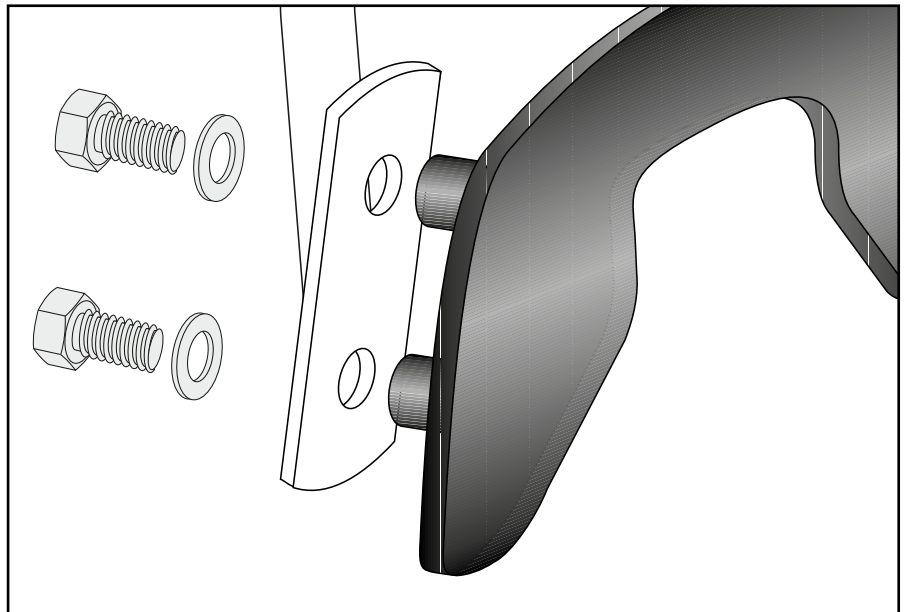

2

C-Bow rechts/links:
C-Bow right/left:

8x  **M6x16**

8x  **Ø6,4**

3

Achtung / Attention:

Nach der Montage alle Verschraubungen auf festen Sitz kontrollieren! Abgebaute Teile wieder montieren. Bitte beachten Sie unsere beigefügten Serviceinformationen.