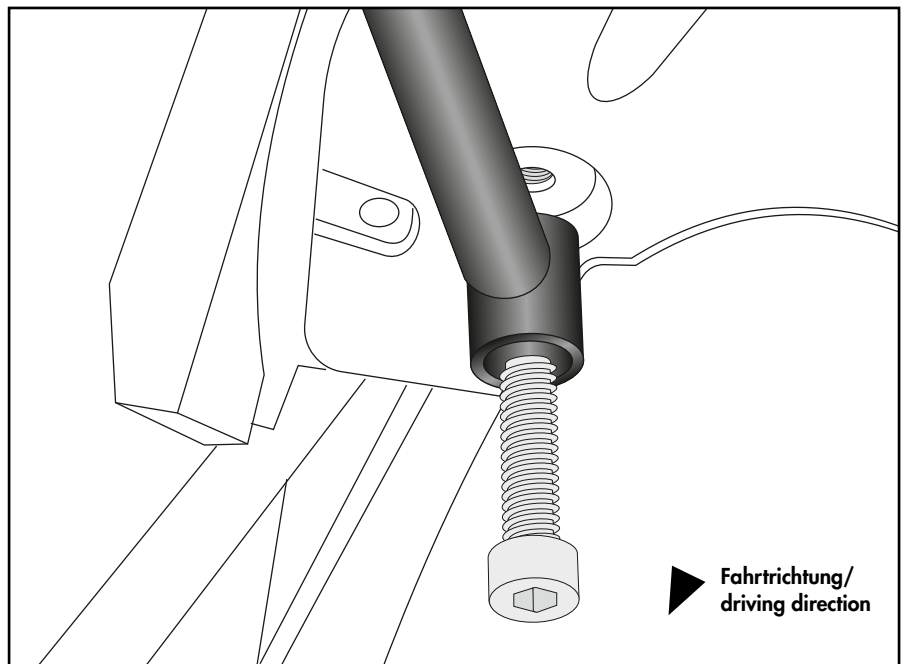

Montageanleitung / Installation Instruction

Halter vorne rechts/links:

Holder front right/left:

M8x50

1

Montageanleitung / Installation Instruction

Halter hinten:
Holder rear:

2x  **M8x50**

2

C-Bow rechts/links:
C-Bow right/left:

8x  **M6x16**

8x  **Ø6,4**

3

Achtung / Attention:

Nach der Montage alle Verschraubungen auf festen Sitz kontrollieren! Abgebaute Teile wieder montieren. Bitte beachten Sie unsere beigefügten Serviceinformationen.