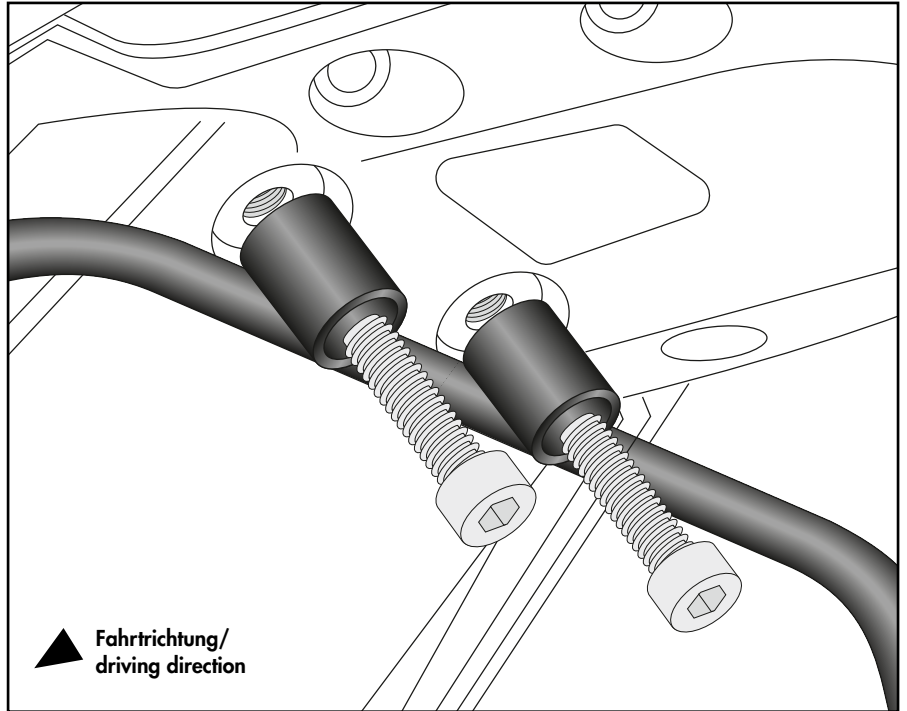

Montageanleitung / Installation Instruction

Halter vorne rechts/links:

Holder front right/left:

M8x50

1

Montageanleitung / Installation Instruction

Halter hinten:
Holder rear:

2x  **M8x50**

2

C-Bow rechts/links:
C-Bow right/left:

8x  **M6x16**

8x  **Ø6,4**

3

Achtung / Attention:

Nach der Montage alle Verschraubungen auf festen Sitz kontrollieren! Abgebaute Teile wieder montieren. Bitte beachten Sie unsere beigefügten Serviceinformationen.