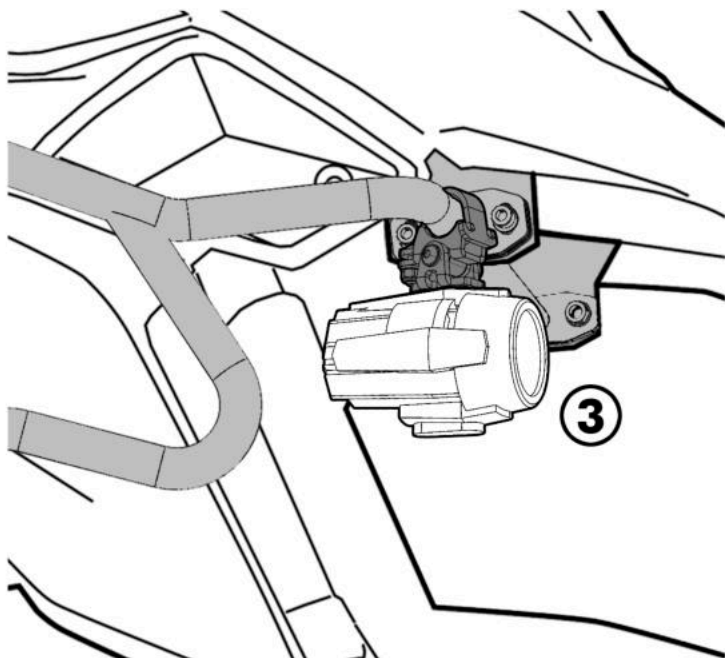

NEW IDEAS FOR MOTORBIKES

TOURATECH

© June 2026 by:
Touratech GmbH, Germany

Montageanleitung | Mounting instructions | Instructions de montage Instruzioni de montaggio | Instrucciones de montaje

01-045-5200/5201-0 Adaptersatz für original BMW LED Zusatzscheinwerfer auf
Sturzbügelerweiterung 045-5161, 045-5163, 045-5168, 045-5171 für BMW R1200GS
ab 2013 und 037-5161, 037-5163 für BMW R1250GS

1

Fitting of left and right side
is identical