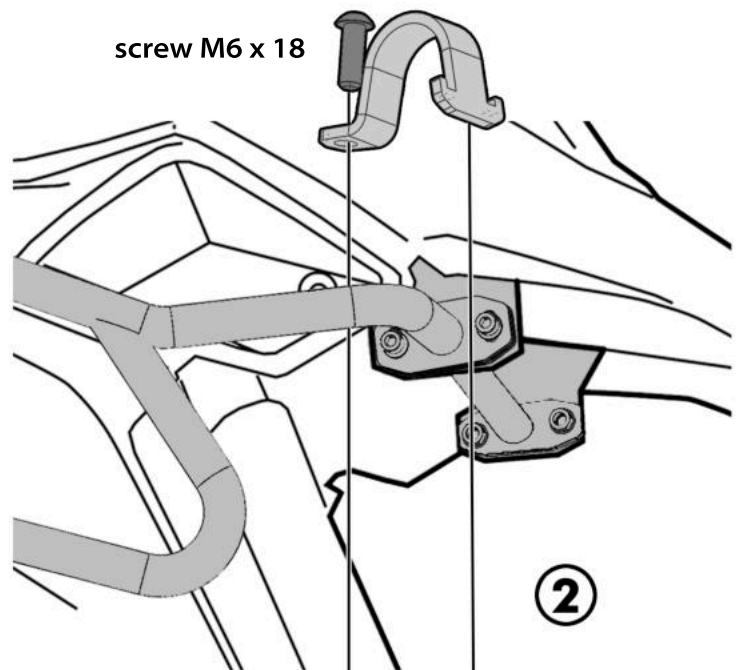

NEW IDEAS FOR MOTORBIKES

TOURATECH

© June 2026 by:
Touratech GmbH, Germany

Montageanleitung | Mounting instructions | Instructions de montage Instruzioni de montaggio | Instrucciones de montaje

01-045-5200/5201-0 Adaptersatz für original BMW LED Zusatzscheinwerfer auf
Sturzbügelerweiterung 045-5161, 045-5163, 045-5168, 045-5171 für BMW R1200GS
ab 2013 und 037-5161, 037-5163 für BMW R1250GS

1

Fitting of left and right side
is identical