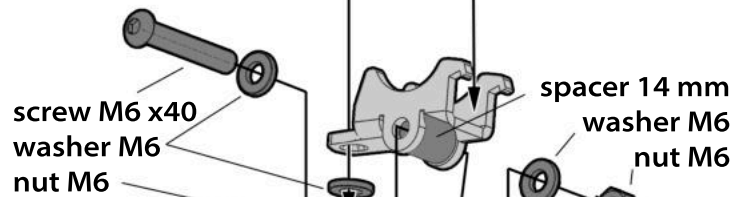

NEW IDEAS FOR MOTORBIKES

TOURATECH

© June 2026 by:
Touratech GmbH, Germany

Montageanleitung | Mounting instructions | Instructions de montage Instruzioni de montaggio | Instrucciones de montaje

01-045-5200/5201-0 Adaptersatz für original BMW LED Zusatzscheinwerfer auf
Sturzbügelerweiterung 045-5161, 045-5163, 045-5168, 045-5171 für BMW R1200GS
ab 2013 und 037-5161, 037-5163 für BMW R1250GS

1

Fitting of left and right side
is identical