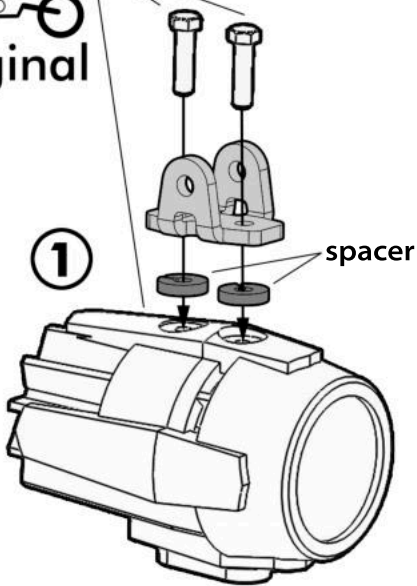

NEW IDEAS FOR MOTORBIKES

TOURATECH

© June 2026 by:
Touratech GmbH, Germany

Montageanleitung | Mounting instructions | Instructions de montage Instruzioni de montaggio | Instrucciones de montaje

01-045-5200/5201-0 Adaptersatz für original BMW LED Zusatzscheinwerfer auf
Sturzbügelerweiterung 045-5161, 045-5163, 045-5168, 045-5171 für BMW R1200GS
ab 2013 und 037-5161, 037-5163 für BMW R1250GS

1

Fitting of left and right side
is identical