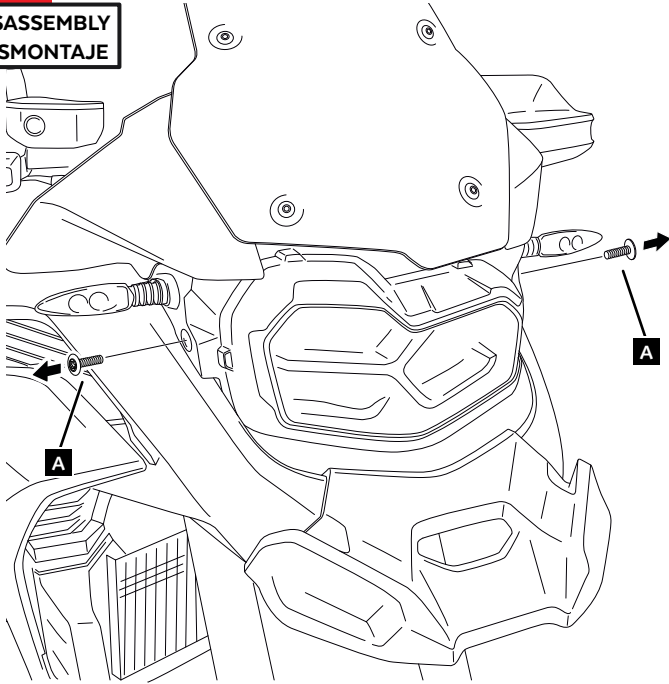

BMW F850GS ADVENTURE '19-

INSTRUCCIONES DE MONTAJE - MOUNTING INSTRUCTIONS - MONTAGEANLEITUNG

1

**DISASSEMBLY
DESMONTAJE**

A Tornillería original
Original screw