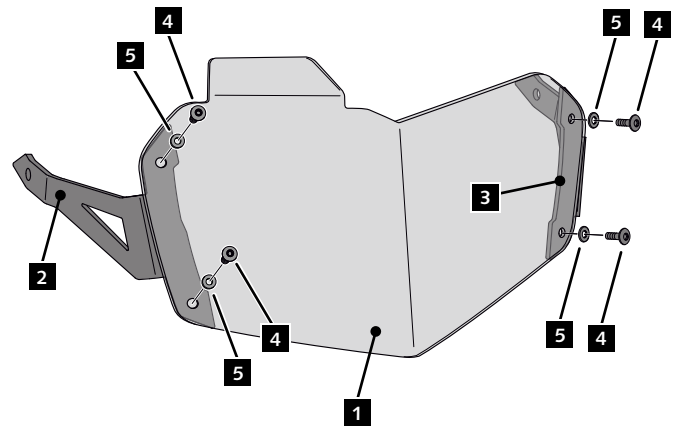

## M O U N T I N G I N S T R U C T I O N S

REF 3594

PROTECTOR DE FARO / HEADLIGHT PROTECTOR

ID.	PIEZA/PART	DESCRIPCIÓN	DESCRIPTION	QTY.	REF.:
1		Protector de faro policarbonato	Polycarbonate protector	1	3594WM3
2		Soporte metálico derecho ( R )	Right metal support ( R )	1	SOPOR2P1-R-3594
3		Soporte metálico izquierdo ( L )	Left metal support ( L )	1	SOPOR2P1-L-3594
4		Tornillo ISO 7380 M4x8 (Negro)	M4x8 ISO7380 allen screw (Black)	4	TORNI-I7380-757
5		Arandela de nylon M4	M4 nylon washer	4	ARNV00000000311
6		Tornillo allen M5x40 Ø11 ISO7380	M5x40 Ø11 Allen screw	2	TORNI-I7380-774
7		Casquillo Ø8,5x Ø13 x15	Ø8,5x Ø13 x15 bush	2	CASQUI-M----614

# BMW F850GS ADVENTURE '19-

INSTRUCCIONES DE MONTAJE - MOUNTING INSTRUCTIONS - MONTAGEANLEITUNG

**1**

**DISASSEMBLY  
DESMONTAJE**

**A** Tornillería original  
Original screw

**2**

**ASSEMBLY  
MONTAJE**

**3**

**ASSEMBLY  
MONTAJE**

**4**

**ASSEMBLY  
MONTAJE**