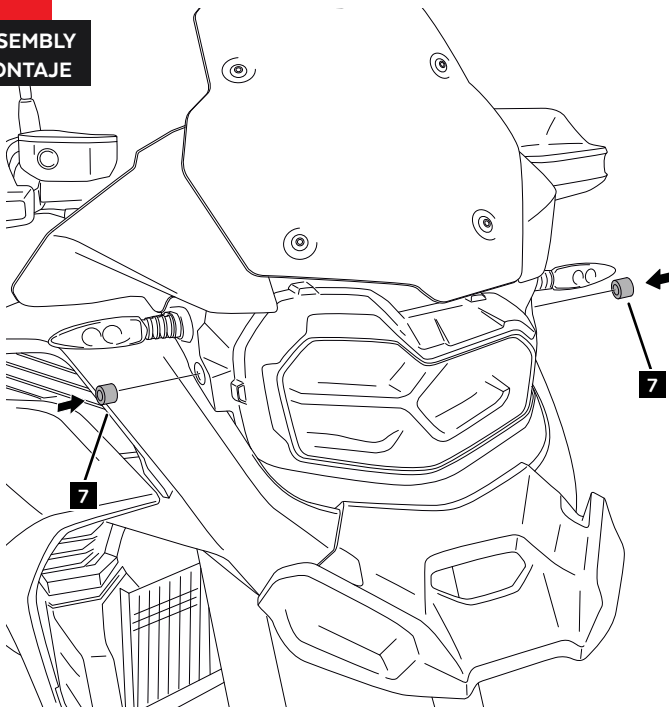

## M O U N T I N G I N S T R U C T I O N S

REF 3594

PROTECTOR DE FARO / HEADLIGHT PROTECTOR

ID.	PIEZA/PART	DESCRIPCIÓN	DESCRIPTION	QTY.	REF.:
1		Protector de faro policarbonato	Polycarbonate protector	1	3594WM3
2		Soporte metálico derecho ( R )	Right metal support ( R )	1	SOPOR2P1-R-3594
3		Soporte metálico izquierdo ( L )	Left metal support ( L )	1	SOPOR2P1-L-3594
4		Tornillo ISO 7380 M4x8 (Negro)	M4x8 ISO7380 allen screw (Black)	4	TORNI-I7380-757
5		Arandela de nylon M4	M4 nylon washer	4	ARNV00000000311
6		Tornillo allen M5x40 Ø11 ISO7380	M5x40 Ø11 Allen screw	2	TORNI-I7380-774
7		Casquillo Ø8,5x Ø13 x15	Ø8,5x Ø13 x15 bush	2	CASQUI-M----614

# BMW F850GS ADVENTURE '19-

INSTRUCCIONES DE MONTAJE - MOUNTING INSTRUCTIONS - MONTAGEANLEITUNG

**1**

**DISASSEMBLY  
DESMONTAJE**

**A** Tornillería original  
Original screw

**2**

**ASSEMBLY  
MONTAJE**

**3**

**ASSEMBLY  
MONTAJE**

**4**

**ASSEMBLY  
MONTAJE**