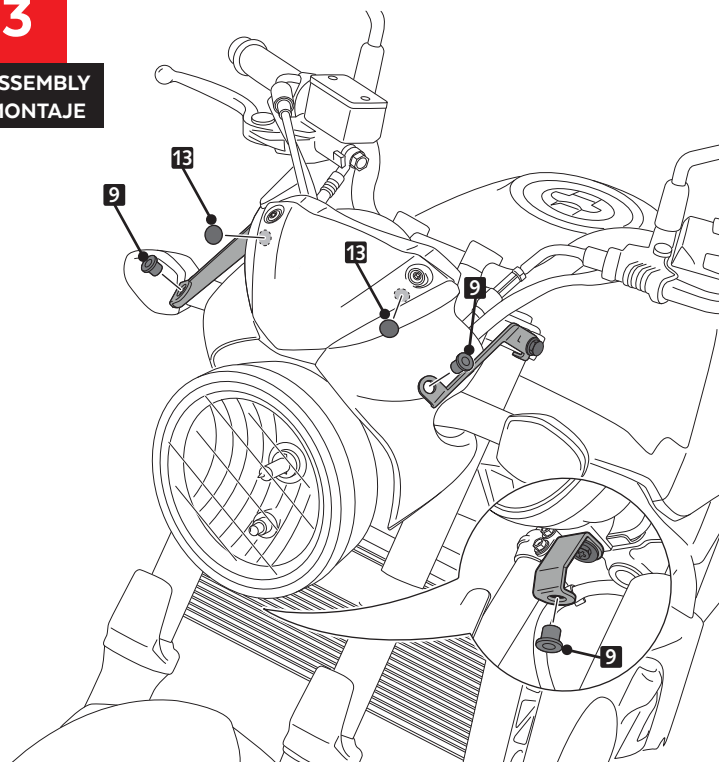

N° 10  
N° 12

ALLEN

N° 2,5  
N° 3

ID	PIEZA/PART	DESCRIPCIÓN	DESCRIPTION	QTY	REF
1		Cúpula	Screen	1	9196 F/H/N/WM3
2		Carcasa ABS	Semi-fairing Retro	1	10647J/C
3		Soporte metálico derecho ( R )	right metal support ( R )	1	SOPOR-3P-3-3169
4		Soporte metálico izquierdo ( L )	left metal support ( L )	1	SOPOR-3P-3-3169
5		Soporte inferior	Lower support	1	SOPOR-3P-3-3169
6		Silentblock M4	M4 silentblock	5	SILENBTM4---062
7		Tornillo Allen M4x16 ISO 7380	M4x16 ISO7380 Allen screw	5	TORNIAI7380-310
8		Arandela nylon M4x0,5	M4x0,5 nylon washer	5	ARNV00000000311
9		Silentblock M5	M5 silentblock	3	SILENBTM5-046/1
10		Tornillo Allen M5x16 ISO 7380	M5x16 ISO 7380 Allen screw	3	TORNI-I7380-493
11		Arandela de nylon M5x1	M5x1 Nylon washer	3	ARNV000000000245
12		Tapón tornillo M5 ISO 7380	M5 ISO 7380 Allen screw cap	3	TAPON-----85
13		Separador de silicona Ø12,5 x 4	Ø12,5 x 4 silicon separator	2	TOPE-PA12,7X3,5
14		Kit adhesivos	Sticker set	1	10590

**4**

ASSEMBLY  
MONTAJE