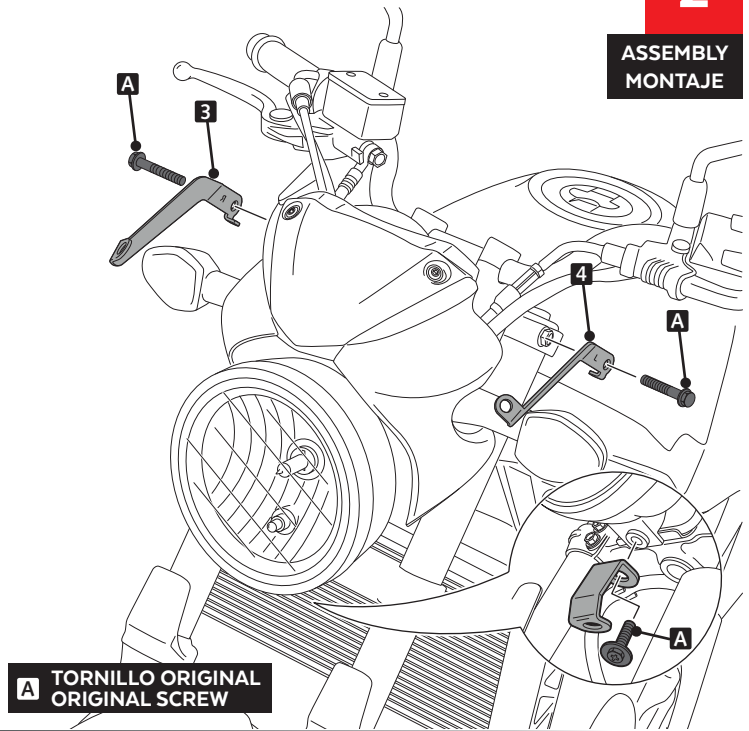

2

ASSEMBLY
MONTAJE