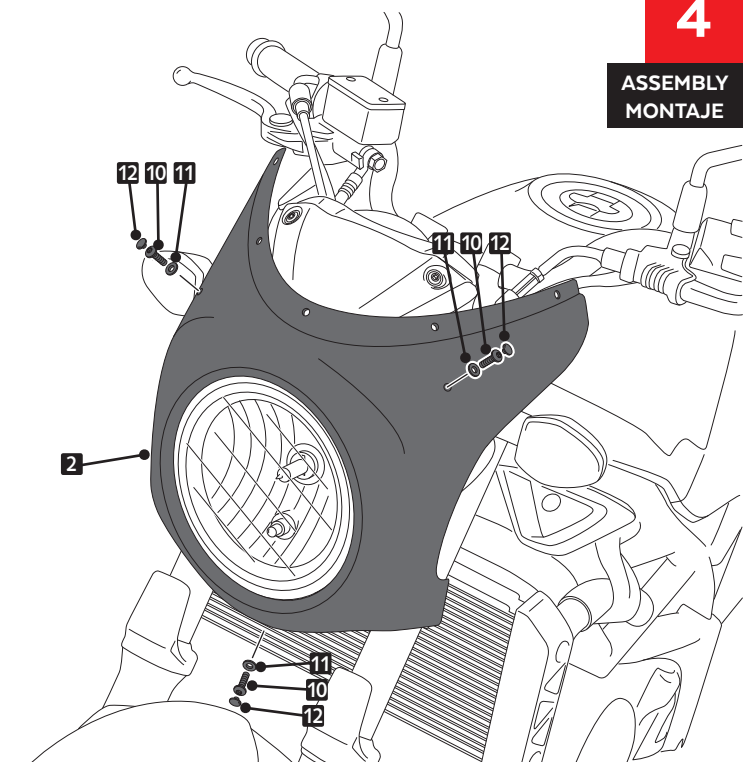

N° 10  
N° 12

ALLEN

N° 2,5  
N° 3

ID	PIEZA/PART	DESCRIPCIÓN	DESCRIPTION	QTY	REF
1		Cúpula	Screen	1	9196 F/H/N/WM3
2		Carcasa ABS	Semi-fairing Retro	1	10647J/C
3		Soporte metálico derecho ( R )	right metal support ( R )	1	SOPOR-3P-3-3169
4		Soporte metálico izquierdo ( L )	left metal support ( L )	1	SOPOR-3P-3-3169
5		Soporte inferior	Lower support	1	SOPOR-3P-3-3169
6		Silentblock M4	M4 silentblock	5	SILENBTM4---062
7		Tornillo Allen M4x16 ISO 7380	M4x16 ISO7380 Allen screw	5	TORNIAI7380-310
8		Arandela nylon M4x0,5	M4x0,5 nylon washer	5	ARNV00000000311
9		Silentblock M5	M5 silentblock	3	SILENBTM5-046/1
10		Tornillo Allen M5x16 ISO 7380	M5x16 ISO 7380 Allen screw	3	TORNI-I7380-493
11		Arandela de nylon M5x1	M5x1 Nylon washer	3	ARNV000000000245
12		Tapón tornillo M5 ISO 7380	M5 ISO 7380 Allen screw cap	3	TAPON-----85
13		Separador de silicona Ø12,5 x 4	Ø12,5 x 4 silicon separator	2	TOPE-PA12,7X3,5
14		Kit adhesivos	Sticker set	1	10590

**4**

ASSEMBLY  
MONTAJE