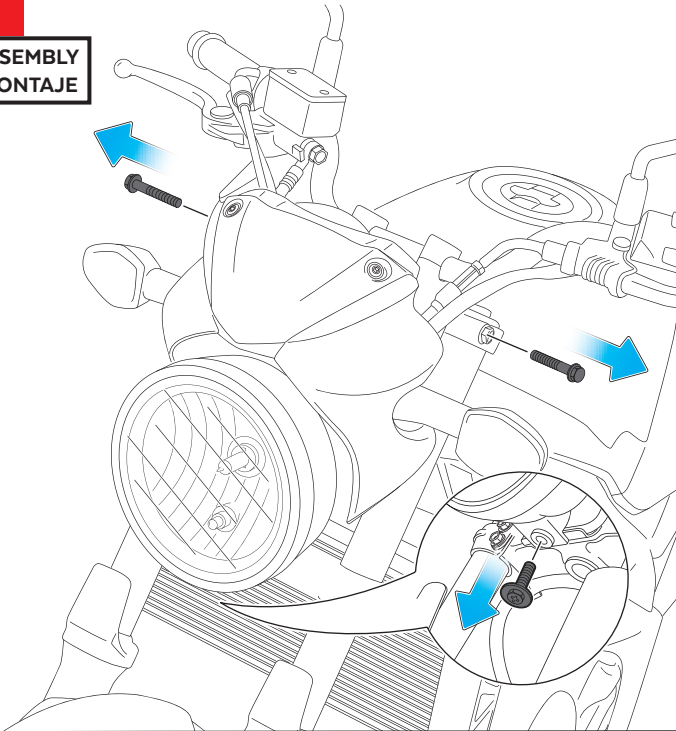

SUZUKI SV650 '16-

INSTRUCCIONES DE MONTAJE - MOUNTING INSTRUCTIONS - MONTAGEANLEITUNG

1

DISASSEMBLY
DESMONTAJE