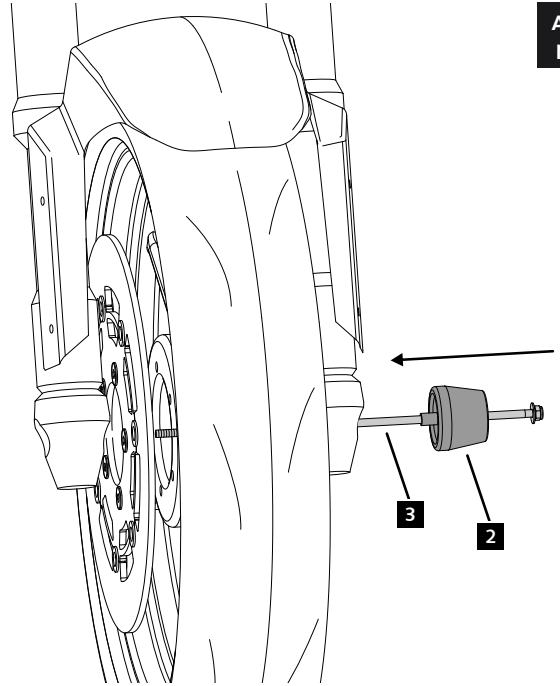

2

ASSEMBLY
MONTAJE