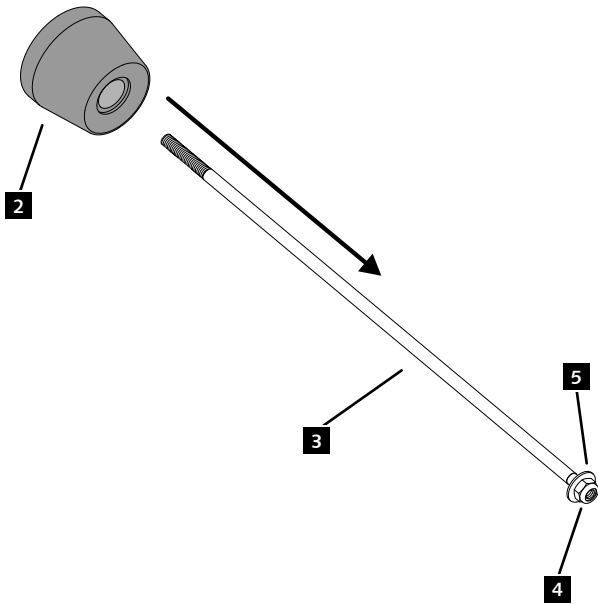

KTM DUKE 790 '18

REF 9684N

PROTECTOR HORQUILLA ADAPTABLE A / PROTECTOR FRONT-AXLE ADAPTABLE TO

ID.	PIEZA / PART	QTY.	REF.:
1		1	PROFOR40-1-0785
2		1	PROFOR37-0-0037
3		1	VARIFO07-2-0007
4		2	TUZBM6000000024
5		2	ARANDEPD125-054
6	<p>Rojo / Red (x2) Azul / Blue (x2) Oro / Gold (x2) Plata / Silver (x2)</p>	8	TAPAFINALR17-18

Created by www.ridiseny.com

KTM DUKE 790 '18

INSTRUCCIONES DE MONTAJE - MOUNTING INSTRUCTIONS - MONTAGEANLEITUNG

1

ASSEMBLY
MONTAJE

2

ASSEMBLY
MONTAJE

3

ASSEMBLY
MONTAJE

CONSULTAR EN NUESTRA PAGINA WEB LA
DISPONIBILIDAD DEL VIDEO DE MONTAJE DE
ESTA REFERENCIA.
CONSULT OUR WEBSITE THE VIDEO MOUNT
AVAILABILITY OF THIS REFERENCE.

4  9.7 N/m - Par de apriete
86 lbf/in - Tightening torque