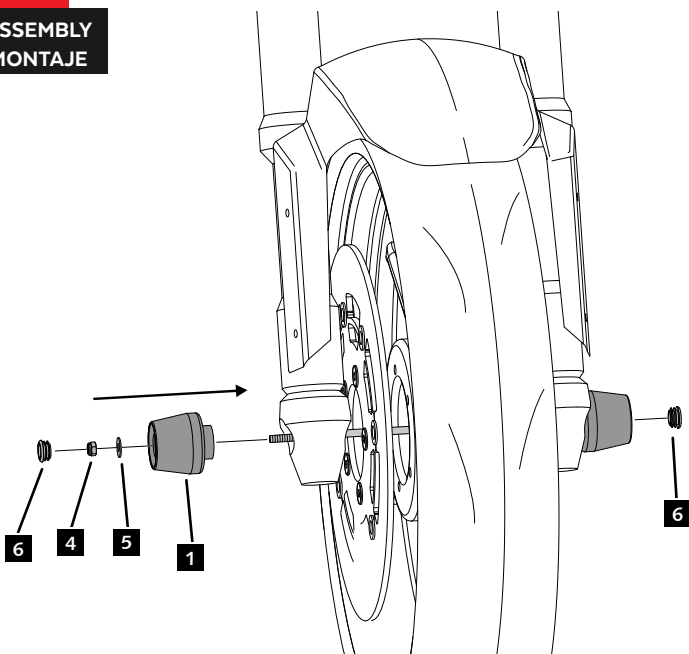

Created by www.ridiseny.com

KTM DUKE 790 '18

INSTRUCCIONES DE MONTAJE - MOUNTING INSTRUCTIONS - MONTAGEANLEITUNG

1

ASSEMBLY
MONTAJE

2

ASSEMBLY
MONTAJE

3

ASSEMBLY
MONTAJE

CONSULTAR EN NUESTRA PAGINA WEB LA
DISPONIBILIDAD DEL VIDEO DE MONTAJE DE
ESTA REFERENCIA.
CONSULT OUR WEBSITE THE VIDEO MOUNT
AVAILABILITY OF THIS REFERENCE.

4  9.7 N/m - Par de apriete
86 lbf/in - Tightening torque