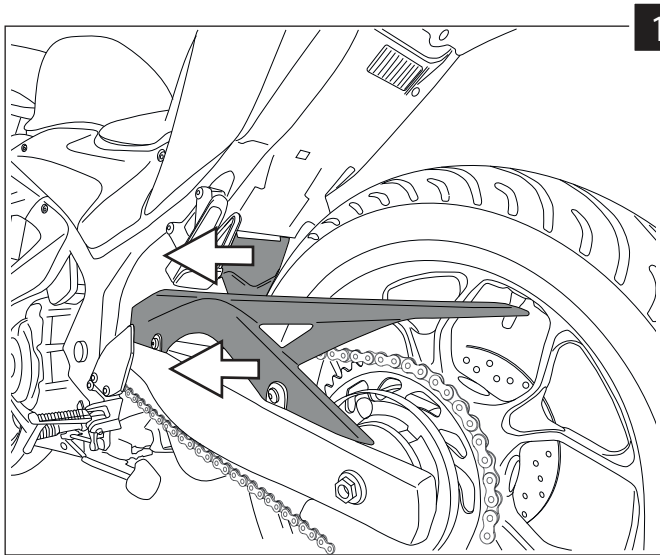

MOTOPLASTIC, S.A.

Molí de la sal, 1 - 08403 Granollers (Barcelona) SPAIN

Tel. 34 93 849 06 33 - Fax 34 93 849 09 88

info@puig.tv - info@puigusa.com

www.puig.tv - www.puigusa.com

GUARDABARROS TRASERO ADAPTABLE A - REAR MUDGUARD ADAPTABLE TO - HINTERRADABDECKUNG FÜR

YAMAHA R3 15'-/ MT-03 16'

Ref.: 8558

ID.	DESCRIPCIÓN	DESCRIPTION	BEZEICHNUNG	QTY.
1	Herraje	Iron	Halter	1
2	Tornillo M6x15 DIN1001 c/negro	M6x15 DIN 1001 screw	Schraube M6x15 DIN1001	2
3	Tornillo M6x20 DIN1001 c/negro	M6x20 DIN 1001 screw	Schraube M6x20 DIN1001	2
4	Tornillo M6x10 DIN1001 c/negro	M6x10 DIN 1001 screw	Schraube M6x10 DIN1001	1
5	Silenblock	Well nuts	Silent Block	4
6	Casquillo silenbloc	Metal arrowhead	Metallhüse	4
7	Tuerca M6 enjauladas	M6 nut	Innenmutter M6	2
8	Casquillo	Metal arrowhead	Metallhüse	1