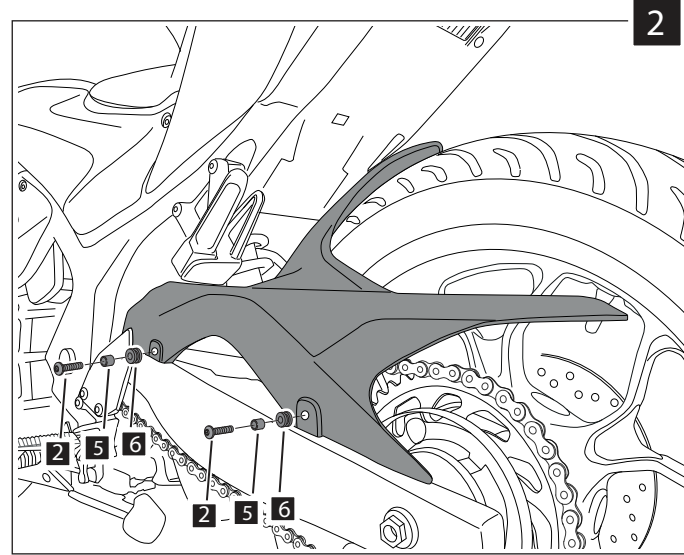

MOTOPLASTIC, S.A.

Molí de la sal, 1 - 08403 Granollers (Barcelona) SPAIN

Tel. 34 93 849 06 33 - Fax 34 93 849 09 88

info@puig.tv - info@puigusa.com

www.puig.tv - www.puigusa.com

GUARDABARROS TRASERO ADAPTABLE A - REAR MUDGUARD ADAPTABLE TO - HINTERRADABDECKUNG FÜR

YAMAHA R3 15'-/ MT-03 16'

Ref.: 8558

ID.	DESCRIPCIÓN	DESCRIPTION	BEZEICHNUNG	QTY.
1	Herraje	Iron	Halter	1
2	Tornillo M6x15 DIN1001 c/negro	M6x15 DIN 1001 screw	Schraube M6x15 DIN1001	2
3	Tornillo M6x20 DIN1001 c/negro	M6x20 DIN 1001 screw	Schraube M6x20 DIN1001	2
4	Tornillo M6x10 DIN1001 c/negro	M6x10 DIN 1001 screw	Schraube M6x10 DIN1001	1
5	Silenblock	Well nuts	Silent Block	4
6	Casquillo silenbloc	Metal arrowhead	Metallhüse	4
7	Tuerca M6 enjauladas	M6 nut	Innenmutter M6	2
8	Casquillo	Metal arrowhead	Metallhüse	1