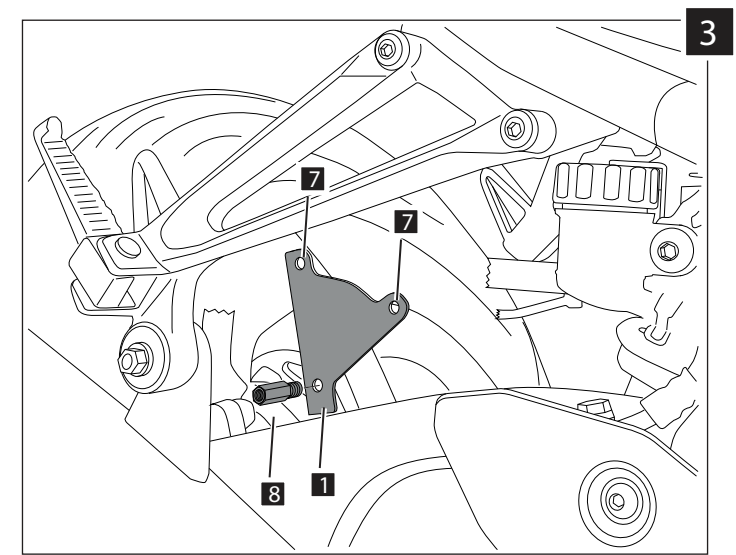

YAMAHA R3 15'-/ MT-03 16'

Ref.: 8558

ID.	DESCRIPCIÓN	DESCRIPTION	BEZEICHNUNG	QTY.
1	Herraje	Iron	Halter	1
2	Tornillo M6x15 DIN1001 c/negro	M6x15 DIN 1001 screw	Schraube M6x15 DIN1001	2
3	Tornillo M6x20 DIN1001 c/negro	M6x20 DIN 1001 screw	Schraube M6x20 DIN1001	2
4	Tornillo M6x10 DIN1001 c/negro	M6x10 DIN 1001 screw	Schraube M6x10 DIN1001	1
5	Silenblock	Well nuts	Silent Block	4
6	Casquillo silenbloc	Metal arrowhead	Metallhüse	4
7	Tuerca M6 enjauladas	M6 nut	Innenmutter M6	2
8	Casquillo	Metal arrowhead	Metallhüse	1