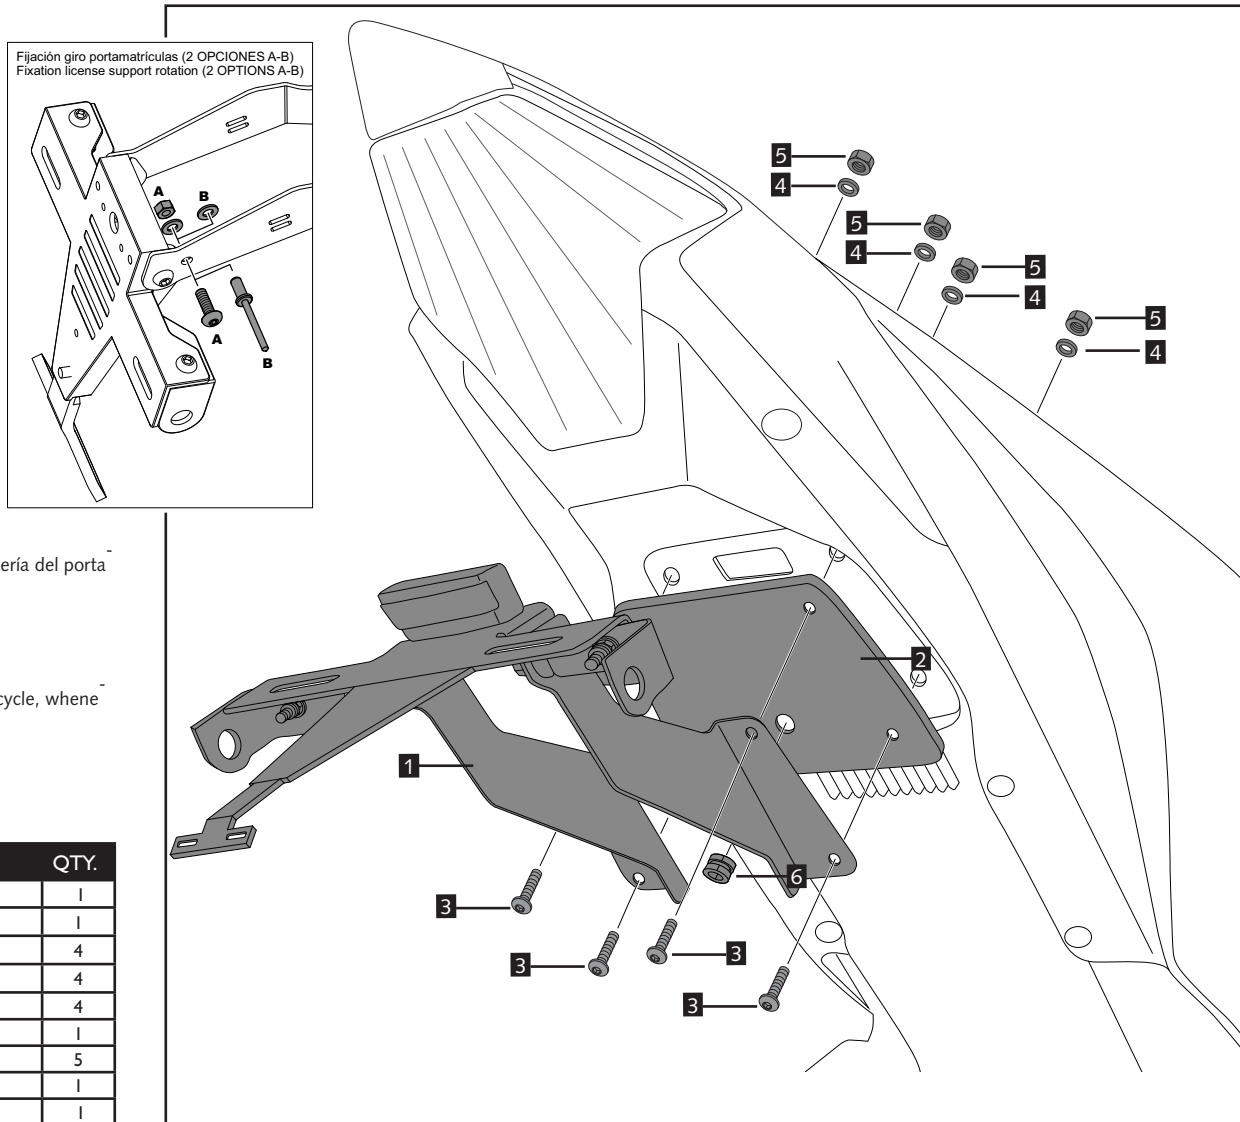

En las revisiones del vehículo es conveniente efectuar también el mantenimiento del apriete de toda la tornillería del porta matrículas, especialmente los tornillos que fijan ésta al vehículo.

Gracias por su atención.

It would be convenient to re-tight the licence support screws, specially the ones that are fixed to the motorcycle, when you maintain the vehicle.

Thanks for your attention.

ID.	DESCRIPCIÓN	DESCRIPTION	QTY.
1	Soporte portamatriculas	License support	1
2	Tapa interior metálica	Metallic cap	1
3	Tornillos M6x20 DIN1001 negro	Black M6x20 screw DIN1001	4
4	Arandelas M6 DIN9021 negro	Black M6 washer DIN9021	4
5	Tuercas M6 DIN6923	M6 nuts DIN6923	4
6	Silenblock	Silenblock	1
7	Bridas plástico	Plastic ziptides	5
8	Catadióptico	Reflector	1
9	Luz portamatriculas	License light	1