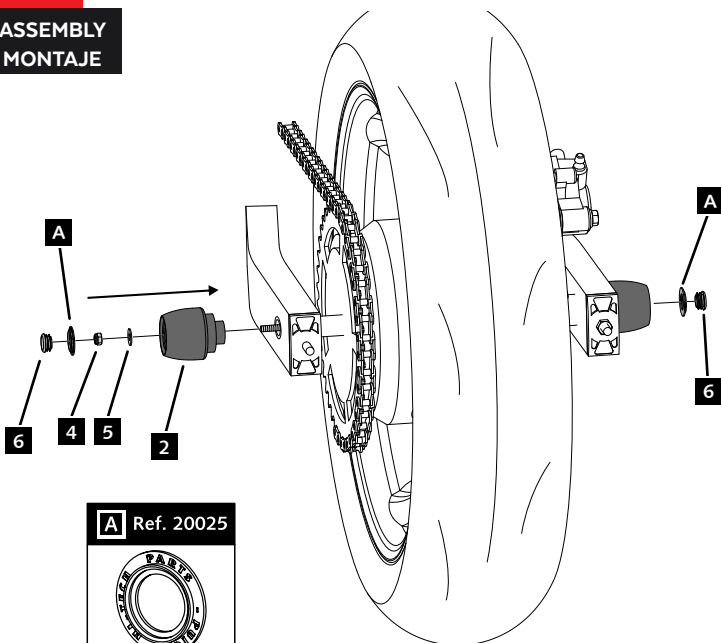

# YAMAHA YZF R-6 '17-

REF  
20300N

INSTRUCCIONES DE MONTAJE - MOUNTING INSTRUCTIONS - MONTAGEANLEITUNG

**1**

ASSEMBLY  
MONTAJE

**2**

ASSEMBLY  
MONTAJE

**3**

ASSEMBLY  
MONTAJE

**A** Ref. 20025

**4**

9.7 N/m - Par de apriete  
86 lbf/in - Tightening torque

CONSULTAR EN NUESTRA PAGINA WEB LA  
DISPONIBILIDAD DEL VIDEO DE MONTAJE DE  
ESTA REFERENCIA.  
CONSULT OUR WEBSITE THE VIDEO MOUNT  
AVAILABILITY OF THIS REFERENCE.