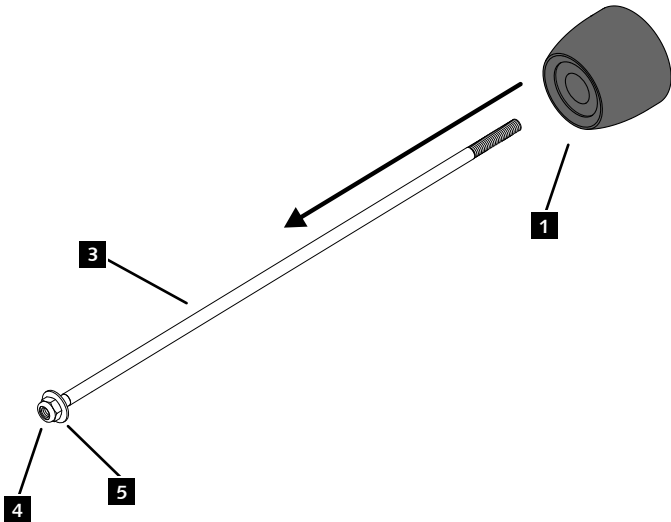

YAMAHA YZF R-6 '17-

REF
20300N

INSTRUCCIONES DE MONTAJE - MOUNTING INSTRUCTIONS - MONTAGEANLEITUNG

1

ASSEMBLY
MONTAJE