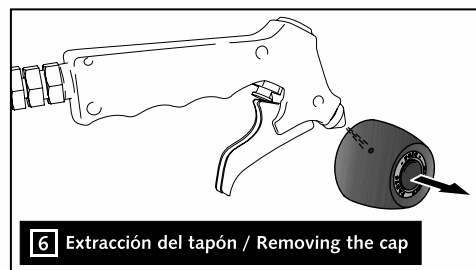

ASSEMBLY  
MONTAJE

**A** Ref. 20025

**4**

9.7 N/m - Par de apriete  
86 lbf/in - Tightening torque

CONSULTAR EN NUESTRA PAGINA WEB LA  
DISPONIBILIDAD DEL VIDEO DE MONTAJE DE  
ESTA REFERENCIA.  
CONSULT OUR WEBSITE THE VIDEO MOUNT  
AVAILABILITY OF THIS REFERENCE.