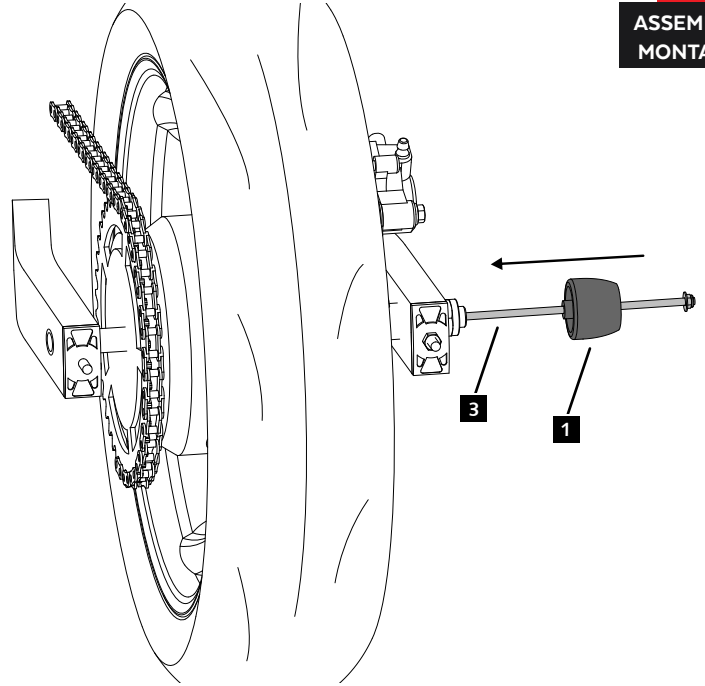

## MOUNTING INSTRUCTIONS

REF 20300N

PROTECTOR BASCULANTE PHB19 / PHB19 PROTECTOR SWINGARM

ID.	PIEZA / PART	QTY.	REF.:
1		1	PROBAS50-1-0050
2		1	PROBAS49-1-0049
3		1	VARIFO12-1-0012
4		2	TUZBM6000000024
5		2	ARANDEPD125-054
6		2	TAPAFINALR17-18

# YAMAHA YZF R-6 '17-

REF  
20300N

INSTRUCCIONES DE MONTAJE - MOUNTING INSTRUCTIONS - MONTAGEANLEITUNG

**1**

ASSEMBLY  
MONTAJE

**2**

ASSEMBLY  
MONTAJE

**3**

ASSEMBLY  
MONTAJE

**A** Ref. 20025

**4**

9.7 N/m - Par de apriete  
86 lbf/in - Tightening torque

CONSULTAR EN NUESTRA PAGINA WEB LA  
DISPONIBILIDAD DEL VIDEO DE MONTAJE DE  
ESTA REFERENCIA.  
CONSULT OUR WEBSITE THE VIDEO MOUNT  
AVAILABILITY OF THIS REFERENCE.