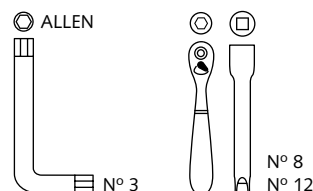

## QUILLA ADAPTABLE PARA - ENGINE SPOILER FOR - BUGSPOILER FÜR KAWASAKI Z650

**Ref.: 9589 J**  
(Color negro/Black colour)

**Ref.: 9589 C**  
(Color carbono/Carbon look)

1 persona  
1 person

40 min

Fácil - Easy

Media-Intermediate

Difícil-Difficult

ID.	PIEZA/PART	DESCRIP.	QTY.
1		Quilla lateral derecho Right lateral spoiler	1
2		Quilla lateral izquierdo Left lateral spoiler	1
3		Quilla central Central spoiler	1
4		Tapa aluminio superior Upper aluminium cover	1
5		Tapa aluminio inferior Lower aluminium cover	1
6		SopORTE metálico delantero izquierdo (L1) Front left support (L1)	1
7		SopORTE metálico central izquierdo (L2) Central left support (L2)	1
8		SopORTE metálico trasero izquierdo (L3) Rear left support (L3)	1

ID.	PIEZA/PART	DESCRIP.	QTY.
9		SopORTE metálico delantero derecho (R1) Front right support (R1)	1
10		SopORTE metálico central derecho (R2) Central right support (R2)	1
11		SopORTE metálico trasero derecho (R3) Rear right support (R3)	1
12		Tornillo Allen M5x16 Ø11 ISO 7380 M5x16 Ø11 ISO 7380 Allen screw	13
13		Silentblock M5 M5 Silentblock	7
14		Silentblock Ø12xØ6x9mm Ø12xØ6x9mm Silentblock	6
15		Casquillo con valona Ø12xØ6,8x7,3mm Ø12xØ6,8x7,3mm Busch with flange	6
16		Tapón tornillo M5 ISO 7380 M5 ISO 7380 screw cap	13
17		Kit adhesivos Stickers set	1

QUILLA ADAPTABLE PARA - ENGINE SPOILER FOR - BUGSPOILER FÜR  
**KAWASAKI Z650**

INSTRUCCIONES DE MONTAJE - MOUNTING INSTRUCTIONS - MONTAGEANLEITUNG

1

MONTAJE LADO DERECHO  
RIGHT SIDE ASSEMBLY

**A** Tornillería original  
Original screws