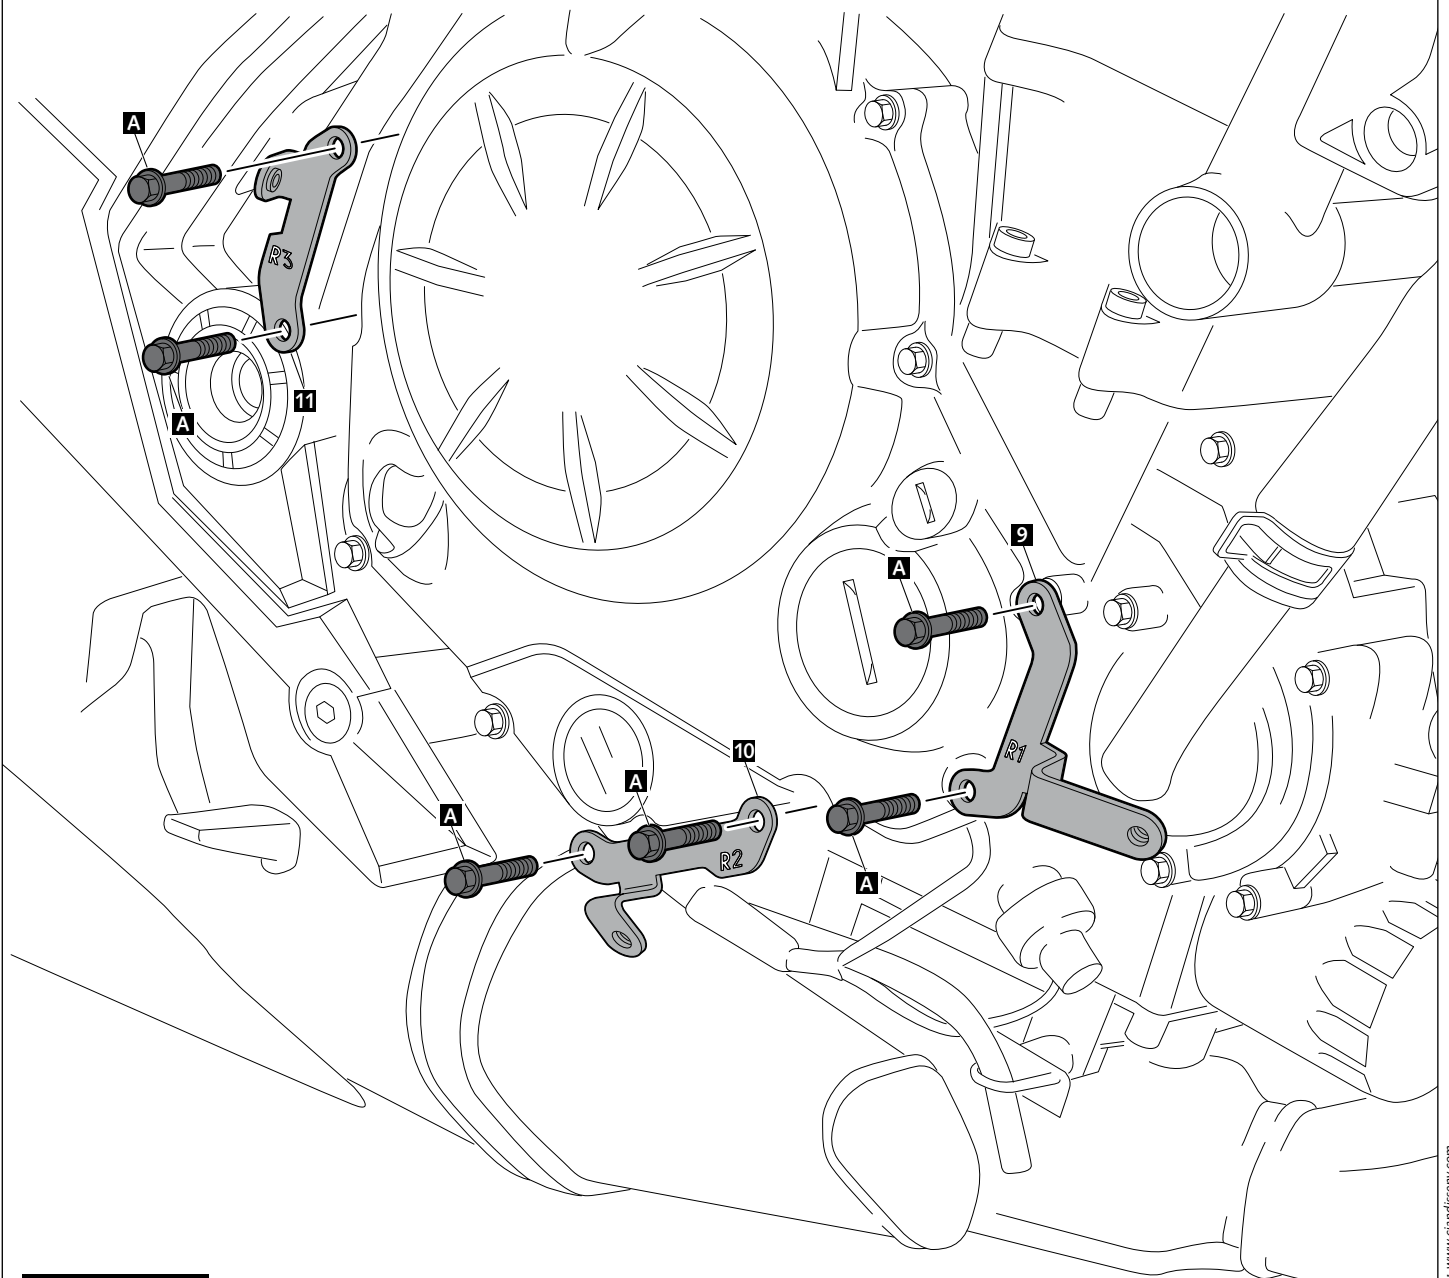

Media-Intermediate

Difícil-Difficult

ID.	PIEZA/PART	DESCRIP.	QTY.
1		Quilla lateral derecho Right lateral spoiler	1
2		Quilla lateral izquierdo Left lateral spoiler	1
3		Quilla central Central spoiler	1
4		Tapa aluminio superior Upper aluminium cover	1
5		Tapa aluminio inferior Lower aluminium cover	1
6		SopORTE metálico delantero izquierdo (L1) Front left support (L1)	1
7		SopORTE metálico central izquierdo (L2) Central left support (L2)	1
8		SopORTE metálico trasero izquierdo (L3) Rear left support (L3)	1

ID.	PIEZA/PART	DESCRIP.	QTY.
9		SopORTE metálico delantero derecho (R1) Front right support (R1)	1
10		SopORTE metálico central derecho (R2) Central right support (R2)	1
11		SopORTE metálico trasero derecho (R3) Rear right support (R3)	1
12		Tornillo Allen M5x16 Ø11 ISO 7380 M5x16 Ø11 ISO 7380 Allen screw	13
13		Silentblock M5 M5 Silentblock	7
14		Silentblock Ø12xØ6x9mm Ø12xØ6x9mm Silentblock	6
15		Casquillo con valona Ø12xØ6,8x7,3mm Ø12xØ6,8x7,3mm Busch with flange	6
16		Tapón tornillo M5 ISO 7380 M5 ISO 7380 screw cap	13
17		Kit adhesivos Stickers set	1

QUILLA ADAPTABLE PARA - ENGINE SPOILER FOR - BUGSPOILER FÜR  
**KAWASAKI Z650**

INSTRUCCIONES DE MONTAJE - MOUNTING INSTRUCTIONS - MONTAGEANLEITUNG

1

MONTAJE LADO DERECHO  
RIGHT SIDE ASSEMBLY

**A** Tornillería original  
Original screws