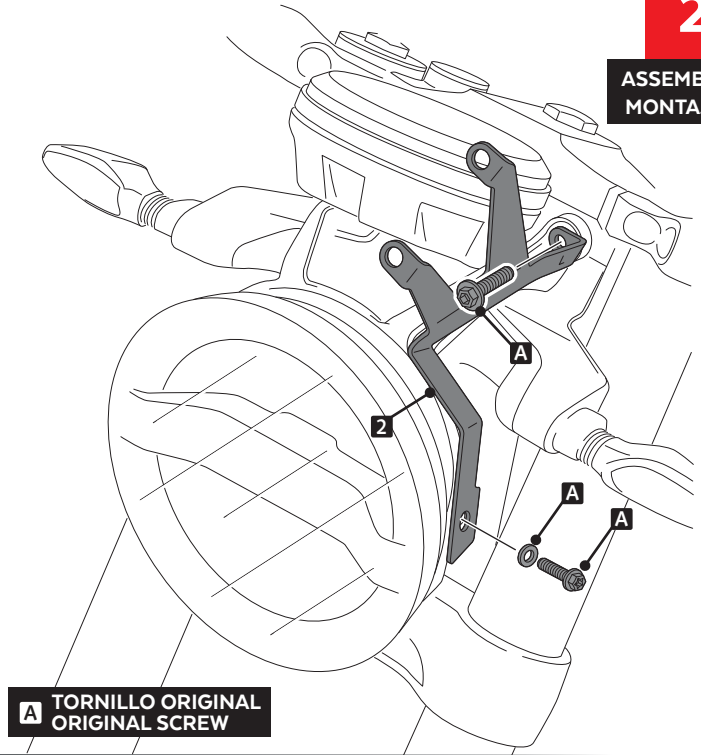

Nº 3

ID	PIEZA/PART	DESCRIPCIÓN	DESCRIPTION	QTY	REF
1		Cúpula sport	Sport screen	1	9750F/H/N/WM3
2		Soporte izquierdo (L)	Left support (L)	1	SOPOR-2P-4-9750
3		Soporte derecho (R)	Right support (R)	1	SOPOR-2P-4-9750
4		Silentblock M5	M5 silentblock	4	SILENBTM5-046/1
5		Arandela nylon M5x1	M5x1 nylon washer	4	ARNV0000000245
6		Tornillo allen M5x16 Ø11 ISO 7380	M5x16 Ø11 ISO 7380 allen screw	4	TORNI-I7380-493
7		Tapón tornillo M5 ISO 7380	M5 ISO 7380 screw cap	4	TAPON-----85
8		Kit adhesivo	Stikers set	1	ADHESI-----258

# HUSQVARNA VITPILEN 701 '17-

INSTRUCCIONES DE MONTAJE - MOUNTING INSTRUCTIONS - MONTAGEANLEITUNG

**1**

DISASSEMBLY  
MONTAJE

**2**

ASSEMBLY  
MONTAJE

**3**

ASSEMBLY  
MONTAJE