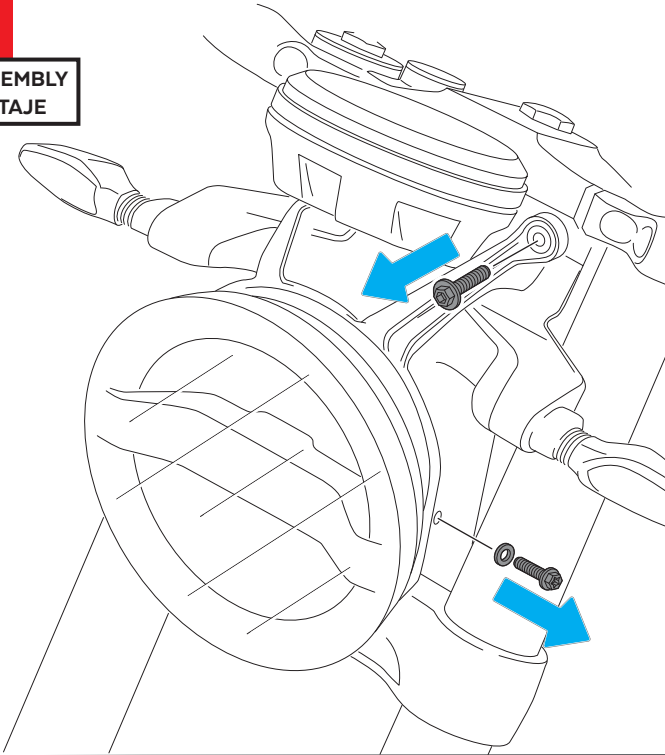

HUSQVARNA VITPILEN 701 '17-

INSTRUCCIONES DE MONTAJE - MOUNTING INSTRUCTIONS - MONTAGEANLEITUNG

1

DISASSEMBLY
MONTAJE