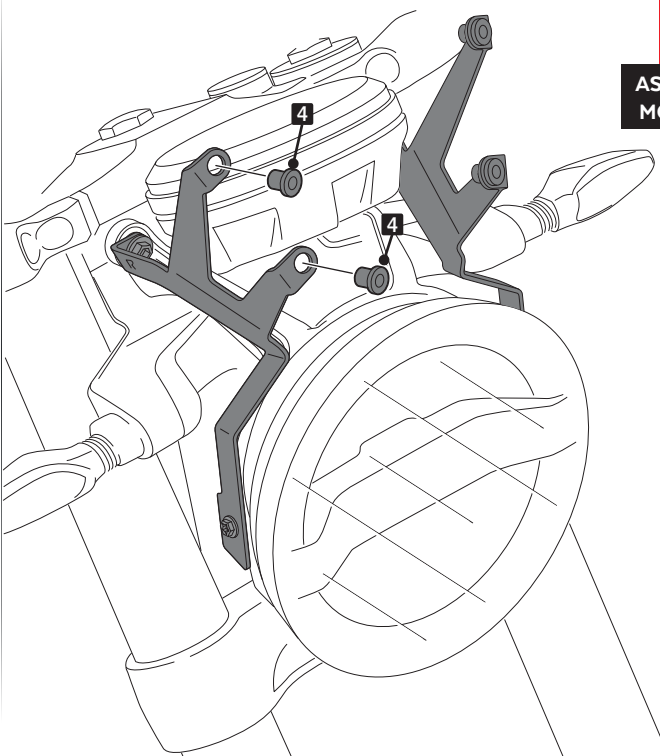

Nº 3

ID	PIEZA/PART	DESCRIPCIÓN	DESCRIPTION	QTY	REF
1		Cúpula sport	Sport screen	1	9750F/H/N/WM3
2		Soporte izquierdo (L)	Left support (L)	1	SOPOR-2P-4-9750
3		Soporte derecho (R)	Right support (R)	1	SOPOR-2P-4-9750
4		Silentblock M5	M5 silentblock	4	SILENBTM5-046/1
5		Arandela nylon M5x1	M5x1 nylon washer	4	ARNV0000000245
6		Tornillo allen M5x16 Ø11 ISO 7380	M5x16 Ø11 ISO 7380 allen screw	4	TORNI-I7380-493
7		Tapón tornillo M5 ISO 7380	M5 ISO 7380 screw cap	4	TAPON-----85
8		Kit adhesivo	Stikers set	1	ADHESI-----258

# HUSQVARNA VITPILEN 701 '17-

INSTRUCCIONES DE MONTAJE - MOUNTING INSTRUCTIONS - MONTAGEANLEITUNG

**5**

ASSEMBLY  
MONTAJE

**A** TORNILLO ORIGINAL  
ORIGINAL SCREW

**6**

ASSEMBLY  
MONTAJE

**7**

ASSEMBLY  
MONTAJE