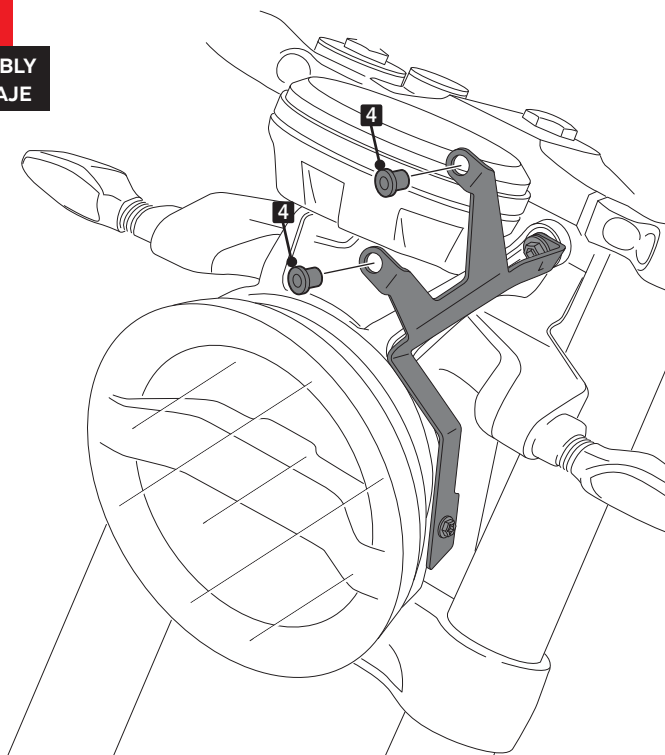

Nº 3

ID	PIEZA/PART	DESCRIPCIÓN	DESCRIPTION	QTY	REF
1		Cúpula sport	Sport screen	1	9750F/H/N/WM3
2		Soporte izquierdo (L)	Left support (L)	1	SOPOR-2P-4-9750
3		Soporte derecho (R)	Right support (R)	1	SOPOR-2P-4-9750
4		Silentblock M5	M5 silentblock	4	SILENBTM5-046/1
5		Arandela nylon M5x1	M5x1 nylon washer	4	ARNV0000000245
6		Tornillo allen M5x16 Ø11 ISO 7380	M5x16 Ø11 ISO 7380 allen screw	4	TORNI-I7380-493
7		Tapón tornillo M5 ISO 7380	M5 ISO 7380 screw cap	4	TAPON-----85
8		Kit adhesivo	Stikers set	1	ADHESI-----258

# HUSQVARNA VITPILEN 701 '17-

INSTRUCCIONES DE MONTAJE - MOUNTING INSTRUCTIONS - MONTAGEANLEITUNG

**1**

DISASSEMBLY  
MONTAJE

**2**

ASSEMBLY  
MONTAJE

**3**

ASSEMBLY  
MONTAJE