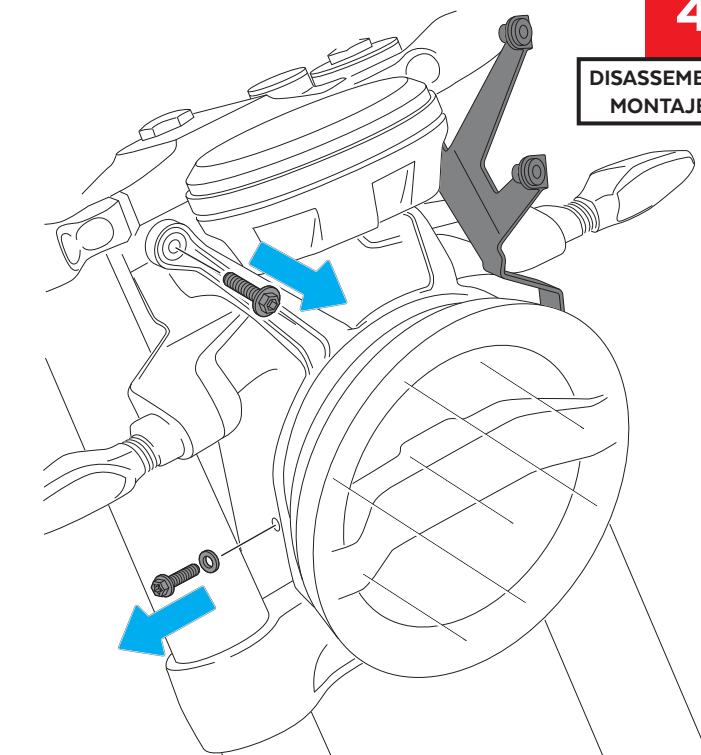

4

DISASSEMBLY
MONTAJE