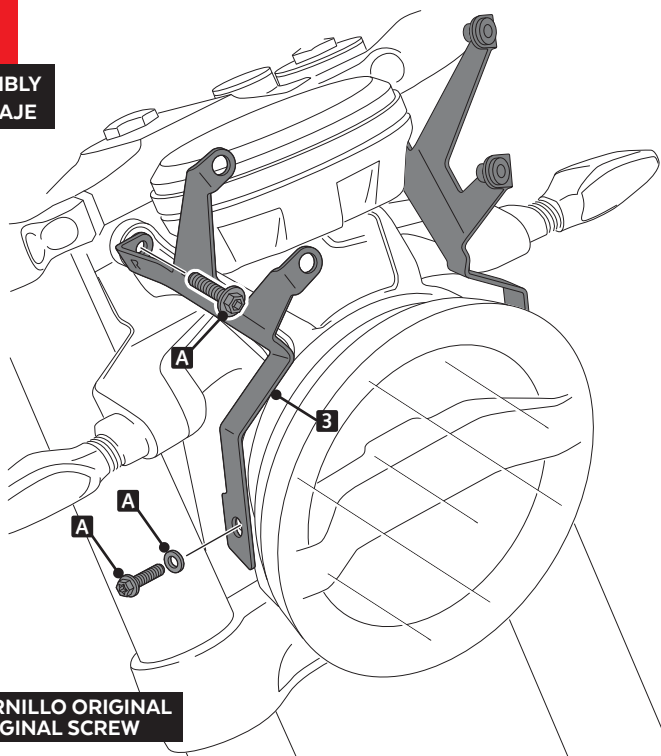

HUSQVARNA VITPILEN 701 '17-

INSTRUCCIONES DE MONTAJE - MOUNTING INSTRUCTIONS - MONTAGEANLEITUNG

5

ASSEMBLY
MONTAJE