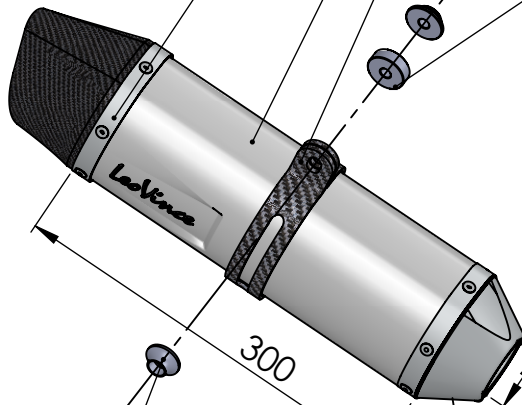

Db-Killer N.62  
Cod.3014259801

S.s. flange "45E"  
cod.205267 sp. 6mm

S.s. bushing  
cod.206662

Carbon clamp FM4S  
Cod.307572505

LV ONE EVO silencer RHS  
stainless steel  
Cod.3014259481

(E13) 92R-01 10432

Knurled collar nut  
M8 Cod.200298

2x Aluminium spacer  
Cod. 204828

Aluminium spacer  
Cod. 202210 ø30-10-8.5

Allen screw M6X20  
T.C.Z.B.  
Cod.203508

Plain washer Ø 6x Ø 24  
Cod.201146

Mounting  
plate M6 Z.B.  
Cod.204664

S.s. flange "45E"  
cod.205267

S.s. bushing  
cod.206662

Aluminium spacer  
ø27X8,5  
Cod. 204321

Allen screw M8X50  
T.C.E.I.Z.B.  
Cod.200461

CATALYTIC  
CONVERTER

OPTIONAL  
cod.5681

3x Short helical  
spring tensile  
cod. 303949001