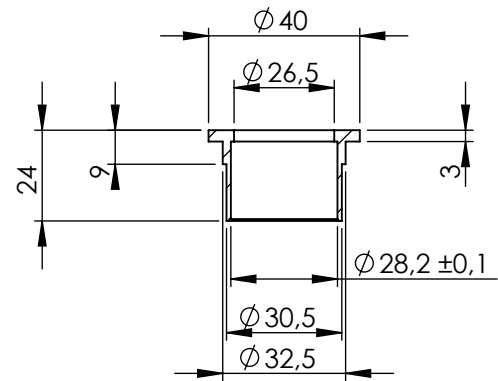

Db-Killer N.62  
Cod.3014259801

S.s. flange "45E"  
cod.205267 sp. 6mm

S.s. bushing  
cod.206662

Carbon clamp FM4S  
Cod.307572505

LV ONE EVO silencer RHS  
stainless steel  
Cod.3014259481

(E13) 92R-01 10432

Knurled collar nut  
M8 Cod.200298

2x Aluminium spacer  
Cod. 204828

Aluminium spacer  
Cod. 202210 ø30-10-8.5

Allen screw M6X20  
T.C.Z.B.  
Cod.203508

Plain washer Ø 6x Ø 24  
Cod.201146

Mounting  
plate M6 Z.B.  
Cod.204664

S.s. flange "45E"  
cod.205267

S.s. bushing  
cod.206662

Aluminium spacer  
ø27X8,5  
Cod. 204321

Allen screw M8X50  
T.C.E.I.Z.B.  
Cod.200461

CATALYTIC  
CONVERTER

OPTIONAL  
cod.5681

3x Short helical  
spring tensile  
cod. 303949001