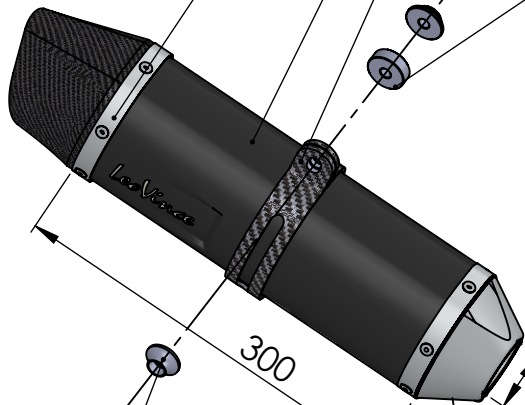

E13 92R-01 10432

Aluminium spacer
 $\phi 27 \times 8,5$
Cod. 204321

Allen screw M8X50
T.C.E.I.Z.B.
Cod.200461

CATALYTIC
CONVERTER

OPTIONAL
cod.5681

3x Short helical
spring tensile
cod. 303949001

Pipe N°1362 s.s
cod. 3014365203

ART. 14365EBK

YAMAHA MT-125 / XSR 125 / YZF-R 125

FULL SYSTEM - LV ONE EVO - BLACK - APPROVED