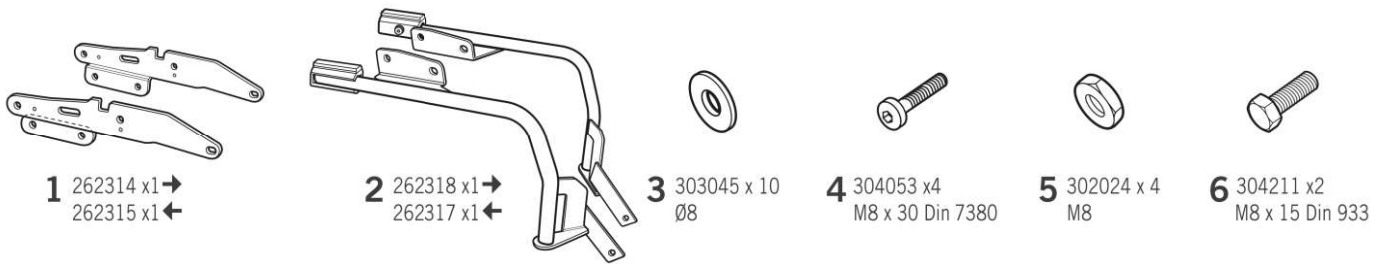

## YAMAHA MT09 TRACER '18

Y0TR98IF